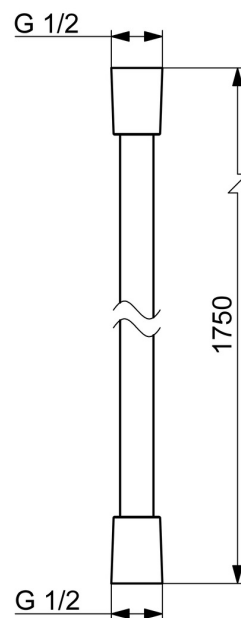

EAN: 4015474128163  
[static.hansa.com/54120300](https://static.hansa.com/54120300)

- Badkamer
- Hulpuitrustingen
- Satijn
- Twist guard, draaibeveiliging voor doucheslang

### Technische eigenschappen

Aansluitmaat	<b>G1/2</b>
Lengte / Hoogte	<b>1750 mm</b>
Materiaal	<b>Composite</b>