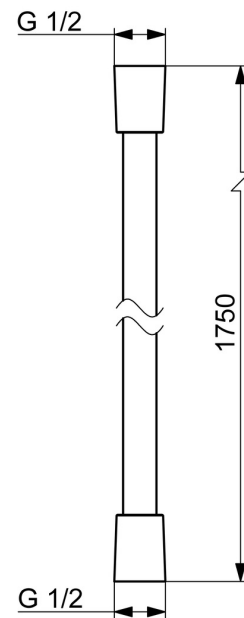

EAN: 4015474128163
static.hansa.com/54120300

- Bagno
- Accessori
- Satinato
- Protezione antitorsione

Dati tecnici

Caratteristiche tecniche

Misura della connessione	G1/2
Lunghezza / altezza	1750 mm
Materiale	Composite