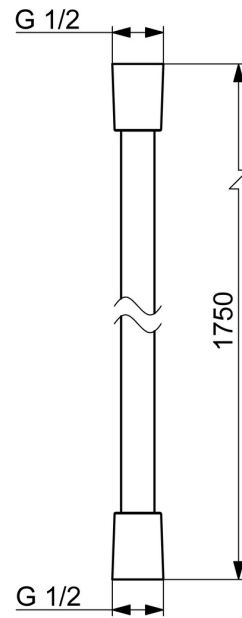

EAN: 4015474128163
static.hansa.com/54120300

- Salle de bain
- Equipement auxiliaire
- Satin
- Protection antitorsion

Caractéristiques techniques

Caractéristiques techniques

| | |
|-------------------|------------------|
| Taille de raccord | G1/2 |
| Longueur/hauteur | 1750 mm |
| Matériau | Composite |