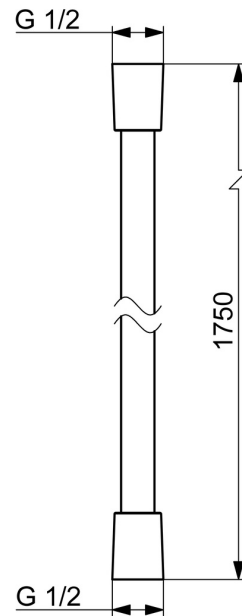

EAN: 4015474128163  
[static.hansa.com/54120300](https://static.hansa.com/54120300)

- Badezimmer
- Zubehör
- Satin
- Twist guard, Verdreherschutz für Brauseschlauch

### Technische Eigenschaften

Anschlussgröße	G1/2
Länge / Höhe	1750 mm
Werkstoff	Verbundwerkstoff