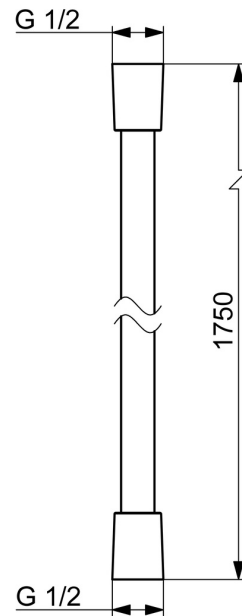

EAN: 4015474128163  
[static.hansa.com/54120300](https://static.hansa.com/54120300)

- Koupelna
- Příslušenství
- Saténová
- Sprchová hadice s ochranou proti překroucení

### Technické vlastnosti

|                   |                 |
|-------------------|-----------------|
| Velikost přípojky | <b>G1/2</b>     |
| Délka / výška     | <b>1750 mm</b>  |
| Materiál          | <b>Kompozit</b> |