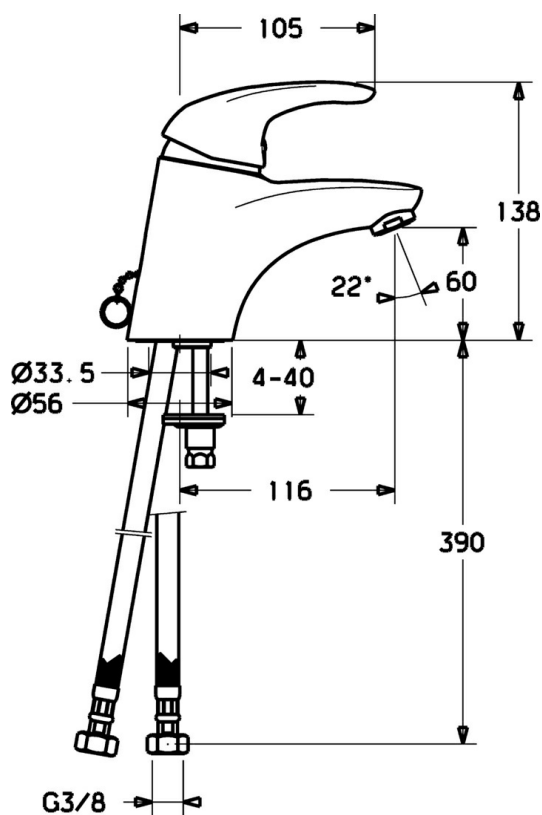

EAN: 4015474076747  
[static.hansa.com/54111105](http://static.hansa.com/54111105)

- Umývadlo
- Jednopáková
- Stojanková
- Chróm
- Pevné výtokové rameno
- Páka so symbolom teplej a studenej vody, Jedna ovládacia páka / rukoväť
- Zápustná retiazka
- Flexibilné pripojovacie hadičky
- Bez odtokovej garnitúry

### Technické vlastnosti

Veľkosť DN (menovitý rozmer)	<b>DN15</b>
Dodávka teplej vody	<b>max. +70°C</b>
Pracovný tlak	<b>0.5-10 bar</b>
Spojovacia veľkosť	<b>G3/8</b>
Projection	<b>116 mm</b>
Materiál	<b>Mosadz</b>

### SP54131105

Název	Kód
1 Ovládacia rukoväť Ukončené	5990548875
1.1 Skrutka, M5x8, SW2.5	59904755
1.2 Klzné puzdro	59904778
1.3 Záslepka Sívá	59912112
2 Krytka	59912638
3 Očné skrutka, M50x1, SW45	59904775
3.1 O-kružok, d 43x2.5	59911166
4 Kartuš, 4.8 eco	59904601
4.1 Hot water limiter	59904759
5.2 Spojovací diel tiahla	59904624
5.3 Tesnenie, 37x48x3.5	59911422
5.5	59904765
5.6 Skrutka, M8x1, SW13	59904766
5.7 Upevňovací set	59910749
5.8 Potrubie Ukončené	59911173
5.10 Upevňovacia skrutka, M8x1, L=140	59912474
6 Aerátor, M24x1 A, low pressure	59902692
6.1 Aerátor, M22/24, ND	59901553
7 Vypúšťací ventil umývadla	59904620
9 Montáž matice	59904969
9.1 Tesnenie sada, 14.9x8.5x1	59902352
9.2 Tesnenie sada, 10x8	59902272
9.3 Pripájacie hadičky	59902151
N.I. Podložka s očkom pre retiazku	59902219