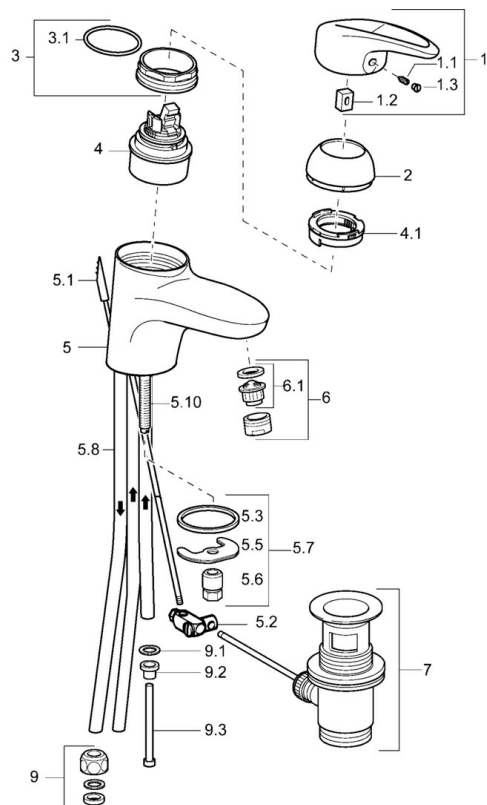

### Technické vlastnosti

Veľkosť DN (menovitý rozmer)	<b>DN15</b>
Dodávka teplej vody	<b>max. +70°C</b>
Pracovný tlak	<b>0.5-10 bar</b>
Spojovacia veľkosť	<b>G3/8</b>
Projection	<b>116 mm</b>
Materiál	<b>Mosadz</b>

### SP54131105

Název	Kód
1 Ovládacia rukoväť Ukončené	5990548875
1.1 Skrutka, M5x8, SW2.5	59904755
1.2 Klzné puzdro	59904778
1.3 Záslepka Sívá	59912112
2 Krytka	59912638
3 Očné skrutka, M50x1, SW45	59904775
3.1 O-kružok, d 43x2.5	59911166
4 Kartuš, 4.8 eco	59904601
4.1 Hot water limiter	59904759
5.2 Spojovací diel tiahla	59904624
5.3 Tesnenie, 37x48x3.5	59911422
5.5	59904765
5.6 Skrutka, M8x1, SW13	59904766
5.7 Upevňovací set	59910749
5.8 Potrubie Ukončené	59911173
5.10 Upevňovacia skrutka, M8x1, L=140	59912474
6 Aerátor, M24x1 A, low pressure	59902692
6.1 Aerátor, M22/24, ND	59901553
7 Vypúšťací ventil umývadla	59904620
9 Montáž matice	59904969
9.1 Tesnenie sada, 14.9x8.5x1	59902352
9.2 Tesnenie sada, 10x8	59902272
9.3 Pripájacie hadičky	59902151
N.I. Podložka s očkom pre retiazku	59902219