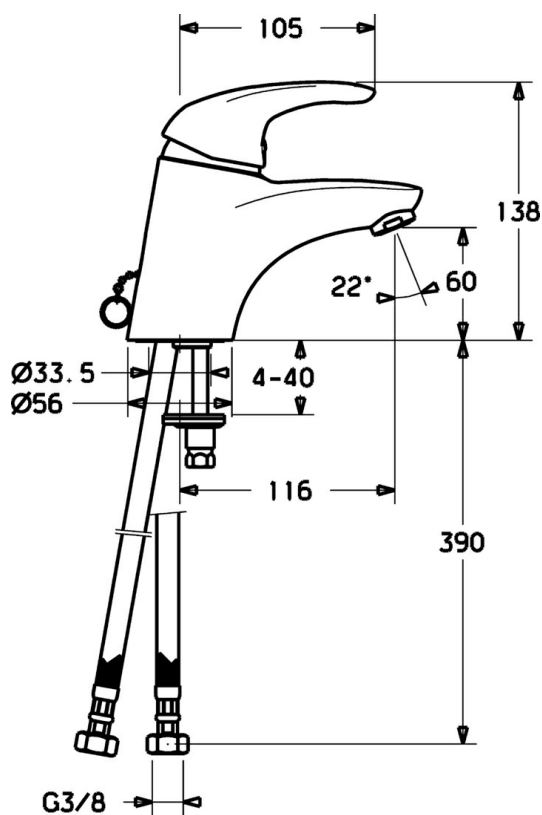

EAN: 4015474076747
static.hansa.com/54111105

- Wastafel
- Eengreeps
- Wastafelmontage
- Chroom
- Vaste uitloop
- Hendel met warm-koud-aanduiding, Eengreeps bediend
- Kettinghouder met ketting
- Flexibele aansluitslang(en)
- Zonder afvoergarnituur

Technische gegevens

Technische eigenschappen

DN-maat	DN15
Warmwatertoevoer	max. +70°C
Werkdruk	0.5-10 bar
Aansluitmaat	G3/8
Projection	116 mm
Materiaal	brass

Voorschriften

EN-norm	EN 817
---------	---------------

Toestemmingen en Verklaringen

Verklaring van overeenstemming	DoC
--------------------------------	------------

Reserveonderdelen

SP54131105

	Naam	Code
1	Hendel Stopgezet	5990548875
1.1	Schroef, M5x8, SW2,5	59904755
1.2	Joint klassiek uitloop	59904778
1.3	Sierdop Grijs	59912112
2	Kap Chroom	59912638
3	Schroefoog, M50x1, SW45	59904775
3.1	O-ring, d 43x2,5	59911166
4	Binnenwerk, 4,8 eco	59904601
4.1	Hot water limiter	59904759
5.2	Gewrichtstuk	59904624
5.3	Dichting, 37x48x3,5	59911422
5.5	Fixing plate	59904765
5.6	Schroef, M8x1, SW13	59904766
5.7	Bevestigingsset	59910749
5.8	Pijp Stopgezet	59911173
5.10	Bevestigingsschroeven, M8x1, L=140	59912474
6	Mousseur, M24x1 A, low pressure Chroom	59902692
6.1	Mousseur, M22/24, ND	59901553
7	Wastegarnituur Chroom	59904620
9	Montage moer	59904969
9.1	Dichting, 14,9x8,5x1	59902352
9.2	Dichting, 10x8	59902272
9.3	Slangen	59902151
N.I.	Kettinghouder	59902219