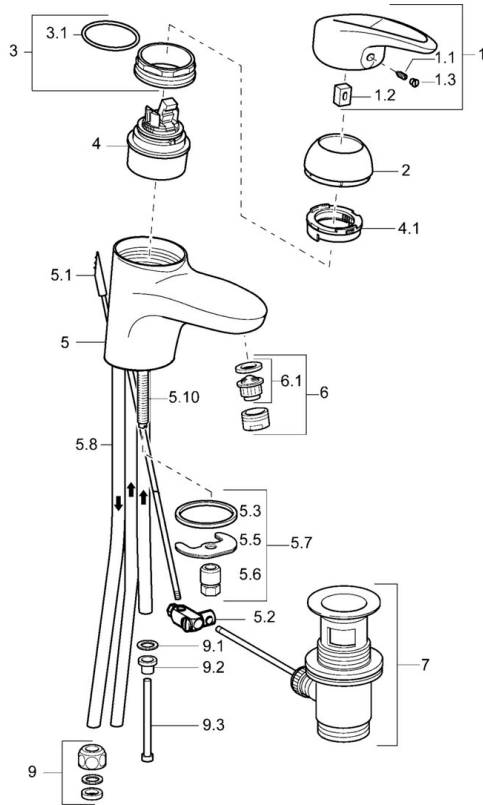

EAN: 4015474076747
static.hansa.com/54111105

- Wastafel
- Eengreeps
- Wastafelmontage
- Chroom
- Vaste uitloop
- Hendel met warm-koud-aanduiding, Eengreeps bediend
- Kettinghouder met ketting
- Flexibele aansluitslang(en)
- Zonder afvoergarnituur

Technische gegevens

Technische eigenschappen

DN-maat	DN15
Warmwatertoevoer	max. +70°C
Werkdruk	0.5-10 bar
Aansluitmaat	G3/8
Projection	116 mm
Materiaal	brass

Voorschriften

EN-norm	EN 817
---------	---------------

Toestemmingen en Verklaringen

Verklaring van overeenstemming	DoC
--------------------------------	------------

Reserveonderdelen

SP54131105

	Naam	Code
1	Hendel Stopgezet	5990548875
1.1	Schroef, M5x8, SW2,5	59904755
1.2	Joint klassiek uitloop	59904778
1.3	Sierdop Grijs	59912112
2	Kap Chroom	59912638
3	Schroefoog, M50x1, SW45	59904775
3.1	O-ring, d 43x2,5	59911166
4	Binnenwerk, 4,8 eco	59904601
4.1	Hot water limiter	59904759
5.2	Gewrichtstuk	59904624
5.3	Dichting, 37x48x3,5	59911422
5.5	Fixing plate	59904765
5.6	Schroef, M8x1, SW13	59904766
5.7	Bevestigingsset	59910749
5.8	Pijp Stopgezet	59911173
5.10	Bevestigingsschroeven, M8x1, L=140	59912474
6	Mousseur, M24x1 A, low pressure Chroom	59902692
6.1	Mousseur, M22/24, ND	59901553
7	Wastegarnituur Chroom	59904620
9	Montage moer	59904969
9.1	Dichting, 14,9x8,5x1	59902352
9.2	Dichting, 10x8	59902272
9.3	Slangen	59902151
N.I.	Kettinghouder	59902219