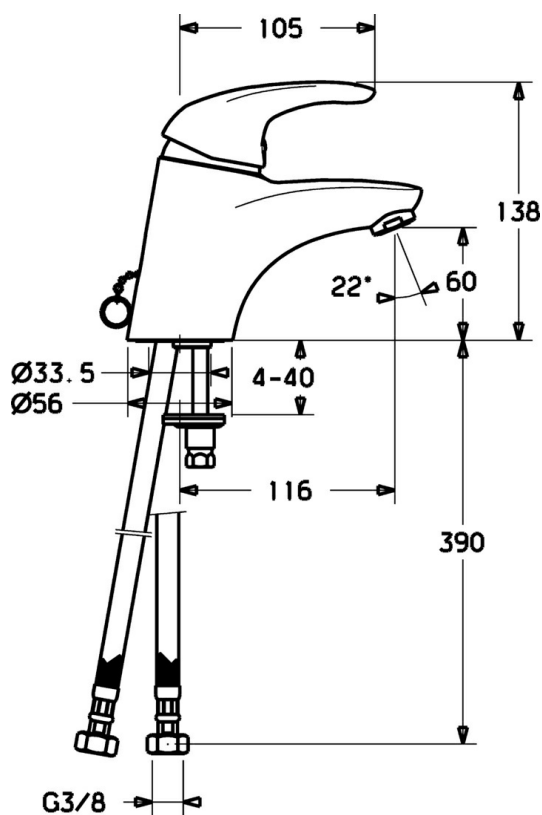

EAN: 4015474076747
static.hansa.com/54111105

- Lavabo
- Monocomando
- Montaggio d'appoggio
- Cromo
- Bocca fissa
- Leva con simbolo F+C, Leva/Manopola monocomando
- Catena
- Collegamento con flessibili
- Senza piletta di scarico

Dati tecnici

Caratteristiche tecniche

Misura DN (dimensione nominale)	DN15
Fornitura di acqua calda	max. +70°C
Pressione di esercizio	0.5-10 bar
Misura della connessione	G3/8
Projection	116 mm
Materiale	Ottone