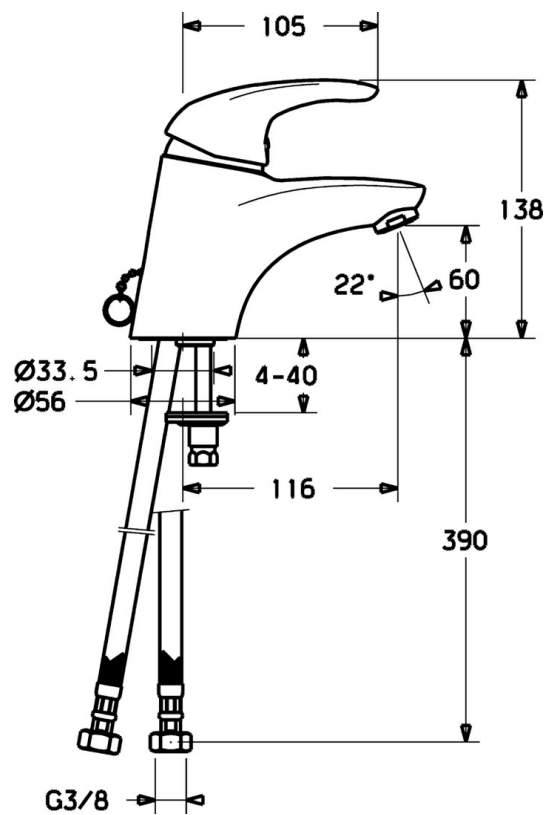

EAN: 4015474076747
static.hansa.com/54111105

- Lavabo
- Monocommande
- Montage sur plaque
- Chrome
- Bec fixe
- Levier avec symbole C+F, Levier monocommande
- Porte-chaîne avec chaîne
- Raccordement par flexibles
- Sans bonde de vidage push

Caractéristiques techniques

Caractéristiques techniques

Taille DN (diamètre nominal)	DN15
Alimentation en eau chaude	max. +70°C
Pression de service	0.5-10 bar
Taille de raccord	G3/8
Saillie	116 mm
Matériau	brass