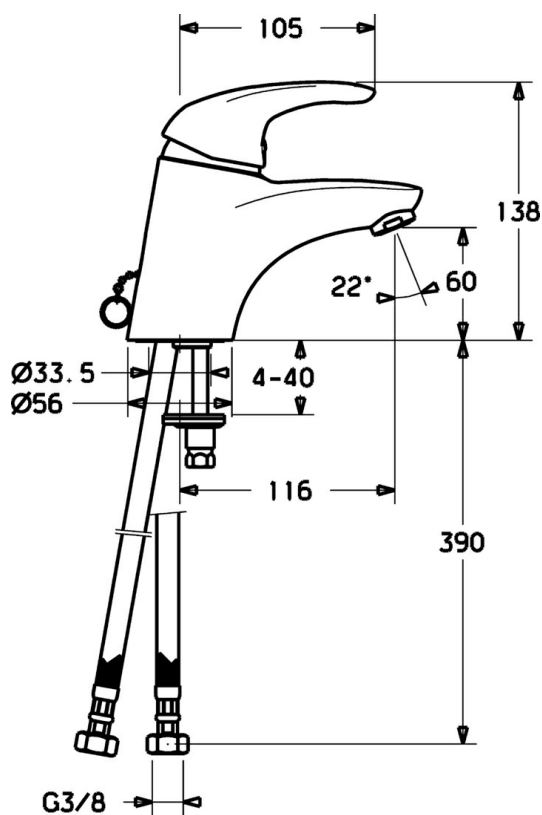

EAN: 4015474076747  
[static.hansa.com/54111105](http://static.hansa.com/54111105)

- Umyvadlo
- Jednopáková
- Stojánková
- Chrom
- Pevné výtokové rameno
- Páka se symboly teplé a studené vody, Jedna ovládací páka / rukojeť
- Zápustný řetízek
- Flexibilní připojovací hadice
- Bez odpadní soupravy

### Technické vlastnosti

Velikost DN (jmenovitý rozměr)	<b>DN15</b>
Zdroj teplé vody	<b>max. +70°C</b>
Pracovní tlak	<b>0.5-10 bar</b>
Velikost přípojky	<b>G3/8</b>
Projection	<b>116 mm</b>
Materiál	<b>Mosaz</b>