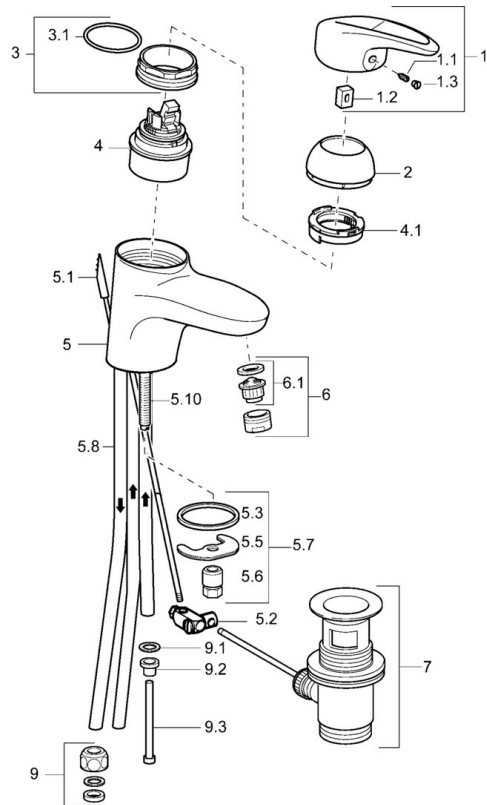

EAN: 4015474076679
static.hansa.com/54111103

- Wastafel
- Eengreeps
- Wastafelmontage
- Chroom
- Vaste uitloop
- Hendel met warm-koud-aanduiding, Eengreeps bediend
- Kettinghouder met ketting
- Flexibele aansluitslang(en)
- Zonder afvoergarnituur

Technische gegevens

Technische eigenschappen

DN-maat	DN15
Warmwatertoevoer	max. +70°C
Werkdruk	0.5-10 bar
Aansluitmaat	G3/8
Projection	116 mm
Materiaal	brass

Voorschriften

EN-norm	EN 817
---------	---------------

Reserveonderdelen

SP54131105

	Naam	Code
1	Hendel Stopgezet	5990548875
1.1	Schroef, M5x8, SW2,5	59904755
1.2	Joint klassiek uitloop	59904778
1.3	Sierdop Grijs	59912112
2	Kap Chroom	59912638
3	Schroefoog, M50x1, SW45	59904775
3.1	O-ring, d 43x2,5	59911166
4	Binnenwerk, 4.8 eco	59904601
4.1	Hot water limiter	59904759
5.2	Gewrichtstuk	59904624
5.3	Dichting, 37x48x3,5	59911422
5.5	Fixing plate	59904765
5.6	Schroef, M8x1, SW13	59904766
5.7	Bevestigingsset	59910749
5.8	Pijp Stopgezet	59911173
5.10	Bevestigingsschroeven, M8x1, L=140	59912474
6	Mousseur, M24x1 A, low pressure Chroom	59902692
6.1	Mousseur, M22/24, ND	59901553
7	Wastegarnituur Chroom	59904620
9	Montage moer	59904969
9.1	Dichting, 14.9x8.5x1	59902352
9.2	Dichting, 10x8	59902272
9.3	Slangen	59902151
N.I.	Kettinghouder	59902219