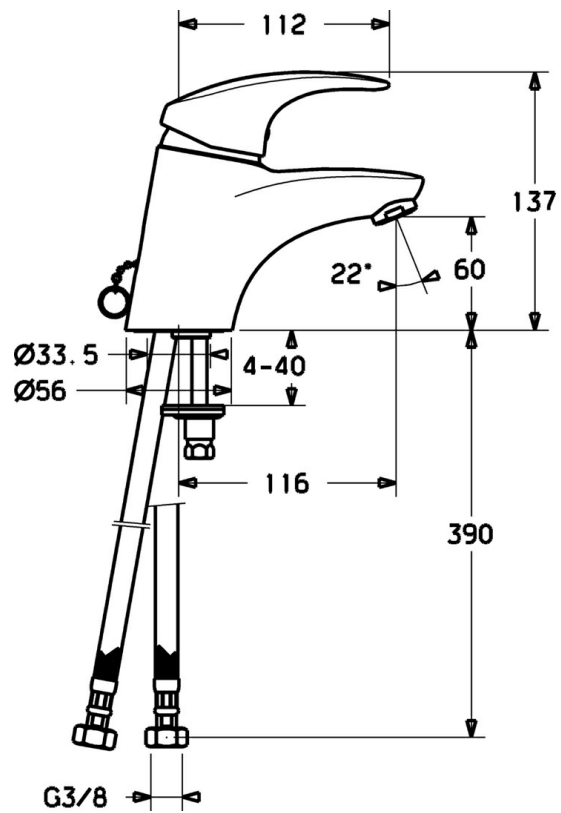

EAN: 4015474076679
static.hansa.com/54111103

- Wastafel
- Eengreeps
- Wastafelmontage
- Chroom
- Vaste uitloop
- Hendel met warm-koud-aanduiding, Eengreeps bediend
- Kettinghouder met ketting
- Flexibele aansluitslang(en)
- Zonder afvoergarnituur

Technische gegevens

Technische eigenschappen

DN-maat	DN15
Warmwatertoevoer	max. +70°C
Werkdruk	0.5-10 bar
Aansluitmaat	G3/8
Projection	116 mm
Materiaal	brass

Voorschriften

EN-norm	EN 817
---------	---------------

Reserveonderdelen

SP54131105

	Naam	Code
1	Hendel Stopgezet	5990548875
1.1	Schroef, M5x8, SW2,5	59904755
1.2	Joint klassiek uitloop	59904778
1.3	Sierdop Grijs	59912112
2	Kap Chroom	59912638
3	Schroefoog, M50x1, SW45	59904775
3.1	O-ring, d 43x2,5	59911166
4	Binnenwerk, 4.8 eco	59904601
4.1	Hot water limiter	59904759
5.2	Gewrichtstuk	59904624
5.3	Dichting, 37x48x3,5	59911422
5.5	Fixing plate	59904765
5.6	Schroef, M8x1, SW13	59904766
5.7	Bevestigingsset	59910749
5.8	Pijp Stopgezet	59911173
5.10	Bevestigingsschroeven, M8x1, L=140	59912474
6	Mousseur, M24x1 A, low pressure Chroom	59902692
6.1	Mousseur, M22/24, ND	59901553
7	Wastegarnituur Chroom	59904620
9	Montage moer	59904969
9.1	Dichting, 14.9x8.5x1	59902352
9.2	Dichting, 10x8	59902272
9.3	Slangen	59902151
N.I.	Kettinghouder	59902219