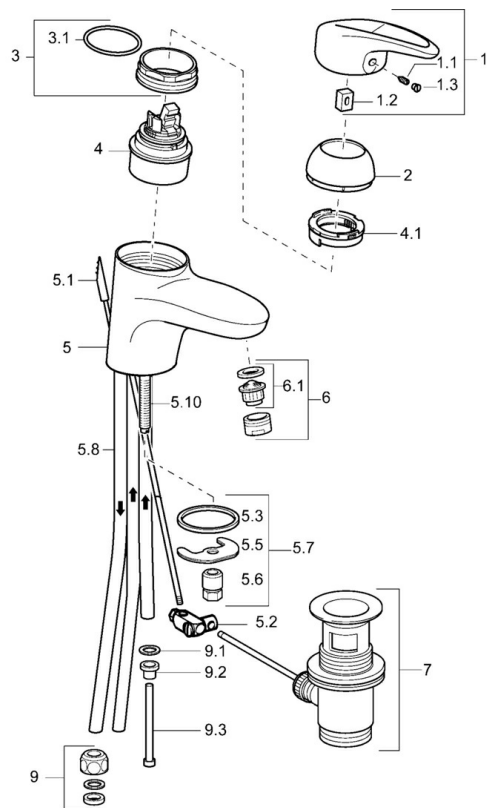

EAN: 4015474076679
static.hansa.com/54111103

- Lavabo
- Monocomando
- Montaggio d'appoggio
- Cromo
- Bocca fissa
- Leva con simbolo F+C, Leva/Manopola monocomando
- Catena
- Collegamento con flessibili
- Senza piletta di scarico

Dati tecnici

Caratteristiche tecniche

| | |
|---------------------------------|-------------------|
| Misura DN (dimensione nominale) | DN15 |
| Fornitura di acqua calda | max. +70°C |
| Pressione di esercizio | 0.5-10 bar |
| Misura della connessione | G3/8 |
| Projection | 116 mm |
| Materiale | Ottone |

Norme

| | |
|-------------|---------------|
| Standard EN | EN 817 |
|-------------|---------------|

Parti di ricambio

SP54131105

| | Nome | Codice |
|------|---------------------------------------|------------|
| 1 | Leva Fuori produzione | 5990548875 |
| 1.1 | Screw, M5x8, SW2.5 | 59904755 |
| 1.2 | Adattatore | 59904778 |
| 1.3 | Tappo Grigio | 59912112 |
| 2 | Cappuccio Cromo | 59912638 |
| 3 | Vite eye, M50x1, SW45 | 59904775 |
| 3.1 | O-ring, d 43x2.5 | 59911166 |
| 4 | Cartuccia, 4.8 eco | 59904601 |
| 4.1 | Hot water limiter | 59904759 |
| 5.2 | Snodo | 59904624 |
| 5.3 | Giunto, 37x48x3.5 | 59911422 |
| 5.5 | Fixing plate | 59904765 |
| 5.6 | Screw, M8x1, SW13 | 59904766 |
| 5.7 | Set di fissaggio | 59910749 |
| 5.8 | Pipe Fuori produzione | 59911173 |
| 5.10 | Viti di fissaggio, M8x1, L=140 | 59912474 |
| 6 | Aeratore, M24x1 A, low pressure Cromo | 59902692 |
| 6.1 | Aeratore, M22/24, ND | 59901553 |
| 7 | Scarico a saltarello Cromo | 59904620 |
| 9 | Raccordo dado | 59904969 |
| 9.1 | Kit di guarnizione, 14.9x8.5x1 | 59902352 |
| 9.2 | Kit di guarnizione, 10x8 | 59902272 |
| 9.3 | Tubo flessibile | 59902151 |
| N.I. | Rondella con portacatenella | 59902219 |