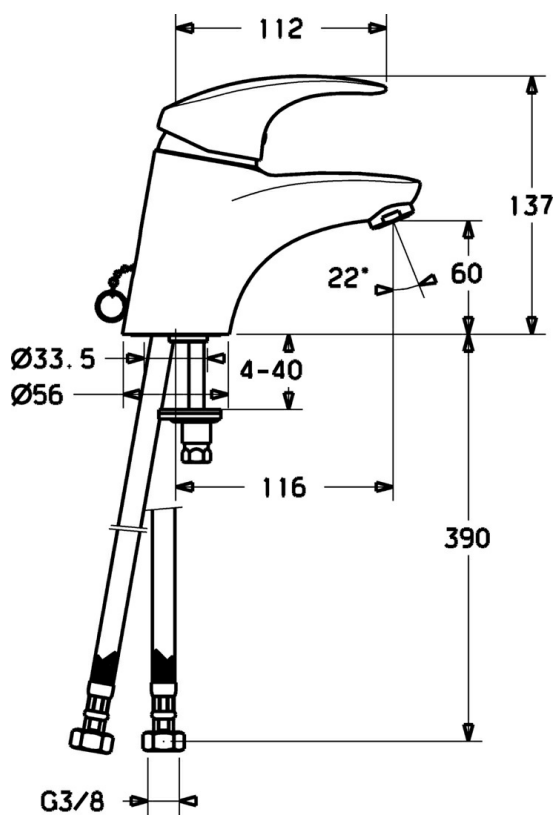

EAN: 4015474076679
static.hansa.com/54111103

- Lavabo
- Monocomando
- Montaggio d'appoggio
- Cromo
- Bocca fissa
- Leva con simbolo F+C, Leva/Manopola monocomando
- Catena
- Collegamento con flessibili
- Senza piletta di scarico

Dati tecnici

Caratteristiche tecniche

| | |
|---------------------------------|-------------------|
| Misura DN (dimensione nominale) | DN15 |
| Fornitura di acqua calda | max. +70°C |
| Pressione di esercizio | 0.5-10 bar |
| Misura della connessione | G3/8 |
| Projection | 116 mm |
| Materiale | Ottone |

Norme

| | |
|-------------|---------------|
| Standard EN | EN 817 |
|-------------|---------------|

Parti di ricambio

SP54131105

| | Nome | Codice |
|------|---------------------------------------|------------|
| 1 | Leva Fuori produzione | 5990548875 |
| 1.1 | Screw, M5x8, SW2.5 | 59904755 |
| 1.2 | Adattatore | 59904778 |
| 1.3 | Tappo Grigio | 59912112 |
| 2 | Cappuccio Cromo | 59912638 |
| 3 | Vite eye, M50x1, SW45 | 59904775 |
| 3.1 | O-ring, d 43x2.5 | 59911166 |
| 4 | Cartuccia, 4.8 eco | 59904601 |
| 4.1 | Hot water limiter | 59904759 |
| 5.2 | Snodo | 59904624 |
| 5.3 | Giunto, 37x48x3.5 | 59911422 |
| 5.5 | Fixing plate | 59904765 |
| 5.6 | Screw, M8x1, SW13 | 59904766 |
| 5.7 | Set di fissaggio | 59910749 |
| 5.8 | Pipe Fuori produzione | 59911173 |
| 5.10 | Viti di fissaggio, M8x1, L=140 | 59912474 |
| 6 | Aeratore, M24x1 A, low pressure Cromo | 59902692 |
| 6.1 | Aeratore, M22/24, ND | 59901553 |
| 7 | Scarico a saltarello Cromo | 59904620 |
| 9 | Raccordo dado | 59904969 |
| 9.1 | Kit di guarnizione, 14.9x8.5x1 | 59902352 |
| 9.2 | Kit di guarnizione, 10x8 | 59902272 |
| 9.3 | Tubo flessibile | 59902151 |
| N.I. | Rondella con portacatenella | 59902219 |