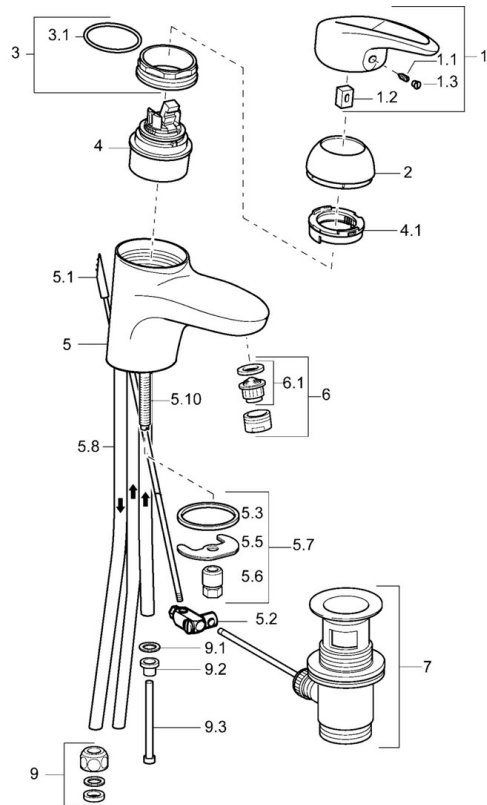

EAN: 4015474076679  
[static.hansa.com/54111103](https://static.hansa.com/54111103)

- Lavabo
- Monocommande
- Montage sur plaque
- Chrome
- Bec fixe
- Levier avec symbole C+F, Levier monocommande
- Porte-chaîne avec chaîne
- Raccordement par flexibles
- Sans bonde de vidage push

## Caractéristiques techniques

### Caractéristiques techniques

Taille DN (diamètre nominal)	<b>DN15</b>
Alimentation en eau chaude	<b>max. +70°C</b>
Pression de service	<b>0.5-10 bar</b>
Taille de raccord	<b>G3/8</b>
Saillie	<b>116 mm</b>
Matériau	<b>brass</b>

### SP54131105

	Nom	Code
1	Levier Arrêté	5990548875
1.1	Vis, M5x8, SW2.5	59904755
1.2	Kit de joints pour bec	59904778
1.3	Capuchon Gris	59912112
2	Chape	59912638
3	Vis Loop, M50x1, SW45	59904775
3.1	Joint, d 43x2.5	59911166
4	Cartouche, 4,8 eco	59904601
4.1	Hot water limiter	59904759
5.2	Joint	59904624
5.3	Joint, 37x48x3.5	59911422
5.5	Fixing plate	59904765
5.6	Vis, M8x1, SW13	59904766
5.7	Ensemble de fixation	59910749
5.8	Tuyau Arrêté	59911173
5.10	Vis, M8x1, L=140	59912474
6	Aérateur, M24x1 A, low pressure	59902692
6.1	Aérateur, M22/24, ND	59901553
7	Vidage	59904620
9	Écrou du raccord	59904969
9.1	Set de fixation pour bec, 14.9x8.5x1	59902352
9.2	Set de fixation pour bec, 10x8	59902272
9.3	Tuyau	59902151
N.I.	Bague avec graine d'attache	59902219