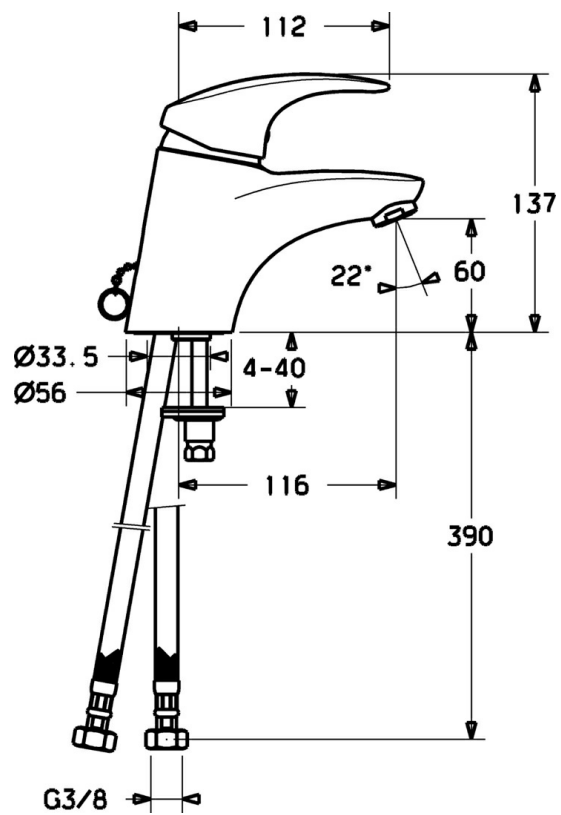

EAN: 4015474076679  
[static.hansa.com/54111103](https://static.hansa.com/54111103)

- Lavabo
- Monocommande
- Montage sur plaque
- Chrome
- Bec fixe
- Levier avec symbole C+F, Levier monocommande
- Porte-chaîne avec chaîne
- Raccordement par flexibles
- Sans bonde de vidage push

## Caractéristiques techniques

### Caractéristiques techniques

Taille DN (diamètre nominal)	<b>DN15</b>
Alimentation en eau chaude	<b>max. +70°C</b>
Pression de service	<b>0.5-10 bar</b>
Taille de raccord	<b>G3/8</b>
Saillie	<b>116 mm</b>
Matériau	<b>brass</b>