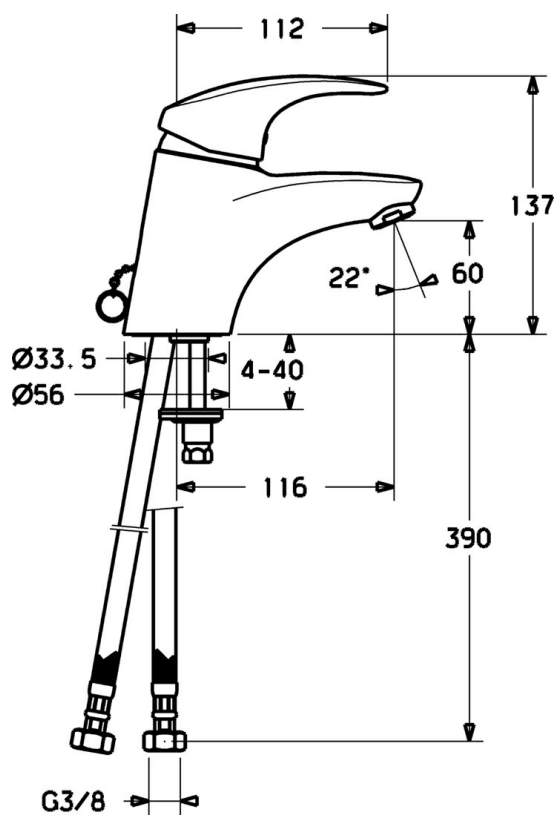

EAN: 4015474076679  
[static.hansa.com/54111103](https://static.hansa.com/54111103)

- Umyvadlo
- Jednopáková
- Stojánková
- Chrom
- Pevné výtokové rameno
- Páka se symboly teplé a studené vody, Jedna ovládací páka / rukojeť
- Zápustný řetízek
- Flexibilní připojovací hadice
- Bez odpadní soupravy

### Technické vlastnosti

Velikost DN (jmenovitý rozměr)	<b>DN15</b>
Zdroj teplé vody	<b>max. +70°C</b>
Pracovní tlak	<b>0.5-10 bar</b>
Velikost přípojky	<b>G3/8</b>
Projection	<b>116 mm</b>
Materiál	<b>Mosaz</b>

### SP54131105

	Název	Kód
1	Páka Ukončeno	5990548875
1.1	Šroub, M5x8, SW2.5	59904755
1.2	Kluzné pouzdro (osazené)	59904778
1.3	Záslepka Šedá	59912112
2	Krytka	59912638
3	Oční šroub, M50x1, SW45	59904775
3.1	O-kroužek, d 43x2.5	59911166
4	Kartuše, 4,8 eco	59904601
4.1	Hot water limiter	59904759
5.2	Spojovací díl táhel	59904624
5.3	Těsnění, 37x48x3.5	59911422
5.5	Upevňovací deska	59904765
5.6	Šroub, M8x1, SW13	59904766
5.7	Upevňovací set	59910749
5.8	Roura Ukončeno	59911173
5.10	Upevňovací šroub, M8x1, L=140	59912474
6	Aerator, M24x1 A, low pressure	59902692
6.1	Aerator, M22/24, ND	59901553
7	Vypouštěcí ventil	59904620
9	Montáž matice	59904969
9.1	Těsnící sada, 14.9x8.5x1	59902352
9.2	Těsnící sada, 10x8	59902272
9.3	Hadice	59902151
N.I.	Podložka s očkem pro řetízek	59902219