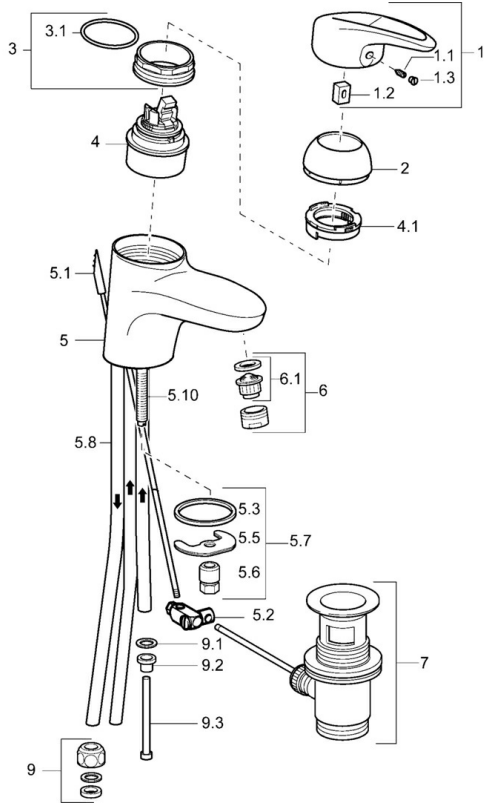

EAN: 4015474076679  
[static.hansa.com/54111103](https://static.hansa.com/54111103)

- Umyvadlo
- Jednopáková
- Stojánková
- Chrom
- Pevné výtokové rameno
- Páka se symboly teplé a studené vody, Jedna ovládací páka / rukojeť
- Zápustný řetízek
- Flexibilní připojovací hadice
- Bez odpadní soupravy

### Technické vlastnosti

Velikost DN (jmenovitý rozměr)	<b>DN15</b>
Zdroj teplé vody	<b>max. +70°C</b>
Pracovní tlak	<b>0.5-10 bar</b>
Velikost přípojky	<b>G3/8</b>
Projection	<b>116 mm</b>
Materiál	<b>Mosaz</b>

### SP54131105

	Název	Kód
1	Páka Ukončeno	5990548875
1.1	Šroub, M5x8, SW2.5	59904755
1.2	Kluzné pouzdro (osazené)	59904778
1.3	Záslepka Šedá	59912112
2	Krytka	59912638
3	Oční šroub, M50x1, SW45	59904775
3.1	O-kroužek, d 43x2.5	59911166
4	Kartuše, 4,8 eco	59904601
4.1	Hot water limiter	59904759
5.2	Spojovací díl táhel	59904624
5.3	Těsnění, 37x48x3.5	59911422
5.5	Upevňovací deska	59904765
5.6	Šroub, M8x1, SW13	59904766
5.7	Upevňovací set	59910749
5.8	Roura Ukončeno	59911173
5.10	Upevňovací šroub, M8x1, L=140	59912474
6	Aerator, M24x1 A, low pressure	59902692
6.1	Aerator, M22/24, ND	59901553
7	Vypouštěcí ventil	59904620
9	Montáž matice	59904969
9.1	Těsnící sada, 14.9x8.5x1	59902352
9.2	Těsnící sada, 10x8	59902272
9.3	Hadice	59902151
N.I.	Podložka s očkem pro řetízek	59902219