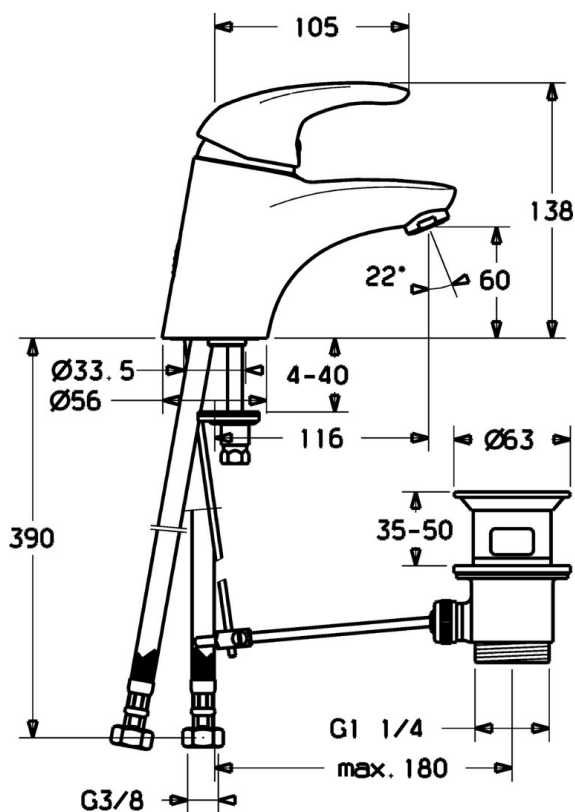

EAN: 4015474076693  
[static.hansa.com/54092205](http://static.hansa.com/54092205)

- Umývadlo
- Jednopáková
- Stojanková
- Chróm
- Pevné výtokové rameno
- Páka so symbolom teplej a studenej vody, Jedna ovládacia páka / rukovät
- Odtoková garnitúra s tiahlom
- Flexibilné pripojovacie hadičky

### Technické vlastnosti

Veľkosť DN (menovitý rozmer)	<b>DN15</b>
Dodávka teplej vody	<b>max. +70°C</b>
Pracovný tlak	<b>0.5-10 bar</b>
Spojovacia veľkosť	<b>G3/8</b>
Projection	<b>116 mm</b>
Materiál	<b>Mosadz</b>