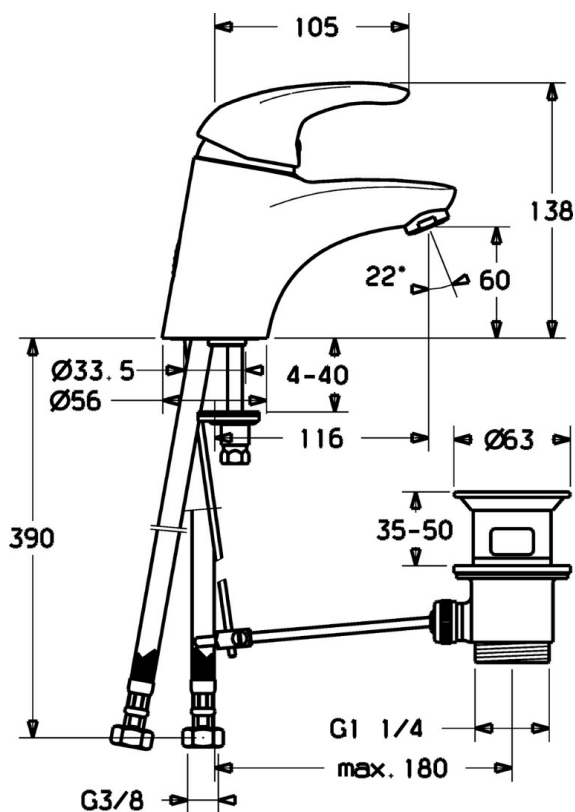

EAN: 4015474076693
static.hansa.com/54092205

- Lavabo
- Monocomando
- Montaggio d'appoggio
- Cromo
- Bocca fissa
- Leva con simbolo F+C, Leva/Manopola monocomando
- Piletta di scarico con astina saltarello
- Collegamento con flessibili

Dati tecnici

Caratteristiche tecniche

Misura DN (dimensione nominale)	DN15
Fornitura di acqua calda	max. +70°C
Pressione di esercizio	0.5-10 bar
Misura della connessione	G3/8
Projection	116 mm
Materiale	Ottone

Norme

Standard EN	EN 817
-------------	---------------

Parti di ricambio

SP54092205

	Nome	Codice
1	Leva Fuori produzione	5990548875
1.1	Screw, M5x8, SW2.5	59904755
1.2	Adattatore	59904778
1.3	Tappo Grigio	59912112
2	Cappuccio Cromo	59912638
3	Vite eye, M50x1, SW45	59904775
3.1	O-ring, d 43x2.5	59911166
4	Cartuccia, 4.8 eco	59904601
4.1	Hot water limiter	59904759
5.2	Snodo	59904624
5.3	Giunto, 37x48x3.5	59911422
5.5	Fixing plate	59904765
5.6	Screw, M8x1, SW13	59904766
5.7	Set di fissaggio	59910749
5.8	Tubo flessibile	59912709
5.9	Cannette flessibili, L=430, G3/8-M10x1	59912515
5.10	Giunto, 9.5x14.4x2	59912551
5.11	O-ring, d 7.65x1.78	59902337
5.12	Viti di fissaggio, M8x1, L=140	59912474
6	Areatore, M24x1 STD HC A Cromo	59902366
6.1	Areatore, M22/24 A	59902081
7	Scarico a saltarello Cromo	59904620
9	Asta saltarello Cromo	59912608
N.I.	Tubo di accoppiamento, L=430, M10x1	59912550