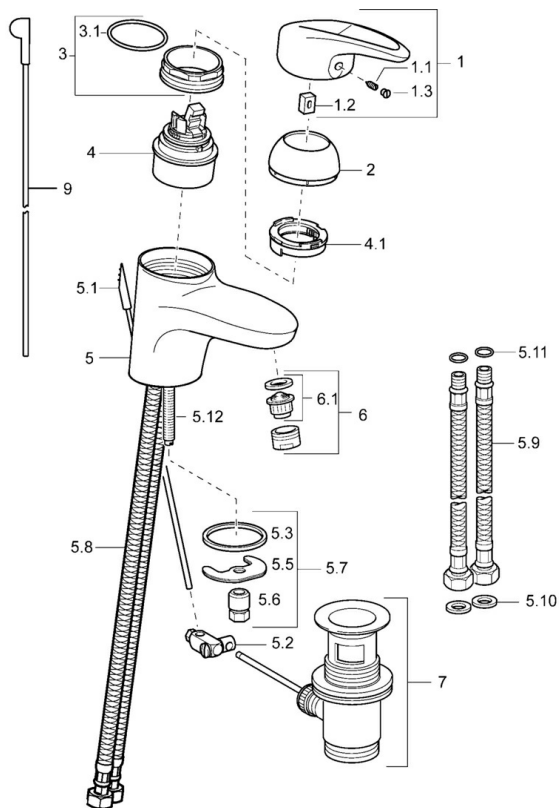

EAN: 4015474076693
static.hansa.com/54092205

- Lavabo
- Monocomando
- Montaggio d'appoggio
- Cromo
- Bocca fissa
- Leva con simbolo F+C, Leva/Manopola monocomando
- Piletta di scarico con astina saltarello
- Collegamento con flessibili

Dati tecnici

Caratteristiche tecniche

Misura DN (dimensione nominale)	DN15
Fornitura di acqua calda	max. +70°C
Pressione di esercizio	0.5-10 bar
Misura della connessione	G3/8
Projection	116 mm
Materiale	Ottone

Norme

Standard EN	EN 817
-------------	---------------

Parti di ricambio

SP54092205

	Nome	Codice
1	Leva Fuori produzione	5990548875
1.1	Screw, M5x8, SW2.5	59904755
1.2	Adattatore	59904778
1.3	Tappo Grigio	59912112
2	Cappuccio Cromo	59912638
3	Vite eye, M50x1, SW45	59904775
3.1	O-ring, d 43x2.5	59911166
4	Cartuccia, 4.8 eco	59904601
4.1	Hot water limiter	59904759
5.2	Snodo	59904624
5.3	Giunto, 37x48x3.5	59911422
5.5	Fixing plate	59904765
5.6	Screw, M8x1, SW13	59904766
5.7	Set di fissaggio	59910749
5.8	Tubo flessibile	59912709
5.9	Cannette flessibili, L=430, G3/8-M10x1	59912515
5.10	Giunto, 9.5x14.4x2	59912551
5.11	O-ring, d 7.65x1.78	59902337
5.12	Viti di fissaggio, M8x1, L=140	59912474
6	Areatore, M24x1 STD HC A Cromo	59902366
6.1	Areatore, M22/24 A	59902081
7	Scarico a saltarello Cromo	59904620
9	Asta saltarello Cromo	59912608
N.I.	Tubo di accoppiamento, L=430, M10x1	59912550