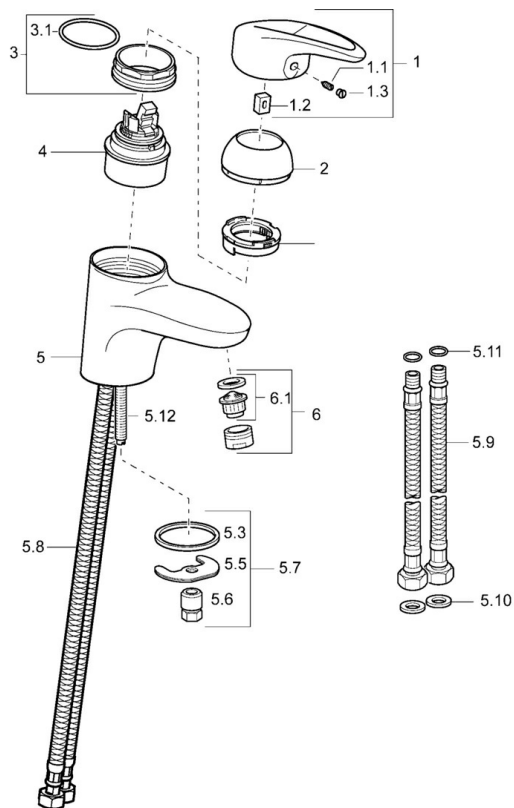

EAN: 4015474076754
static.hansa.com/54082295

- Umývadlo
- Jednopáková
- Stojanková
- Chróm
- Pevné výtokové rameno
- Páka so symbolom teplej a studenej vody, Jedna ovládacia páka / rukovät
- Flexibilné pripojovacie hadičky
- Bez odtokovej garnitúry

Technické údaje

Technické vlastnosti

Veľkosť DN (menovitý rozmer)	DN15
Dodávka teplej vody	max. +70°C
Pracovný tlak	0.5-10 bar
Spojovacia veľkosť	G3/8
Projection	116 mm
Materiál	Mosadz

Predpisy

Norma EN	EN 817
----------	---------------

Náhradné diely

SP54082295

Název	Kód
1 Ovládací rukoväť Ukončené	5990548875
1.1 Skrutka, M5x8, SW2.5	59904755
1.2 Klzné puzdro	59904778
1.3 Záslepka Sívá	59912112
2 Krytka	59912638
3 Očné skrutka, M50x1, SW45	59904775
3.1 O-kružok, d 43x2.5	59911166
4 Kartuš, 4.8 eco	59904601
4.1 Hot water limiter	59904759
5.3 Tesnenie, 37x48x3.5	59911422
5.5	59904765
5.6 Skrutka, M8x1, SW13	59904766
5.7 Upevňovací set	59910749
5.8 Pripájacie hadičky	59912709
5.9 Flexibilná hadička, L=430, G3/8-M10x1	59912515
5.10 Tesnenie, 9.5x14.4x2	59912551
5.11 O-kružok, d 7.65x1.78	59902337
6 Aerátor, M24x1 STD HC A	59902366
6.1 Aerátor, M22/24 A	59902081
6.2 Ball joint for bidet faucet	59910952
N.I. Spojovacie potrubie, L=430, M10x1	59912550