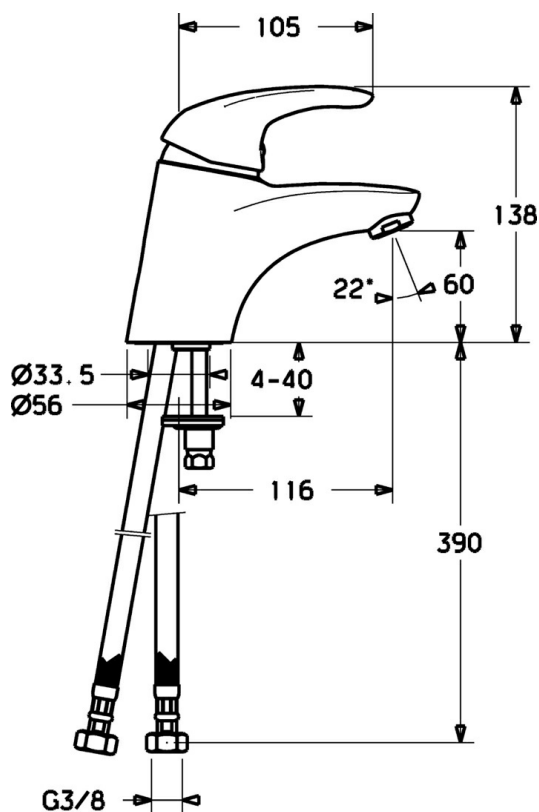

EAN: 4015474076754
static.hansa.com/54082295

- Umývadlo
- Jednopáková
- Stojanková
- Chróm
- Pevné výtokové rameno
- Páka so symbolom teplej a studenej vody, Jedna ovládacia páka / rukovät
- Flexibilné pripojovacie hadičky
- Bez odtokovej garnitúry

Technické údaje

Technické vlastnosti

Veľkosť DN (menovitý rozmer)	DN15
Dodávka teplej vody	max. +70°C
Pracovný tlak	0.5-10 bar
Spojovacia veľkosť	G3/8
Projection	116 mm
Materiál	Mosadz

Predpisy

Norma EN	EN 817
----------	---------------

Náhradné diely

SP54082295

Název	Kód
1 Ovládací rukoväť Ukončené	5990548875
1.1 Skrutka, M5x8, SW2.5	59904755
1.2 Klzné puzdro	59904778
1.3 Záslepka Sívá	59912112
2 Krytka	59912638
3 Očné skrutka, M50x1, SW45	59904775
3.1 O-kružok, d 43x2.5	59911166
4 Kartuš, 4.8 eco	59904601
4.1 Hot water limiter	59904759
5.3 Tesnenie, 37x48x3.5	59911422
5.5	59904765
5.6 Skrutka, M8x1, SW13	59904766
5.7 Upevňovací set	59910749
5.8 Pripájacie hadičky	59912709
5.9 Flexibilná hadička, L=430, G3/8-M10x1	59912515
5.10 Tesnenie, 9.5x14.4x2	59912551
5.11 O-kružok, d 7.65x1.78	59902337
6 Aerátor, M24x1 STD HC A	59902366
6.1 Aerátor, M22/24 A	59902081
6.2 Ball joint for bidet faucet	59910952
N.I. Spojovacie potrubie, L=430, M10x1	59912550