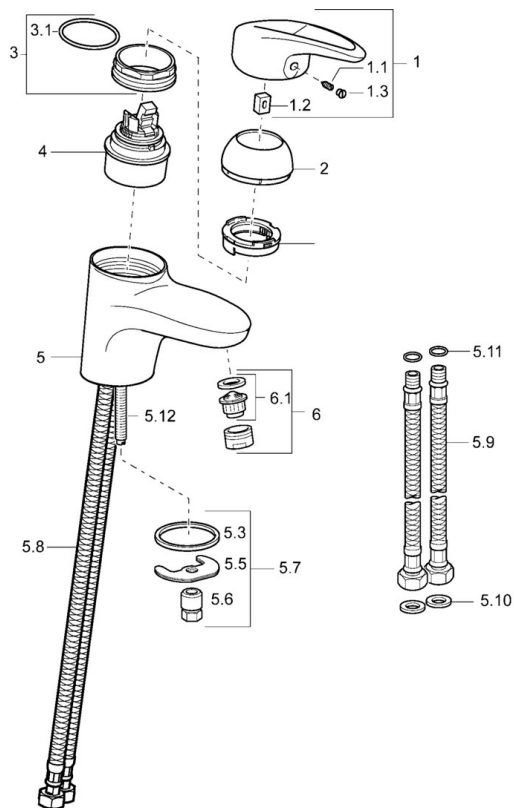

EAN: 4015474076754
static.hansa.com/54082295

- Wastafel
- Eengreeps
- Wastafelmontage
- Chrom
- Vaste uitloop
- Hendel met warm-koud-aanduiding, Eengreeps bediend
- Flexibele aansluitslang(en)
- Zonder afvoergarnituur

Technische gegevens

Technische eigenschappen

DN-maat	DN15
Warmwatertoevoer	max. +70°C
Werkdruk	0.5-10 bar
Aansluitmaat	G3/8
Projection	116 mm
Materiaal	brass

Voorschriften

EN-norm	EN 817
---------	---------------

Reserveonderdelen

SP54082295

	Naam	Code
1	Hendel Stopgezet	5990548875
1.1	Schroef, M5x8, SW2.5	59904755
1.2	Joint klassiek uitloop	59904778
1.3	Sierdop Grijs	59912112
2	Kap Chroom	59912638
3	Schroefoog, M50x1, SW45	59904775
3.1	O-ring, d 43x2.5	59911166
4	Binnenwerk, 4.8 eco	59904601
4.1	Hot water limiter	59904759
5.3	Dichting, 37x48x3.5	59911422
5.5	Fixing plate	59904765
5.6	Schroef, M8x1, SW13	59904766
5.7	Bevestigingsset	59910749
5.8	Slangen	59912709
5.9	Flexibele aansluitingen, L=430, G3/8-M10x1	59912515
5.10	Dichting, 9.5x14.4x2	59912551
5.11	O-ring, d 7.65x1.78	59902337
6	Mousseur, M24x1 STD HC A Chroom	59902366
6.1	Mousseur, M22/24 A	59902081
6.2	Kogelstuk bidet	59910952
N.I.	Koppelingsbuisdeel], L=430, M10x1	59912550