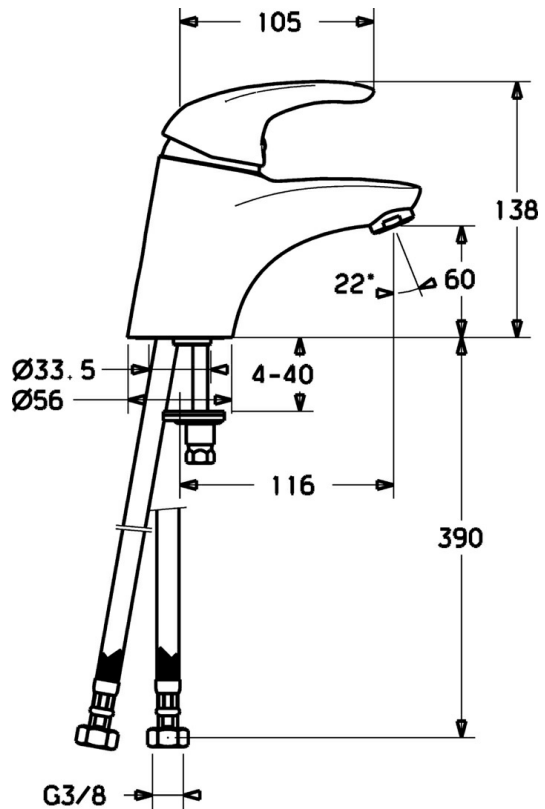

EAN: 4015474076754
static.hansa.com/54082295

- Wastafel
- Eengreeps
- Wastafelmontage
- Chrom
- Vaste uitloop
- Hendel met warm-koud-aanduiding, Eengreeps bediend
- Flexibele aansluitslang(en)
- Zonder afvoergarnituur

Technische gegevens

Technische eigenschappen

DN-maat	DN15
Warmwatertoevoer	max. +70°C
Werkdruk	0.5-10 bar
Aansluitmaat	G3/8
Projection	116 mm
Materiaal	brass

Voorschriften

EN-norm	EN 817
---------	---------------

Reserveonderdelen

SP54082295

	Naam	Code
1	Hendel Stopgezet	5990548875
1.1	Schroef, M5x8, SW2.5	59904755
1.2	Joint klassiek uitloop	59904778
1.3	Sierdop Grijs	59912112
2	Kap Chroom	59912638
3	Schroefoog, M50x1, SW45	59904775
3.1	O-ring, d 43x2.5	59911166
4	Binnenwerk, 4.8 eco	59904601
4.1	Hot water limiter	59904759
5.3	Dichting, 37x48x3.5	59911422
5.5	Fixing plate	59904765
5.6	Schroef, M8x1, SW13	59904766
5.7	Bevestigingsset	59910749
5.8	Slangen	59912709
5.9	Flexibele aansluitingen, L=430, G3/8-M10x1	59912515
5.10	Dichting, 9.5x14.4x2	59912551
5.11	O-ring, d 7.65x1.78	59902337
6	Mousseur, M24x1 STD HC A Chroom	59902366
6.1	Mousseur, M22/24 A	59902081
6.2	Kogelstuk bidet	59910952
N.I.	Koppelingsbuisdeel], L=430, M10x1	59912550