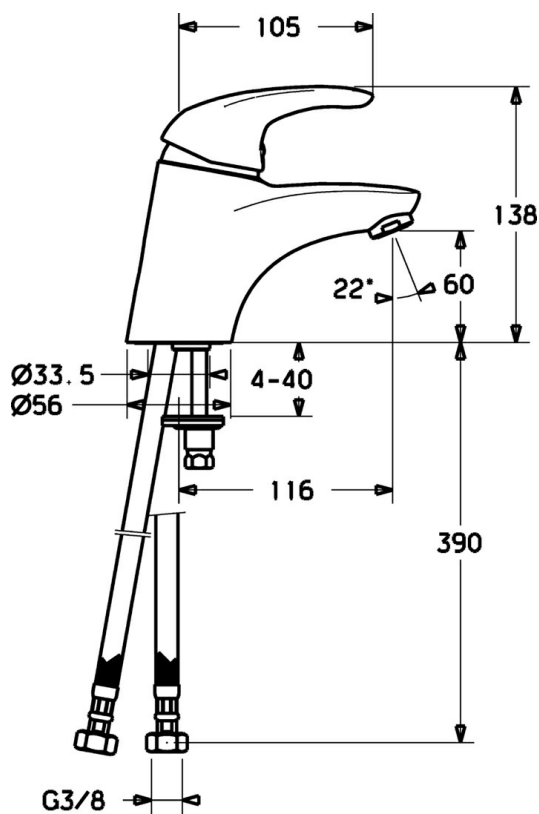

EAN: 4015474076754  
[static.hansa.com/54082295](http://static.hansa.com/54082295)

- Lavabo
- Monocomando
- Montaggio d'appoggio
- Cromo
- Bocca fissa
- Leva con simbolo F+C, Leva/Manopola monocomando
- Collegamento con flessibili
- Senza piletta di scarico

### Caratteristiche tecniche

Misura DN (dimensione nominale)	<b>DN15</b>
Fornitura di acqua calda	<b>max. +70°C</b>
Pressione di esercizio	<b>0.5-10 bar</b>
Misura della connessione	<b>G3/8</b>
Projection	<b>116 mm</b>
Materiale	<b>Ottone</b>

## Parti di ricambio

### SP54082295

	Nome	Codice
1	Leva Fuori produzione	5990548875
1.1	Screw, M5x8, SW2.5	59904755
1.2	Adattatore	59904778
1.3	Tappo Grigio	59912112
2	Cappuccio Cromo	59912638
3	Vite eye, M50x1, SW45	59904775
3.1	O-ring, d 43x2.5	59911166
4	Cartuccia, 4.8 eco	59904601
4.1	Hot water limiter	59904759
5.3	Giunto, 37x48x3.5	59911422
5.5	Fixing plate	59904765
5.6	Screw, M8x1, SW13	59904766
5.7	Set di fissaggio	59910749
5.8	Tubo flessibile	59912709
5.9	Cannette flessibili, L=430, G3/8-M10x1	59912515
5.10	Giunto, 9.5x14.4x2	59912551
5.11	O-ring, d 7.65x1.78	59902337
6	Aeratore, M24x1 STD HC A Cromo	59902366
6.1	Aeratore, M22/24 A	59902081
6.2	Aeratore per miscelatore bidet	59910952
N.I.	Tubo di accoppiamento, L=430, M10x1	59912550