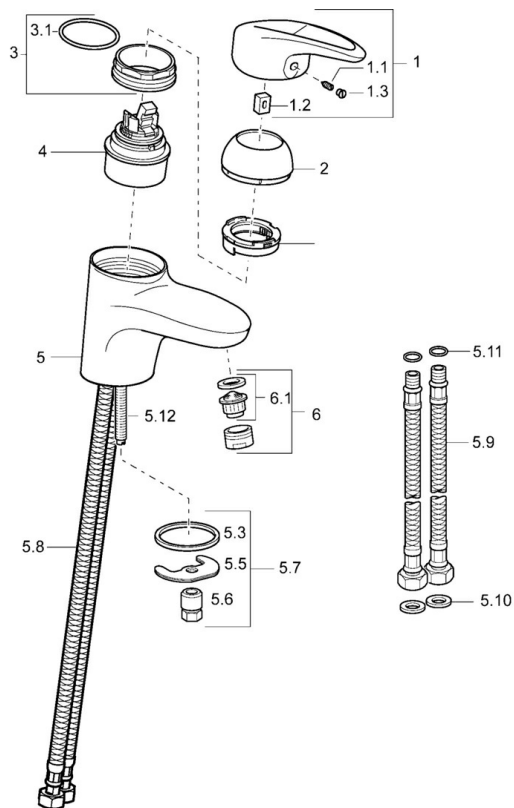

EAN: 4015474076754  
[static.hansa.com/54082295](http://static.hansa.com/54082295)

- Lavabo
- Monocomando
- Montaggio d'appoggio
- Cromo
- Bocca fissa
- Leva con simbolo F+C, Leva/Manopola monocomando
- Collegamento con flessibili
- Senza piletta di scarico

### Caratteristiche tecniche

Misura DN (dimensione nominale)	<b>DN15</b>
Fornitura di acqua calda	<b>max. +70°C</b>
Pressione di esercizio	<b>0.5-10 bar</b>
Misura della connessione	<b>G3/8</b>
Projection	<b>116 mm</b>
Materiale	<b>Ottone</b>

## Parti di ricambio

### SP54082295

	Nome	Codice
1	Leva Fuori produzione	5990548875
1.1	Screw, M5x8, SW2.5	59904755
1.2	Adattatore	59904778
1.3	Tappo Grigio	59912112
2	Cappuccio Cromo	59912638
3	Vite eye, M50x1, SW45	59904775
3.1	O-ring, d 43x2.5	59911166
4	Cartuccia, 4.8 eco	59904601
4.1	Hot water limiter	59904759
5.3	Giunto, 37x48x3.5	59911422
5.5	Fixing plate	59904765
5.6	Screw, M8x1, SW13	59904766
5.7	Set di fissaggio	59910749
5.8	Tubo flessibile	59912709
5.9	Cannette flessibili, L=430, G3/8-M10x1	59912515
5.10	Giunto, 9.5x14.4x2	59912551
5.11	O-ring, d 7.65x1.78	59902337
6	Aeratore, M24x1 STD HC A Cromo	59902366
6.1	Aeratore, M22/24 A	59902081
6.2	Aeratore per miscelatore bidet	59910952
N.I.	Tubo di accoppiamento, L=430, M10x1	59912550