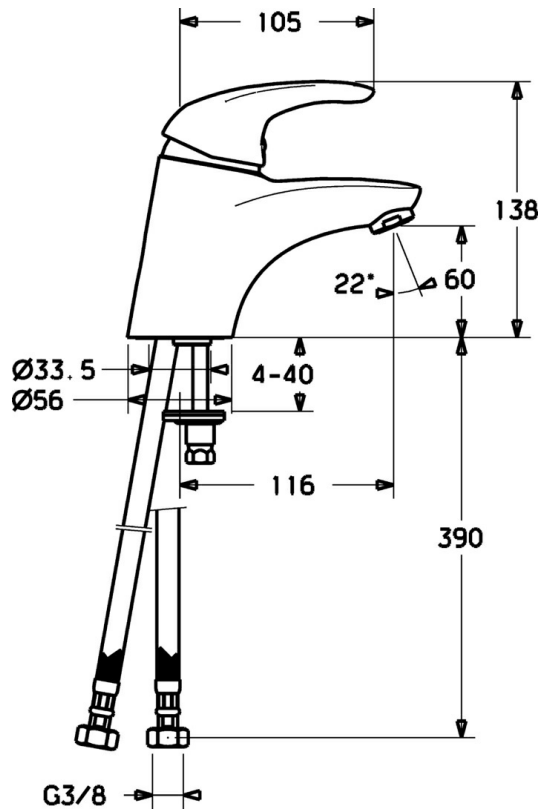

EAN: 4015474076754
static.hansa.com/54082295

- Lavabo
- Monocommande
- Montage sur plaque
- Chrome
- Bec fixe
- Levier avec symbole C+F, Levier monocommande
- Raccordement par flexibles
- Sans bonde de vidage push

Caractéristiques techniques

Caractéristiques techniques

| | |
|------------------------------|-------------------|
| Taille DN (diamètre nominal) | DN15 |
| Alimentation en eau chaude | max. +70°C |
| Pression de service | 0.5-10 bar |
| Taille de raccord | G3/8 |
| Saillie | 116 mm |
| Matériau | brass |

Règlementations

| | |
|----------|---------------|
| Norme EN | EN 817 |
|----------|---------------|

Pièces de rechange

SP54082295

| | Nom | Code |
|------|--|------------|
| 1 | Levier Arrêté | 5990548875 |
| 1.1 | Vis, M5x8, SW2.5 | 59904755 |
| 1.2 | Kit de joints pour bec | 59904778 |
| 1.3 | Capuchon Gris | 59912112 |
| 2 | Chape | 59912638 |
| 3 | Vis Loop, M50x1, SW45 | 59904775 |
| 3.1 | Joint, d 43x2.5 | 59911166 |
| 4 | Cartouche, 4.8 eco | 59904601 |
| 4.1 | Hot water limiter | 59904759 |
| 5.3 | Joint, 37x48x3.5 | 59911422 |
| 5.5 | Fixing plate | 59904765 |
| 5.6 | Vis, M8x1, SW13 | 59904766 |
| 5.7 | Ensemble de fixation | 59910749 |
| 5.8 | Tuyau | 59912709 |
| 5.9 | Flexible d'alimentation, L=430, G3/8-M10x1 | 59912515 |
| 5.10 | Joint, 9.5x14.4x2 | 59912551 |
| 5.11 | Joint, d 7.65x1.78 | 59902337 |
| 6 | Aérateur, M24x1 STD HC A | 59902366 |
| 6.1 | Aérateur, M22/24 A | 59902081 |
| 6.2 | Joint boule pour mitigeur bidet | 59910952 |
| N.I. | Tuyau de raccordement, L=430, M10x1 | 59912550 |