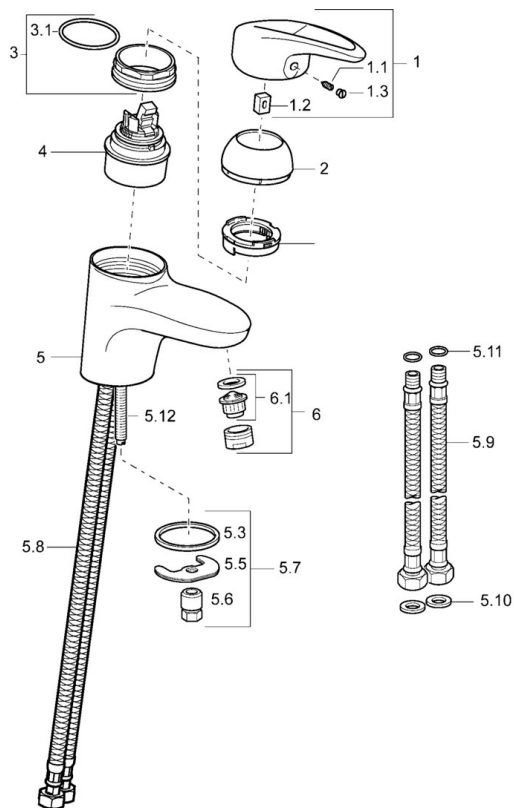

EAN: 4015474076754
static.hansa.com/54082295

- Lavabo
- Monocommande
- Montage sur plaque
- Chrome
- Bec fixe
- Levier avec symbole C+F, Levier monocommande
- Raccordement par flexibles
- Sans bonde de vidage push

Caractéristiques techniques

Caractéristiques techniques

| | |
|------------------------------|-------------------|
| Taille DN (diamètre nominal) | DN15 |
| Alimentation en eau chaude | max. +70°C |
| Pression de service | 0.5-10 bar |
| Taille de raccord | G3/8 |
| Saillie | 116 mm |
| Matériau | brass |

Règlementations

| | |
|----------|---------------|
| Norme EN | EN 817 |
|----------|---------------|

Pièces de rechange

SP54082295

| | Nom | Code |
|------|--|------------|
| 1 | Levier Arrêté | 5990548875 |
| 1.1 | Vis, M5x8, SW2.5 | 59904755 |
| 1.2 | Kit de joints pour bec | 59904778 |
| 1.3 | Capuchon Gris | 59912112 |
| 2 | Chape | 59912638 |
| 3 | Vis Loop, M50x1, SW45 | 59904775 |
| 3.1 | Joint, d 43x2.5 | 59911166 |
| 4 | Cartouche, 4.8 eco | 59904601 |
| 4.1 | Hot water limiter | 59904759 |
| 5.3 | Joint, 37x48x3.5 | 59911422 |
| 5.5 | Fixing plate | 59904765 |
| 5.6 | Vis, M8x1, SW13 | 59904766 |
| 5.7 | Ensemble de fixation | 59910749 |
| 5.8 | Tuyau | 59912709 |
| 5.9 | Flexible d'alimentation, L=430, G3/8-M10x1 | 59912515 |
| 5.10 | Joint, 9.5x14.4x2 | 59912551 |
| 5.11 | Joint, d 7.65x1.78 | 59902337 |
| 6 | Aérateur, M24x1 STD HC A | 59902366 |
| 6.1 | Aérateur, M22/24 A | 59902081 |
| 6.2 | Joint boule pour mitigeur bidet | 59910952 |
| N.I. | Tuyau de raccordement, L=430, M10x1 | 59912550 |