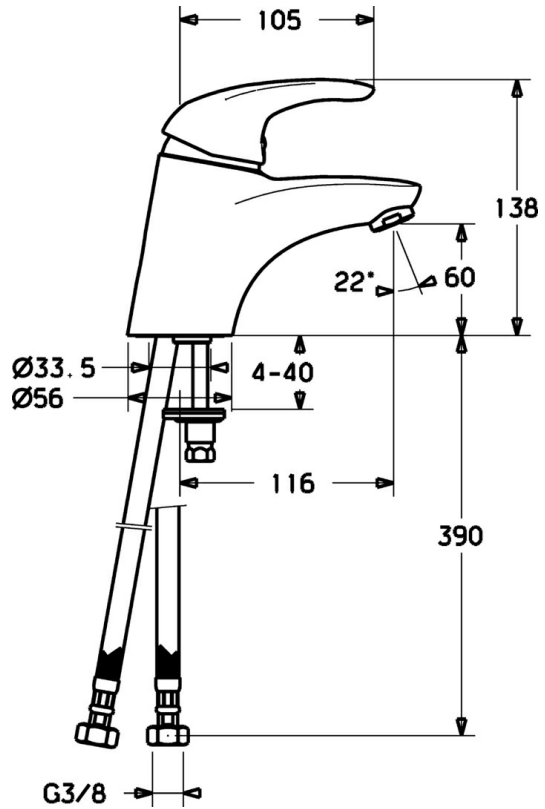

EAN: 4015474076754
static.hansa.com/54082295

- Waschtisch
- Einhebelmischer
- Standmontage
- Chrom
- Feststehender Auslauf
- Hebel mit W+K-Kennzeichnung, Einhandbedienhebel/Griff
- Anschluss über flexible Druckschläuche
- Ohne Ablaufgarnitur

Technische Daten

Technische Eigenschaften

DN-Größe (Nennmaß)	DN15
Warmwasserversorgung	max. +70°C
Arbeitsdruck	0.5-10 bar
Anschlussgröße	G3/8
Ausladung	116 mm
Werkstoff	Messing

Vorschriften

EN Standard	EN 817
-------------	---------------

Ersatzteile

SP54082295

	Name	Art.-Nr.
1	Hebel Ausgelaufen	5990548875
1.1	Schraube, M5x8, SW2.5	59904755
1.2	Kunststoffadapter	59904778
1.3	Dekorkappe Grau	59912112
2	Abdeckkappe	59912638
3	Ringschraube, M50x1, SW45	59904775
3.1	O-Ring, d 43x2.5	59911166
4	Kartusche, 4,8 eco	59904601
4.1	Warmwasser Begrenzer	59904759
5.3	Dichtung, 37x48x3.5	59911422
5.5	Befestigungsplatte	59904765
5.6	Schraube, M8x1, SW13	59904766
5.7	Befestigungssatz	59910749
5.8	Schlauch	59912709
5.9	Anschlußschlauch, L=430, G3/8-M10x1	59912515
5.10	Dichtung, 9.5x14.4x2	59912551
5.11	O-Ring, d 7.65x1.78	59902337
6	Luftsprudler, M24x1 STD HC A	59902366
6.1	Luftsprudler, M22/24 A	59902081
6.2	Strahlregler mit Kugelgelenk für Bidetarmatur	59910952
N.I.	Anschlussrohr, L=430, M10x1	59912550