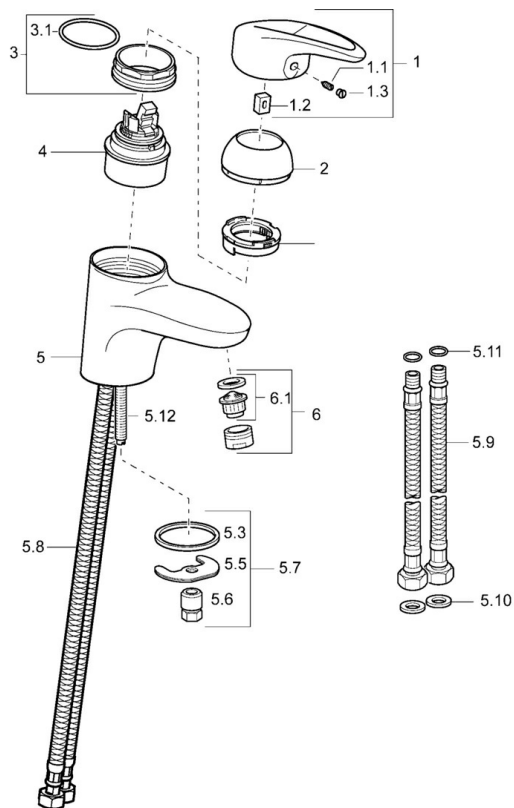

EAN: 4015474076754
static.hansa.com/54082295

- Waschtisch
- Einhebelmischer
- Standmontage
- Chrom
- Feststehender Auslauf
- Hebel mit W+K-Kennzeichnung, Einhandbedienhebel/Griff
- Anschluss über flexible Druckschläuche
- Ohne Ablaufgarnitur

Technische Daten

Technische Eigenschaften

DN-Größe (Nennmaß)	DN15
Warmwasserversorgung	max. +70°C
Arbeitsdruck	0.5-10 bar
Anschlussgröße	G3/8
Ausladung	116 mm
Werkstoff	Messing

Vorschriften

EN Standard	EN 817
-------------	---------------

Ersatzteile

SP54082295

	Name	Art.-Nr.
1	Hebel Ausgelaufen	5990548875
1.1	Schraube, M5x8, SW2.5	59904755
1.2	Kunststoffadapter	59904778
1.3	Dekorkappe Grau	59912112
2	Abdeckkappe	59912638
3	Ringschraube, M50x1, SW45	59904775
3.1	O-Ring, d 43x2.5	59911166
4	Kartusche, 4,8 eco	59904601
4.1	Warmwasser Begrenzer	59904759
5.3	Dichtung, 37x48x3.5	59911422
5.5	Befestigungsplatte	59904765
5.6	Schraube, M8x1, SW13	59904766
5.7	Befestigungssatz	59910749
5.8	Schlauch	59912709
5.9	Anschlußschlauch, L=430, G3/8-M10x1	59912515
5.10	Dichtung, 9.5x14.4x2	59912551
5.11	O-Ring, d 7.65x1.78	59902337
6	Luftsprudler, M24x1 STD HC A	59902366
6.1	Luftsprudler, M22/24 A	59902081
6.2	Strahlregler mit Kugelgelenk für Bidetarmatur	59910952
N.I.	Anschlussrohr, L=430, M10x1	59912550