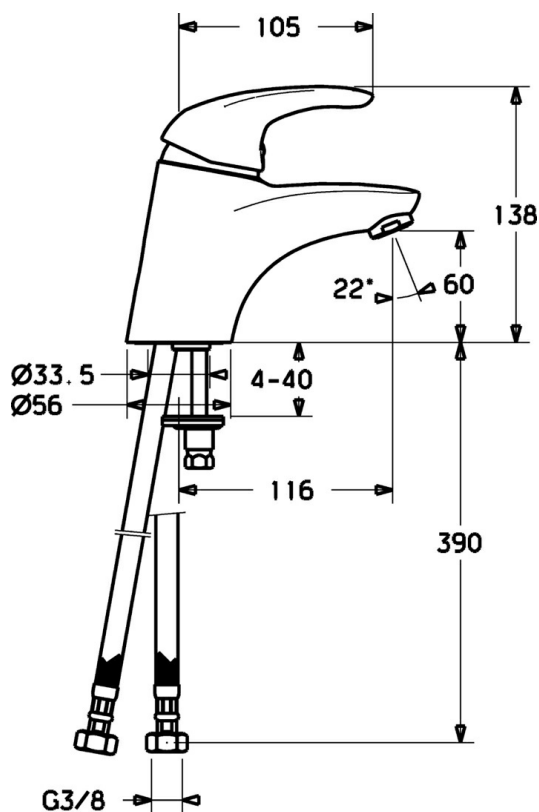

EAN: 4015474076754
static.hansa.com/54082295

- Umyvadlo
- Jednopáková
- Stojánková
- Chrom
- Pevné výtokové rameno
- Páka se symboly teplé a studené vody, Jedna ovládací páka / rukojeť
- Flexibilní připojovací hadice
- Bez odpadní soupravy

Technické údaje

Technické vlastnosti

Velikost DN (jmenovitý rozměr)	DN15
Zdroj teplé vody	max. +70°C
Pracovní tlak	0.5-10 bar
Velikost přípojky	G3/8
Projection	116 mm
Materiál	Mosaz

Předpisy

Norma EN	EN 817
----------	---------------

Náhradní díly

SP54082295

	Název	Kód
1	Páka Ukončeno	5990548875
1.1	Šroub, M5x8, SW2.5	59904755
1.2	Kluzné pouzdro (osazené)	59904778
1.3	Záslepka Šedá	59912112
2	Krytka	59912638
3	Oční šroub, M50x1, SW45	59904775
3.1	O-kroužek, d 43x2.5	59911166
4	Kartuše, 4.8 eco	59904601
4.1	Hot water limiter	59904759
5.3	Těsnění, 37x48x3.5	59911422
5.5	Upevňovací deska	59904765
5.6	Šroub, M8x1, SW13	59904766
5.7	Upevňovací set	59910749
5.8	Hadice	59912709
5.9	Flexibilní hadička, L=430, G3/8-M10x1	59912515
5.10	Těsnění, 9.5x14.4x2	59912551
5.11	O-kroužek, d 7.65x1.78	59902337
6	Aerator, M24x1 STD HC A	59902366
6.1	Aerator, M22/24 A	59902081
6.2	Kulový kloub	59910952
N.I.	Šroubení, L=430, M10x1	59912550