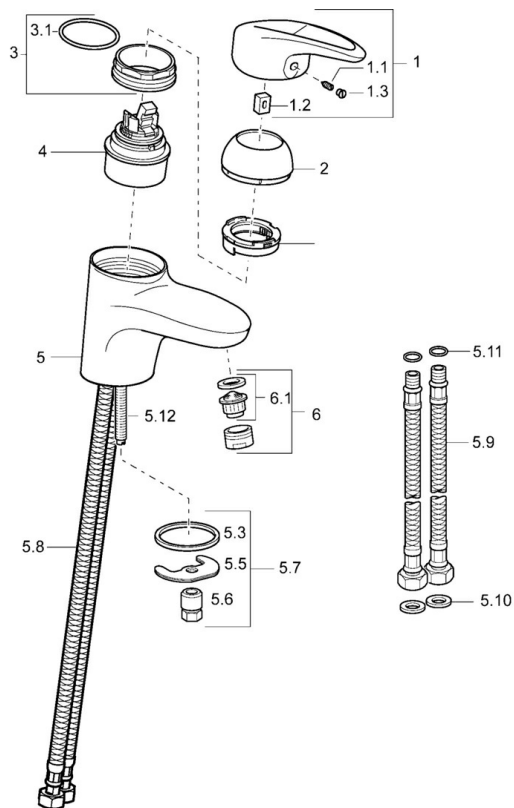

EAN: 4015474076754
static.hansa.com/54082295

- Umyvadlo
- Jednopáková
- Stojánková
- Chrom
- Pevné výtokové rameno
- Páka se symboly teplé a studené vody, Jedna ovládací páka / rukojeť
- Flexibilní připojovací hadice
- Bez odpadní soupravy

Technické údaje

Technické vlastnosti

Velikost DN (jmenovitý rozměr)	DN15
Zdroj teplé vody	max. +70°C
Pracovní tlak	0.5-10 bar
Velikost přípojky	G3/8
Projection	116 mm
Materiál	Mosaz

Předpisy

Norma EN	EN 817
----------	---------------

Náhradní díly

SP54082295

	Název	Kód
1	Páka Ukončeno	5990548875
1.1	Šroub, M5x8, SW2.5	59904755
1.2	Kluzné pouzdro (osazené)	59904778
1.3	Záslepka Šedá	59912112
2	Krytka	59912638
3	Oční šroub, M50x1, SW45	59904775
3.1	O-kroužek, d 43x2.5	59911166
4	Kartuše, 4.8 eco	59904601
4.1	Hot water limiter	59904759
5.3	Těsnění, 37x48x3.5	59911422
5.5	Upevňovací deska	59904765
5.6	Šroub, M8x1, SW13	59904766
5.7	Upevňovací set	59910749
5.8	Hadice	59912709
5.9	Flexibilní hadička, L=430, G3/8-M10x1	59912515
5.10	Těsnění, 9.5x14.4x2	59912551
5.11	O-kroužek, d 7.65x1.78	59902337
6	Aerator, M24x1 STD HC A	59902366
6.1	Aerator, M22/24 A	59902081
6.2	Kulový kloub	59910952
N.I.	Šroubení, L=430, M10x1	59912550