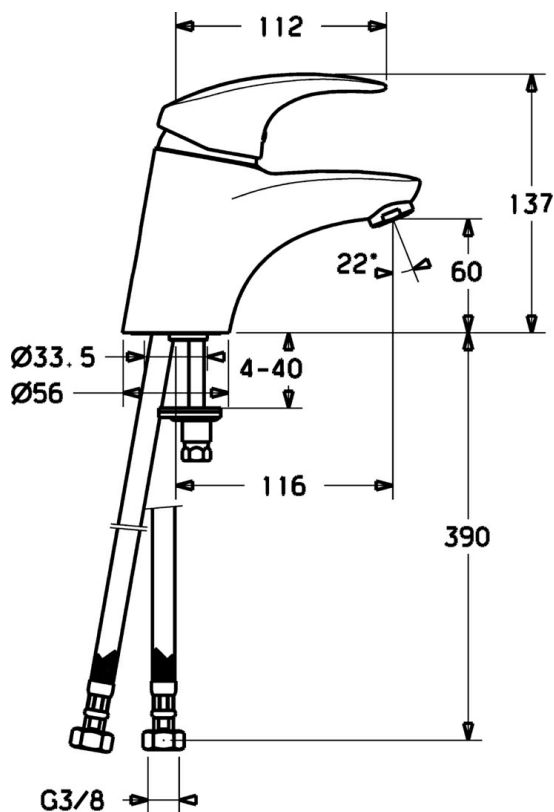

EAN: 4015474076631
static.hansa.com/54082293

- Umývadlo
- Jednopáková
- Stojanková
- Chróm
- Pevné výtokové rameno
- Páka so symbolom teplej a studenej vody, Jedna ovládacia páka / rukovät
- Flexibilné pripojovacie hadičky
- Bez odtokovej garnitúry

Technické údaje

Technické vlastnosti

Veľkosť DN (menovitý rozmer)	DN15
Dodávka teplej vody	max. +70°C
Pracovný tlak	0.5-10 bar
Spojovacia veľkosť	G3/8
Projection	116 mm
Materiál	Mosadz

Predpisy

Norma EN	EN 817
----------	---------------