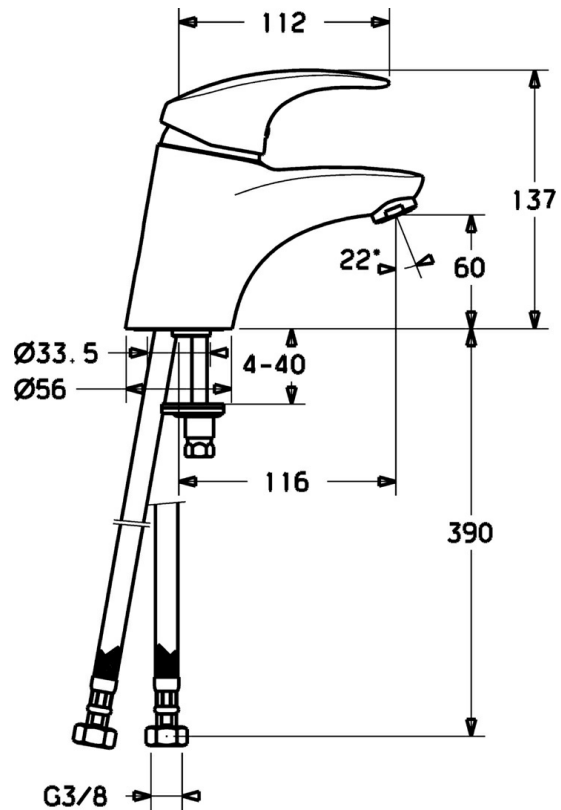

EAN: 4015474076631
static.hansa.com/54082293

- Wastafel
- Eengreeps
- Wastafelmontage
- Chrom
- Vaste uitloop
- Hendel met warm-koud-aanduiding, Eengreeps bediend
- Flexibele aansluitlang(en)
- Zonder afvoergarnituur

Technische gegevens

Technische eigenschappen

DN-maat	DN15
Warmwatertoevoer	max. +70°C
Werkdruk	0.5-10 bar
Aansluitmaat	G3/8
Projection	116 mm
Materiaal	brass

Voorschriften

EN-norm	EN 817
---------	---------------

Reserveonderdelen

SP54092203

Naam	Code
1.1 Schroef, M5x8, SW2.5	59904755
1.2 Joint klassiek uitloop	59904778
1.3 Sierdop Grijs	59912112
2 Kap Chroom	59912638
3 Schroefoog, M50x1, SW45	59904775
3.1 O-ring, d 43x2.5	59911166
4 Binnenwerk, 4,8 eco	59904601
4.1 Hot water limiter	59904759
5.2 Gewrichtstuk	59904624
5.3 Dichting, 37x48x3.5	59911422
5.5 Fixing plate	59904765
5.6 Schroef, M8x1, SW13	59904766
5.7 Bevestigingsset	59910749
5.8 Slangen	59912709
5.9 Flexibele aansluitingen, L=430, G3/8-M10x1	59912515
5.10 Dichting, 9.5x14.4x2	59912551
5.11 O-ring, d 7.65x1.78	59902337
5.12 Bevestigingsschroeven, M8x1, L=140	59912474
6 Mousseur, M24x1 STD HC A Chroom	59902366
6.1 Mousseur, M22/24 A	59902081
7 Wastegarnituur Chroom	59904620
9 Trekstang Chroom	59912608
N.I. Kettinghouder	59902219
N.I. Koppelingsbuisdeel], L=430, M10x1	59912550