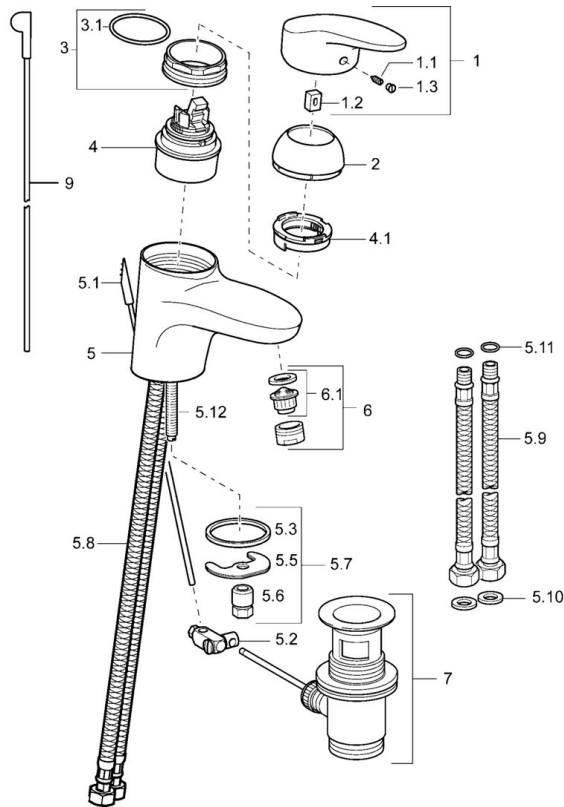

EAN: 4015474076631
static.hansa.com/54082293

- Wastafel
- Eengreeps
- Wastafelmontage
- Chrom
- Vaste uitloop
- Hendel met warm-koud-aanduiding, Eengreeps bediend
- Flexibele aansluitlang(en)
- Zonder afvoergarnituur

Technische gegevens

Technische eigenschappen

DN-maat	DN15
Warmwatertoevoer	max. +70°C
Werkdruk	0.5-10 bar
Aansluitmaat	G3/8
Projection	116 mm
Materiaal	brass

Voorschriften

EN-norm	EN 817
---------	---------------

Reserveonderdelen

SP54092203

Naam	Code
1.1 Schroef, M5x8, SW2.5	59904755
1.2 Joint klassiek uitloop	59904778
1.3 Sierdop Grijs	59912112
2 Kap Chroom	59912638
3 Schroefoog, M50x1, SW45	59904775
3.1 O-ring, d 43x2.5	59911166
4 Binnenwerk, 4,8 eco	59904601
4.1 Hot water limiter	59904759
5.2 Gewrichtstuk	59904624
5.3 Dichting, 37x48x3.5	59911422
5.5 Fixing plate	59904765
5.6 Schroef, M8x1, SW13	59904766
5.7 Bevestigingsset	59910749
5.8 Slangen	59912709
5.9 Flexibele aansluitingen, L=430, G3/8-M10x1	59912515
5.10 Dichting, 9.5x14.4x2	59912551
5.11 O-ring, d 7.65x1.78	59902337
5.12 Bevestigingsschroeven, M8x1, L=140	59912474
6 Mousseur, M24x1 STD HC A Chroom	59902366
6.1 Mousseur, M22/24 A	59902081
7 Wastegarnituur Chroom	59904620
9 Trekstang Chroom	59912608
N.I. Kettinghouder	59902219
N.I. Koppelingsbuisdeel], L=430, M10x1	59912550