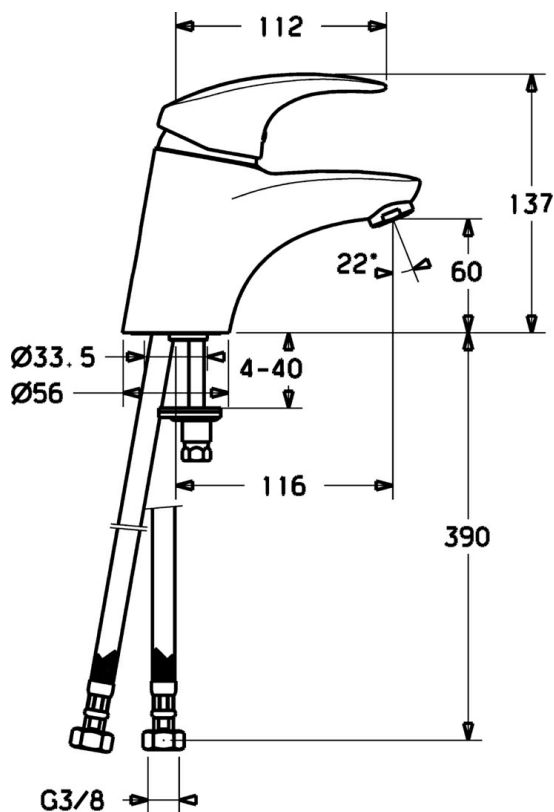

EAN: 4015474076631
static.hansa.com/54082293

- Lavabo
- Monocommande
- Montage sur plaque
- Chrome
- Bec fixe
- Levier avec symbole C+F, Levier monocommande
- Raccordement par flexibles
- Sans bonde de vidage push

Caractéristiques techniques

Caractéristiques techniques

Taille DN (diamètre nominal)	DN15
Alimentation en eau chaude	max. +70°C
Pression de service	0.5-10 bar
Taille de raccord	G3/8
Saillie	116 mm
Matériau	brass

Règlementations

Norme EN	EN 817
----------	---------------

Pièces de rechange

SP54092203

	Nom	Code
1.1	Vis, M5x8, SW2.5	59904755
1.2	Kit de joints pour bec	59904778
1.3	Capuchon Gris	59912112
2	Chape	59912638
3	Vis Loop, M50x1, SW45	59904775
3.1	Joint, d 43x2.5	59911166
4	Cartouche, 4.8 eco	59904601
4.1	Hot water limiter	59904759
5.2	Joint	59904624
5.3	Joint, 37x48x3.5	59911422
5.5	Fixing plate	59904765
5.6	Vis, M8x1, SW13	59904766
5.7	Ensemble de fixation	59910749
5.8	Tuyau	59912709
5.9	Flexible d'alimentation, L=430, G3/8-M10x1	59912515
5.10	Joint, 9.5x14.4x2	59912551
5.11	Joint, d 7.65x1.78	59902337
5.12	Vis, M8x1, L=140	59912474
6	Aérateur, M24x1 STD HC A	59902366
6.1	Aérateur, M22/24 A	59902081
7	Vidage	59904620
9	Tirette de vidage	59912608
N.I.	Bague avec graine d'attache	59902219
N.I.	Tuyau de raccordement, L=430, M10x1	59912550