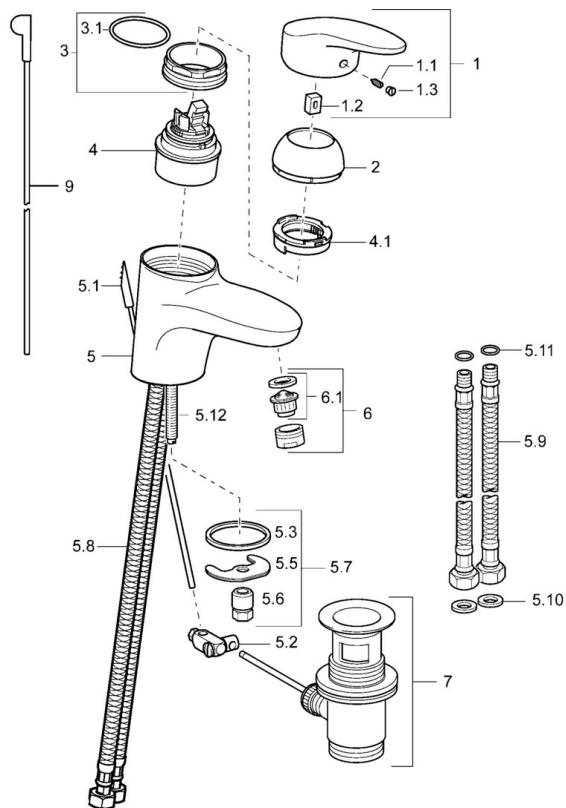

EAN: 4015474076631
static.hansa.com/54082293

- Lavabo
- Monocommande
- Montage sur plaque
- Chrome
- Bec fixe
- Levier avec symbole C+F, Levier monocommande
- Raccordement par flexibles
- Sans bonde de vidage push

Caractéristiques techniques

Caractéristiques techniques

Taille DN (diamètre nominal)	DN15
Alimentation en eau chaude	max. +70°C
Pression de service	0.5-10 bar
Taille de raccord	G3/8
Saillie	116 mm
Matériau	brass

Règlementations

Norme EN	EN 817
----------	---------------

Pièces de rechange

SP54092203

	Nom	Code
1.1	Vis, M5x8, SW2.5	59904755
1.2	Kit de joints pour bec	59904778
1.3	Capuchon Gris	59912112
2	Chape	59912638
3	Vis Loop, M50x1, SW45	59904775
3.1	Joint, d 43x2.5	59911166
4	Cartouche, 4.8 eco	59904601
4.1	Hot water limiter	59904759
5.2	Joint	59904624
5.3	Joint, 37x48x3.5	59911422
5.5	Fixing plate	59904765
5.6	Vis, M8x1, SW13	59904766
5.7	Ensemble de fixation	59910749
5.8	Tuyau	59912709
5.9	Flexible d'alimentation, L=430, G3/8-M10x1	59912515
5.10	Joint, 9.5x14.4x2	59912551
5.11	Joint, d 7.65x1.78	59902337
5.12	Vis, M8x1, L=140	59912474
6	Aérateur, M24x1 STD HC A	59902366
6.1	Aérateur, M22/24 A	59902081
7	Vidage	59904620
9	Tirette de vidage	59912608
N.I.	Bague avec graine d'attache	59902219
N.I.	Tuyau de raccordement, L=430, M10x1	59912550