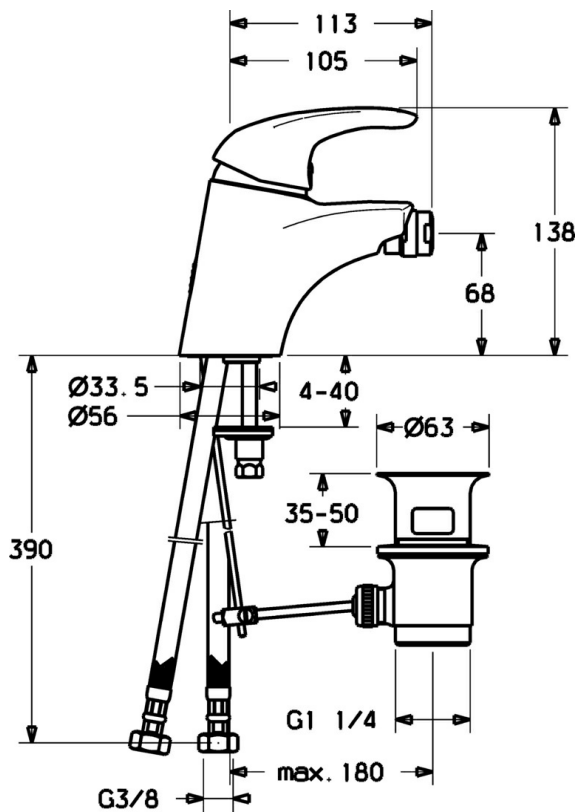

EAN: 4015474076761
static.hansa.com/54063205

- Bidet
- Jednopaková
- Stojanková
- Chróm
- Jedna ovládací páka / rukoväť, Páka so symbolom teplej a studenej vody

Technické údaje

Technické vlastnosti

Dodávka teplej vody	max. +80°C
Pracovný tlak	0.5-10 bar
Materiál	Mosadz

Predpisy

Norma EN	EN 817
----------	--------

Náhradné diely

SP54063205

Název	Kód
1 Ovládacía rukoväť Ukončené	5990548875
1.1 Skrutka, M5x8, SW2.5	59904755
1.2 Klzné puzdro	59904778
1.3 Záslepka Sívá	59912112
2 Krytka	59912638
3 Očné skrutka, M50x1, SW45	59904775
3.1 O-kružok, d 43x2.5	59911166
4 Kartuš, 4.8 eco	59904601
4.1 Hot water limiter	59904759
5.2 Spojovací diel tiahla	59904624
5.3 Tesnenie, 37x48x3.5	59911422
5.5	59904765
5.6 Skrutka, M8x1, SW13	59904766
5.7 Upevňovací set	59910749
5.8 Prípájacie hadičky	59912709
5.9 Flexibilná hadička, L=430, G3/8-M10x1	59912515
5.10 Tesnenie, 9.5x14.4x2	59912551
5.11 O-kružok, d 7.65x1.78	59902337
5.12 Upevňovacia skrutka, M8x1, L=140	59912474
6 Aerátor, M24x1 STD HC A	59902366
6.1 Aerátor, M22/24 A	59902081
6.2 Ball joint for bidet faucet	59910952
7 Vypúšťací ventil umývadla	59904620
N.I. Spojovacie potrubie, 10xG3/8 Ukončené	59912332
N.I. Spojovacie potrubie, L=430, M10x1	59912550