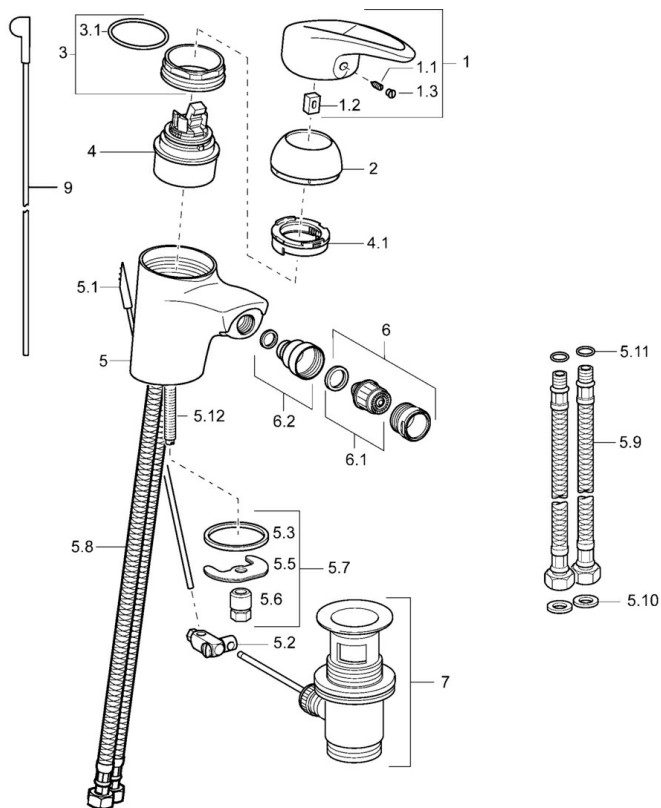

EAN: 4015474076761
static.hansa.com/54063205

- Bidet
- Jednopaková
- Stojanková
- Chróm
- Jedna ovládací páka / rukoväť, Páka so symbolom teplej a studenej vody

Technické údaje

Technické vlastnosti

Dodávka teplej vody	max. +80°C
Pracovný tlak	0.5-10 bar
Materiál	Mosadz

Predpisy

Norma EN	EN 817
----------	--------

Náhradné diely

SP54063205

Název	Kód
1 Ovládacía rukoväť Ukončené	5990548875
1.1 Skrutka, M5x8, SW2.5	59904755
1.2 Klzné puzdro	59904778
1.3 Záslepka Sívá	59912112
2 Krytka	59912638
3 Očné skrutka, M50x1, SW45	59904775
3.1 O-kružok, d 43x2.5	59911166
4 Kartuš, 4.8 eco	59904601
4.1 Hot water limiter	59904759
5.2 Spojovací diel tiahla	59904624
5.3 Tesnenie, 37x48x3.5	59911422
5.5	59904765
5.6 Skrutka, M8x1, SW13	59904766
5.7 Upevňovací set	59910749
5.8 Prípájacie hadičky	59912709
5.9 Flexibilná hadička, L=430, G3/8-M10x1	59912515
5.10 Tesnenie, 9.5x14.4x2	59912551
5.11 O-kružok, d 7.65x1.78	59902337
5.12 Upevňovacia skrutka, M8x1, L=140	59912474
6 Aerátor, M24x1 STD HC A	59902366
6.1 Aerátor, M22/24 A	59902081
6.2 Ball joint for bidet faucet	59910952
7 Vypúšťací ventil umývadla	59904620
N.I. Spojovacie potrubie, 10xG3/8 Ukončené	59912332
N.I. Spojovacie potrubie, L=430, M10x1	59912550