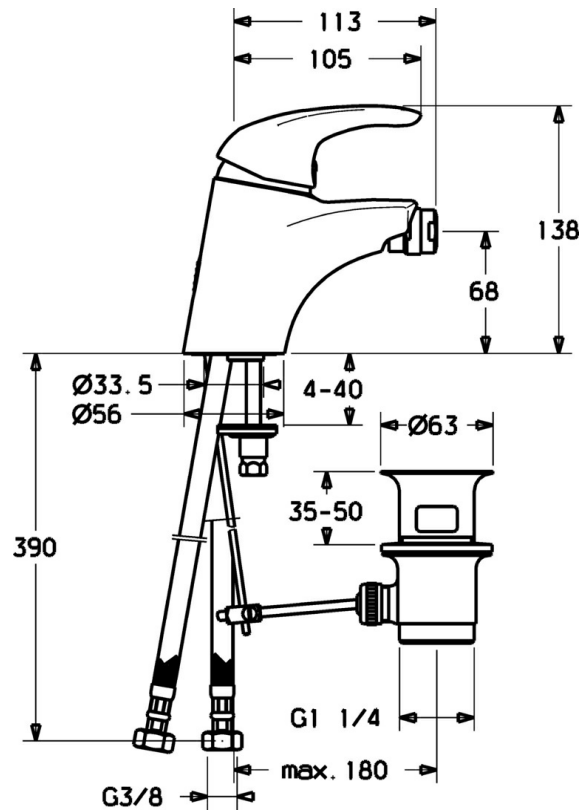

EAN: 4015474076761
static.hansa.com/54063205

- Bidet
- Eengreeps
- Wastafelmontage
- Chroom
- Eengreeps bediend, Hendel met warm-koud-aanduiding

Technische gegevens

Technische eigenschappen

| | |
|------------------|------------|
| Warmwatertoevoer | max. +80°C |
| Werkdruk | 0.5-10 bar |
| Materiaal | brass |

Voorschriften

| | |
|---------|--------|
| EN-norm | EN 817 |
|---------|--------|

Reserveonderdelen

SP54063205

| | Naam | Code |
|------|---|------------|
| 1 | Hendel Stopgezet | 5990548875 |
| 1.1 | Schroef, M5x8, SW2.5 | 59904755 |
| 1.2 | Joint klassiek uitloop | 59904778 |
| 1.3 | Sierdop Grijs | 59912112 |
| 2 | Kap Chroom | 59912638 |
| 3 | Schroefoog, M50x1, SW45 | 59904775 |
| 3.1 | O-ring, d 43x2.5 | 59911166 |
| 4 | Binnenwerk, 4.8 eco | 59904601 |
| 4.1 | Hot water limiter | 59904759 |
| 5.2 | Gewrichtstuk | 59904624 |
| 5.3 | Dichting, 37x48x3.5 | 59911422 |
| 5.5 | Fixing plate | 59904765 |
| 5.6 | Schroef, M8x1, SW13 | 59904766 |
| 5.7 | Bevestigingsset | 59910749 |
| 5.8 | Slangen | 59912709 |
| 5.9 | Flexibele aansluitingen, L=430, G3/8-M10x1 | 59912515 |
| 5.10 | Dichting, 9.5x14.4x2 | 59912551 |
| 5.11 | O-ring, d 7.65x1.78 | 59902337 |
| 5.12 | Bevestigingsschroeven, M8x1, L=140 | 59912474 |
| 6 | Mousseur, M24x1 STD HC A Chroom | 59902366 |
| 6.1 | Mousseur, M22/24 A | 59902081 |
| 6.2 | Kogelstuk bidet | 59910952 |
| 7 | Wastegarnituur Chroom | 59904620 |
| N.I. | Koppelingsbuisdeel], 10xG3/8 Chroom Stopgezet | 59912332 |
| N.I. | Koppelingsbuisdeel], L=430, M10x1 | 59912550 |