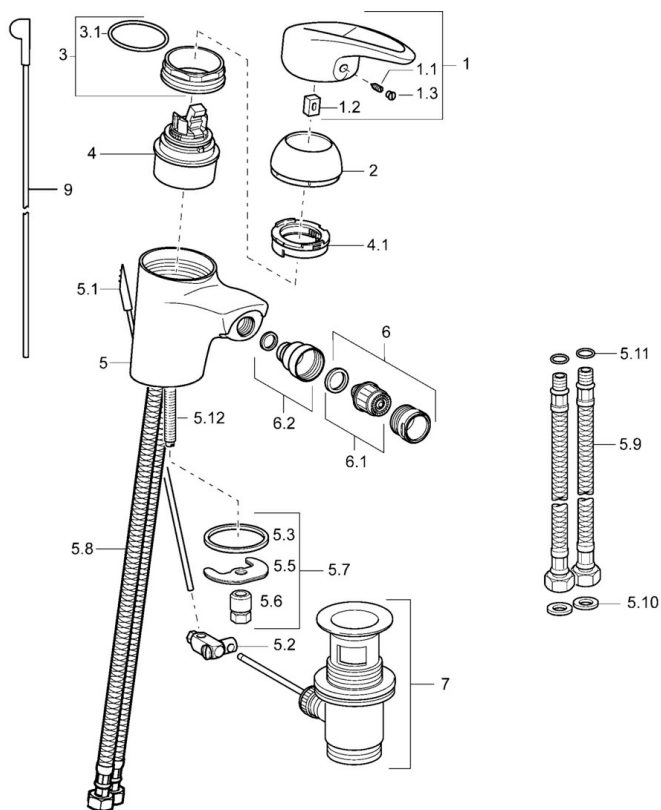

EAN: 4015474076761
static.hansa.com/54063205

- Bidet
- Eengreeps
- Wastafelmontage
- Chroom
- Eengreeps bediend, Hendel met warm-koud-aanduiding

Technische gegevens

Technische eigenschappen

| | |
|------------------|------------|
| Warmwatertoevoer | max. +80°C |
| Werkdruk | 0.5-10 bar |
| Materiaal | brass |

Voorschriften

| | |
|---------|--------|
| EN-norm | EN 817 |
|---------|--------|

Reserveonderdelen

SP54063205

| | Naam | Code |
|------|---|------------|
| 1 | Hendel Stopgezet | 5990548875 |
| 1.1 | Schroef, M5x8, SW2.5 | 59904755 |
| 1.2 | Joint klassiek uitloop | 59904778 |
| 1.3 | Sierdop Grijs | 59912112 |
| 2 | Kap Chroom | 59912638 |
| 3 | Schroefoog, M50x1, SW45 | 59904775 |
| 3.1 | O-ring, d 43x2.5 | 59911166 |
| 4 | Binnenwerk, 4.8 eco | 59904601 |
| 4.1 | Hot water limiter | 59904759 |
| 5.2 | Gewrichtstuk | 59904624 |
| 5.3 | Dichting, 37x48x3.5 | 59911422 |
| 5.5 | Fixing plate | 59904765 |
| 5.6 | Schroef, M8x1, SW13 | 59904766 |
| 5.7 | Bevestigingsset | 59910749 |
| 5.8 | Slangen | 59912709 |
| 5.9 | Flexibele aansluitingen, L=430, G3/8-M10x1 | 59912515 |
| 5.10 | Dichting, 9.5x14.4x2 | 59912551 |
| 5.11 | O-ring, d 7.65x1.78 | 59902337 |
| 5.12 | Bevestigingsschroeven, M8x1, L=140 | 59912474 |
| 6 | Mousseur, M24x1 STD HC A Chroom | 59902366 |
| 6.1 | Mousseur, M22/24 A | 59902081 |
| 6.2 | Kogelstuk bidet | 59910952 |
| 7 | Wastegarnituur Chroom | 59904620 |
| N.I. | Koppelingsbuisdeel], 10xG3/8 Chroom Stopgezet | 59912332 |
| N.I. | Koppelingsbuisdeel], L=430, M10x1 | 59912550 |