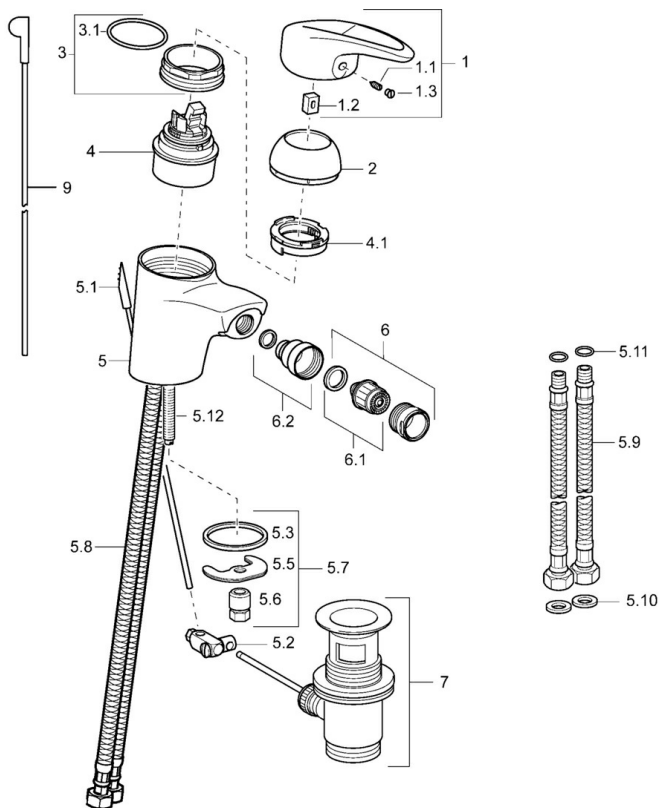

Parti di ricambio

SP54063205

	Nome	Codice
1	Leva Fuori produzione	5990548875
1.1	Screw, M5x8, SW2.5	59904755
1.2	Adattatore	59904778
1.3	Tappo Grigio	59912112
2	Cappuccio Cromo	59912638
3	Vite eye, M50x1, SW45	59904775
3.1	O-ring, d 43x2.5	59911166
4	Cartuccia, 4.8 eco	59904601
4.1	Hot water limiter	59904759
5.2	Snodo	59904624
5.3	Giunto, 37x48x3.5	59911422
5.5	Fixing plate	59904765
5.6	Screw, M8x1, SW13	59904766
5.7	Set di fissaggio	59910749
5.8	Tubo flessibile	59912709
5.9	Cannette flessibili, L=430, G3/8-M10x1	59912515
5.10	Giunto, 9.5x14.4x2	59912551
5.11	O-ring, d 7.65x1.78	59902337
5.12	Viti di fissaggio, M8x1, L=140	59912474
6	Aeratore, M24x1 STD HC A Cromo	59902366
6.1	Aeratore, M22/24 A	59902081
6.2	Aeratore per miscelatore bidet	59910952
7	Scarico a saltarello Cromo	59904620
N.I.	Tubo di accoppiamento, 10xG3/8 Cromo Fuori produzione	59912332
N.I.	Tubo di accoppiamento, L=430, M10x1	59912550