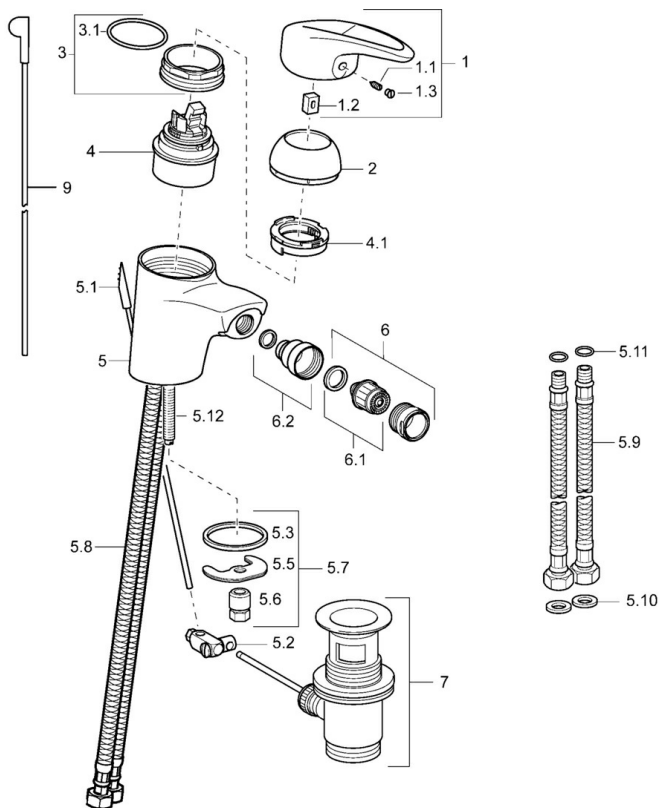

EAN: 4015474076761  
[static.hansa.com/54063205](https://static.hansa.com/54063205)

- Bidet
- Monocommande
- Montage sur plaque
- Chrome
- Levier monocommande, Levier avec symbole C+F

## Caractéristiques techniques

### Caractéristiques techniques

Alimentation en eau chaude	max. +80°C
Pression de service	0.5-10 bar
Matériau	brass

### SP54063205

	Nom	Code
1	Levier Arrêté	5990548875
1.1	Vis, M5x8, SW2.5	59904755
1.2	Kit de joints pour bec	59904778
1.3	Capuchon Gris	59912112
2	Chape	59912638
3	Vis Loop, M50x1, SW45	59904775
3.1	Joint, d 43x2.5	59911166
4	Cartouche, 4.8 eco	59904601
4.1	Hot water limiter	59904759
5.2	Joint	59904624
5.3	Joint, 37x48x3.5	59911422
5.5	Fixing plate	59904765
5.6	Vis, M8x1, SW13	59904766
5.7	Ensemble de fixation	59910749
5.8	Tuyau	59912709
5.9	Flexible d'alimentation, L=430, G3/8-M10x1	59912515
5.10	Joint, 9.5x14.4x2	59912551
5.11	Joint, d 7.65x1.78	59902337
5.12	Vis, M8x1, L=140	59912474
6	Aérateur, M24x1 STD HC A	59902366
6.1	Aérateur, M22/24 A	59902081
6.2	Joint boule pour mitigeur bidet	59910952
7	Vidage	59904620
N.I.	Tuyau de raccordement, 10xG3/8 Arrêté	59912332
N.I.	Tuyau de raccordement, L=430, M10x1	59912550