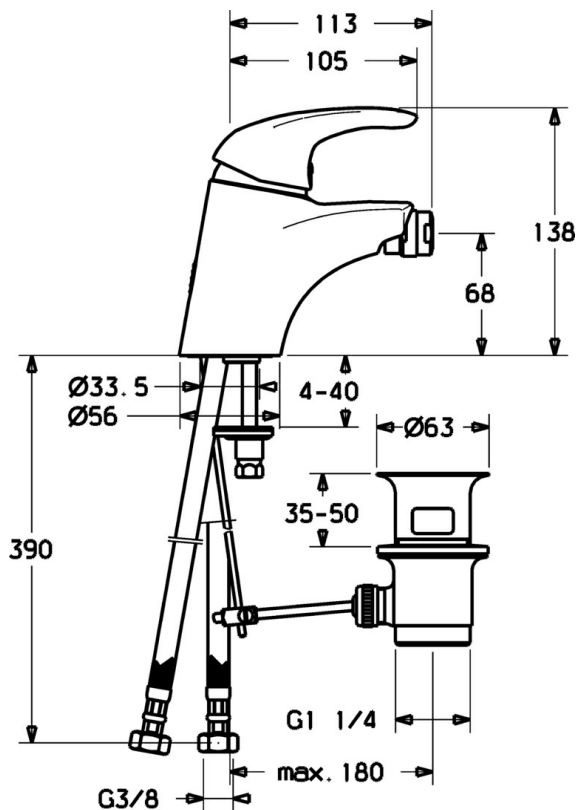

EAN: 4015474076761  
[static.hansa.com/54063205](https://static.hansa.com/54063205)

- Bidet
- Monocommande
- Montage sur plaque
- Chrome
- Levier monocommande, Levier avec symbole C+F

## Caractéristiques techniques

### Caractéristiques techniques

Alimentation en eau chaude	max. +80°C
Pression de service	0.5-10 bar
Matériau	brass