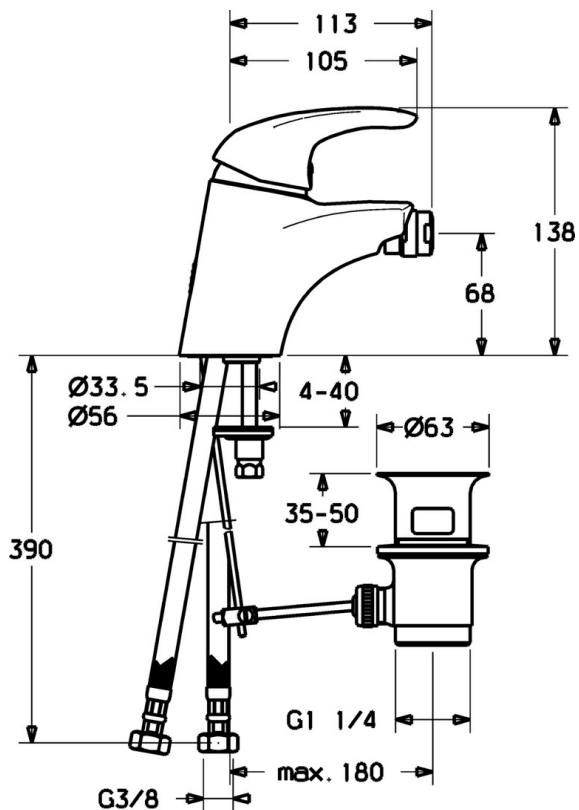

EAN: 4015474076761
static.hansa.com/54063205

- Bidet
- Jednopaková
- Stojánková
- Chrom
- Jedna ovládací páka / rukojeť, Páka se symboly teplé a studené vody

Technické údaje

Technické vlastnosti

Zdroj teplé vody	max. +80°C
Pracovní tlak	0.5-10 bar
Materiál	Mosaz