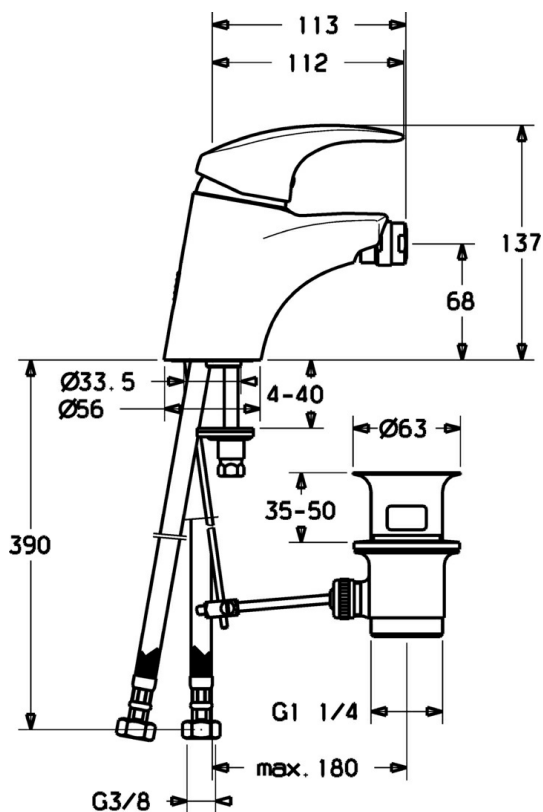

EAN: 4015474076600
static.hansa.com/54063203

- Bidet
- Jednopáková
- Stojanková
- Chróm
- Jedna ovládací páka / rukoväť, Páka so symbolom teplej a studenej vody

Technické údaje

Technické vlastnosti

Dodávka teplej vody	max. +80°C
Pracovný tlak	0.5-10 bar
Materiál	Mosadz

Predpisy

Norma EN	EN 817
----------	--------

Náhradné diely

SP54063205

Název	Kód
1 Ovládací rukoväť Ukončené	5990548875
1.1 Skrutka, M5x8, SW2.5	59904755
1.2 Klzné puzdro	59904778
1.3 Záslepka Sívá	59912112
2 Krytka	59912638
3 Očné skrutka, M50x1, SW45	59904775
3.1 O-kružok, d 43x2.5	59911166
4 Kartuš, 4.8 eco	59904601
4.1 Hot water limiter	59904759
5.2 Spojovací diel tiahla	59904624
5.3 Tesnenie, 37x48x3.5	59911422
5.5	59904765
5.6 Skrutka, M8x1, SW13	59904766
5.7 Upevňovací set	59910749
5.8 Prípájacie hadičky	59912709
5.9 Flexibilná hadička, L=430, G3/8-M10x1	59912515
5.10 Tesnenie, 9.5x14.4x2	59912551
5.11 O-kružok, d 7.65x1.78	59902337
5.12 Upevňovacia skrutka, M8x1, L=140	59912474
6 Aerátor, M24x1 STD HC A	59902366
6.1 Aerátor, M22/24 A	59902081
6.2 Ball joint for bidet faucet	59910952
7 Vypúšťací ventil umývadla	59904620
N.I. Spojovacie potrubie, 10xG3/8 Ukončené	59912332
N.I. Spojovacie potrubie, L=430, M10x1	59912550