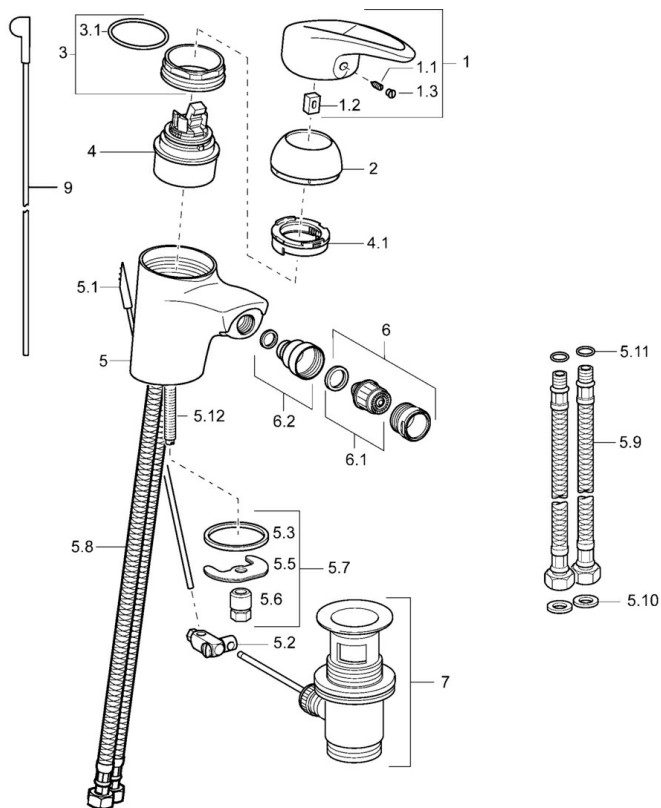

EAN: 4015474076600
static.hansa.com/54063203

- Bidet
- Jednopáková
- Stojanková
- Chróm
- Jedna ovládací páka / rukoväť, Páka so symbolom teplej a studenej vody

Technické údaje

Technické vlastnosti

Dodávka teplej vody	max. +80°C
Pracovný tlak	0.5-10 bar
Materiál	Mosadz

Predpisy

Norma EN	EN 817
----------	--------

Náhradné diely

SP54063205

Název	Kód
1 Ovládací rukoväť Ukončené	5990548875
1.1 Skrutka, M5x8, SW2.5	59904755
1.2 Klzné puzdro	59904778
1.3 Záslepka Sívá	59912112
2 Krytka	59912638
3 Očné skrutka, M50x1, SW45	59904775
3.1 O-kružok, d 43x2.5	59911166
4 Kartuš, 4.8 eco	59904601
4.1 Hot water limiter	59904759
5.2 Spojovací diel tiahla	59904624
5.3 Tesnenie, 37x48x3.5	59911422
5.5	59904765
5.6 Skrutka, M8x1, SW13	59904766
5.7 Upevňovací set	59910749
5.8 Prípájacie hadičky	59912709
5.9 Flexibilná hadička, L=430, G3/8-M10x1	59912515
5.10 Tesnenie, 9.5x14.4x2	59912551
5.11 O-kružok, d 7.65x1.78	59902337
5.12 Upevňovacia skrutka, M8x1, L=140	59912474
6 Aerátor, M24x1 STD HC A	59902366
6.1 Aerátor, M22/24 A	59902081
6.2 Ball joint for bidet faucet	59910952
7 Vypúšťací ventil umývadla	59904620
N.I. Spojovacie potrubie, 10xG3/8 Ukončené	59912332
N.I. Spojovacie potrubie, L=430, M10x1	59912550