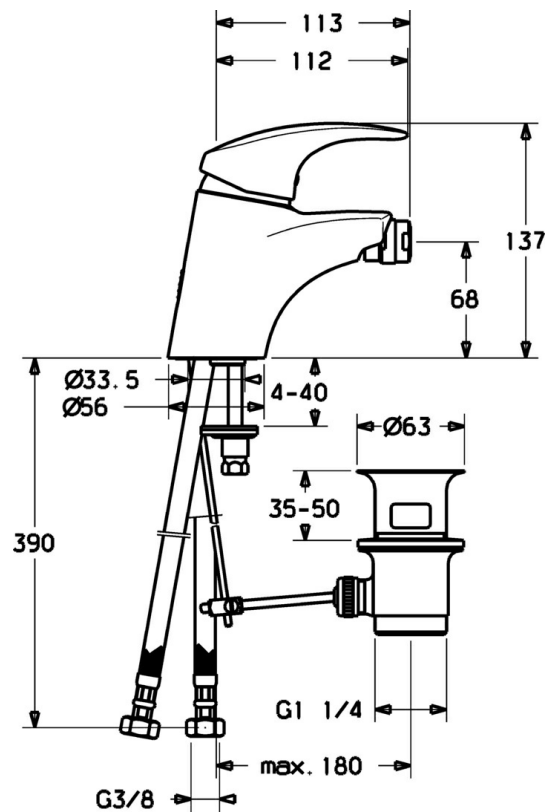

EAN: 4015474076600
static.hansa.com/54063203

- Bidet
- Eengreeps
- Wastafelmontage
- Chroom
- Eengreeps bediend, Hendel met warm-koud-aanduiding

Technische gegevens

Technische eigenschappen

Warmwatertoevoer	max. +80°C
Werkdruk	0.5-10 bar
Materiaal	brass

Voorschriften

EN-norm	EN 817
---------	---------------

Reserveonderdelen

SP54063205

	Naam	Code
1	Hendel Stopgezet	5990548875
1.1	Schroef, M5x8, SW2.5	59904755
1.2	Joint klassiek uitloop	59904778
1.3	Sierdop Grijs	59912112
2	Kap Chroom	59912638
3	Schroefoog, M50x1, SW45	59904775
3.1	O-ring, d 43x2.5	59911166
4	Binnenwerk, 4.8 eco	59904601
4.1	Hot water limiter	59904759
5.2	Gewrichtstuk	59904624
5.3	Dichting, 37x48x3.5	59911422
5.5	Fixing plate	59904765
5.6	Schroef, M8x1, SW13	59904766
5.7	Bevestigingsset	59910749
5.8	Slangen	59912709
5.9	Flexibele aansluitingen, L=430, G3/8-M10x1	59912515
5.10	Dichting, 9.5x14.4x2	59912551
5.11	O-ring, d 7.65x1.78	59902337
5.12	Bevestigingsschroeven, M8x1, L=140	59912474
6	Mousseur, M24x1 STD HC A Chroom	59902366
6.1	Mousseur, M22/24 A	59902081
6.2	Kogelstuk bidet	59910952
7	Wastegarnituur Chroom	59904620
N.I.	Koppelingsbuisdeel], 10xG3/8 Chroom Stopgezet	59912332
N.I.	Koppelingsbuisdeel], L=430, M10x1	59912550