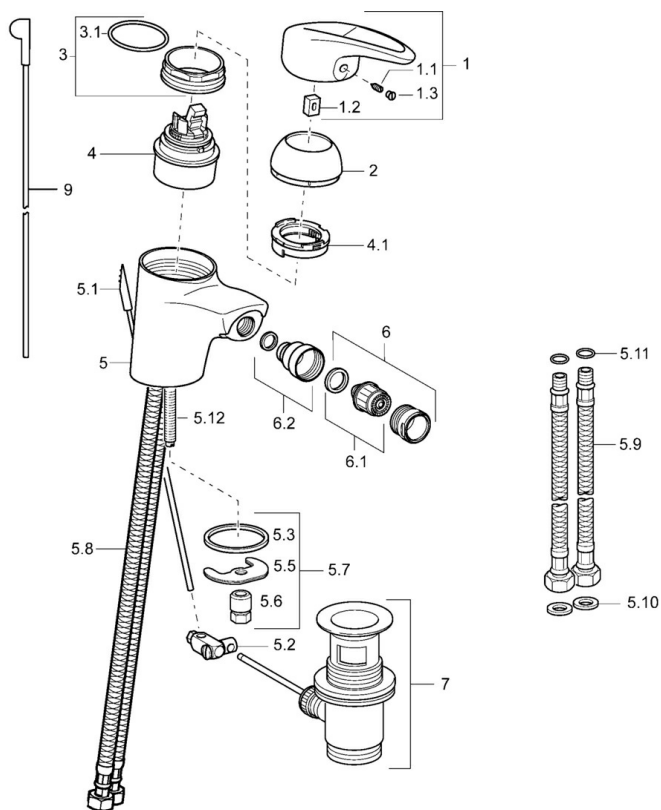

EAN: 4015474076600
static.hansa.com/54063203

- Bidet
- Eengreeps
- Wastafelmontage
- Chroom
- Eengreeps bediend, Hendel met warm-koud-aanduiding

Technische gegevens

Technische eigenschappen

Warmwatertoevoer	max. +80°C
Werkdruk	0.5-10 bar
Materiaal	brass

Voorschriften

EN-norm	EN 817
---------	---------------

Reserveonderdelen

SP54063205

	Naam	Code
1	Hendel Stopgezet	5990548875
1.1	Schroef, M5x8, SW2.5	59904755
1.2	Joint klassiek uitloop	59904778
1.3	Sierdop Grijs	59912112
2	Kap Chroom	59912638
3	Schroefoog, M50x1, SW45	59904775
3.1	O-ring, d 43x2.5	59911166
4	Binnenwerk, 4.8 eco	59904601
4.1	Hot water limiter	59904759
5.2	Gewrichtstuk	59904624
5.3	Dichting, 37x48x3.5	59911422
5.5	Fixing plate	59904765
5.6	Schroef, M8x1, SW13	59904766
5.7	Bevestigingsset	59910749
5.8	Slangen	59912709
5.9	Flexibele aansluitingen, L=430, G3/8-M10x1	59912515
5.10	Dichting, 9.5x14.4x2	59912551
5.11	O-ring, d 7.65x1.78	59902337
5.12	Bevestigingsschroeven, M8x1, L=140	59912474
6	Mousseur, M24x1 STD HC A Chroom	59902366
6.1	Mousseur, M22/24 A	59902081
6.2	Kogelstuk bidet	59910952
7	Wastegarnituur Chroom	59904620
N.I.	Koppelingsbuisdeel], 10xG3/8 Chroom Stopgezet	59912332
N.I.	Koppelingsbuisdeel], L=430, M10x1	59912550