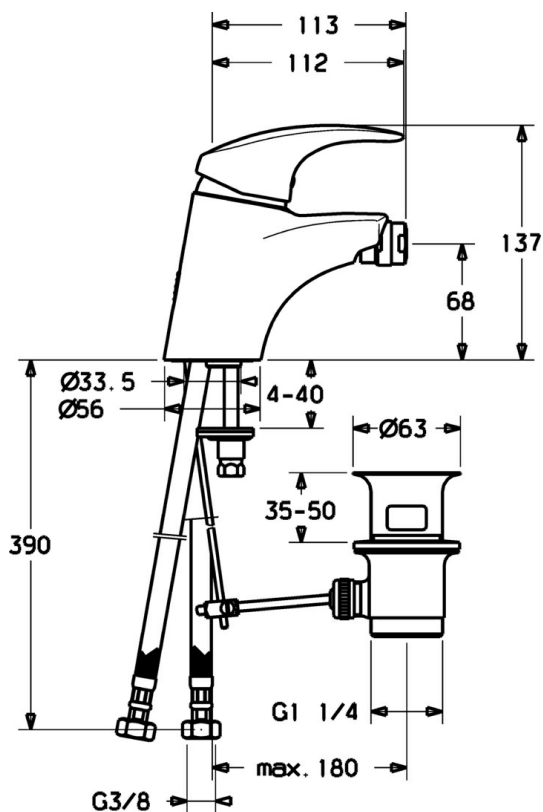

EAN: 4015474076600  
[static.hansa.com/54063203](http://static.hansa.com/54063203)

- Bidet
- Monocommande
- Montage sur page
- Chrome
- Levier monocommande, Levier avec symbole C+F

## Caractéristiques techniques

### Caractéristiques techniques

Alimentation en eau chaude	max. +80°C
Pression de service	0.5-10 bar
Matériau	brass

### SP54063205

	Nom	Code
1	Levier Arrêté	5990548875
1.1	Vis, M5x8, SW2.5	59904755
1.2	Kit de joints pour bec	59904778
1.3	Capuchon Gris	59912112
2	Chape	59912638
3	Vis Loop, M50x1, SW45	59904775
3.1	Joint, d 43x2.5	59911166
4	Cartouche, 4.8 eco	59904601
4.1	Hot water limiter	59904759
5.1	Joint	59904624
5.2	Joint, 37x48x3.5	59911422
5.3	Fixing plate	59904765
5.4	Vis, M8x1, SW13	59904766
5.5	Ensemble de fixation	59910749
5.6	Tuyau	59912709
5.7	Flexible d'alimentation, L=430, G3/8-M10x1	59912515
5.8	Joint, 9.5x14.4x2	59912551
5.9	Joint, d 7.65x1.78	59902337
5.10	Vis, M8x1, L=140	59912474
6	Aérateur, M24x1 STD HC A	59902366
6.1	Aérateur, M22/24 A	59902081
6.2	Joint boule pour mitigeur bidet	59910952
7	Vidage	59904620
N.I.	Tuyau de raccordement, 10xG3/8 Arrêté	59912332
N.I.	Tuyau de raccordement, L=430, M10x1	59912550