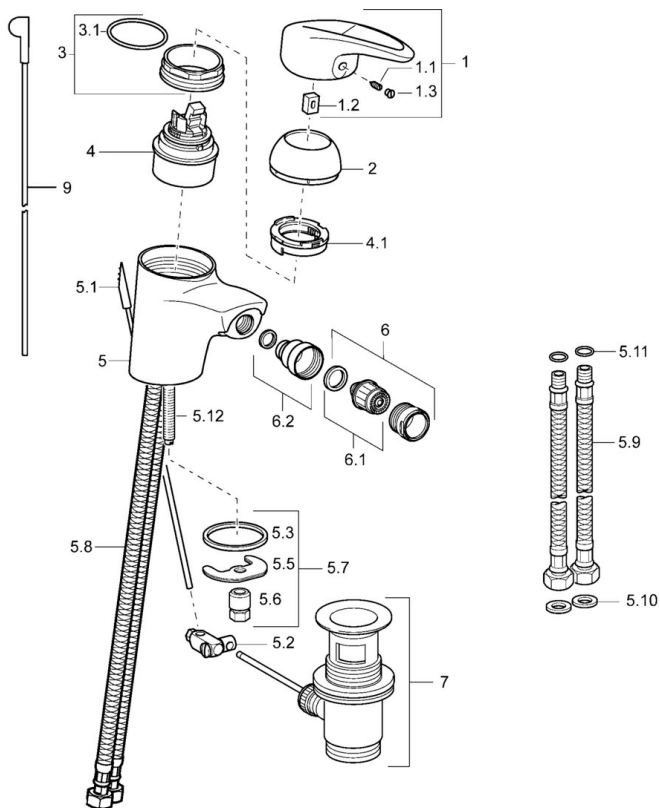

EAN: 4015474076600  
[static.hansa.com/54063203](http://static.hansa.com/54063203)

- Bidet
- Monocommande
- Montage sur page
- Chrome
- Levier monocommande, Levier avec symbole C+F

## Caractéristiques techniques

### Caractéristiques techniques

Alimentation en eau chaude	max. +80°C
Pression de service	0.5-10 bar
Matériau	brass

### SP54063205

	Nom	Code
1	Levier Arrêté	5990548875
1.1	Vis, M5x8, SW2.5	59904755
1.2	Kit de joints pour bec	59904778
1.3	Capuchon Gris	59912112
2	Chape	59912638
3	Vis Loop, M50x1, SW45	59904775
3.1	Joint, d 43x2.5	59911166
4	Cartouche, 4.8 eco	59904601
4.1	Hot water limiter	59904759
5.1	Joint	59904624
5.2	Joint, 37x48x3.5	59911422
5.3	Fixing plate	59904765
5.4	Vis, M8x1, SW13	59904766
5.5	Ensemble de fixation	59910749
5.6	Tuyau	59912709
5.7	Flexible d'alimentation, L=430, G3/8-M10x1	59912515
5.8	Joint, 9.5x14.4x2	59912551
5.9	Joint, d 7.65x1.78	59902337
5.10	Vis, M8x1, L=140	59912474
6	Aérateur, M24x1 STD HC A	59902366
6.1	Aérateur, M22/24 A	59902081
6.2	Joint boule pour mitigeur bidet	59910952
7	Vidage	59904620
N.I.	Tuyau de raccordement, 10xG3/8 Arrêté	59912332
N.I.	Tuyau de raccordement, L=430, M10x1	59912550