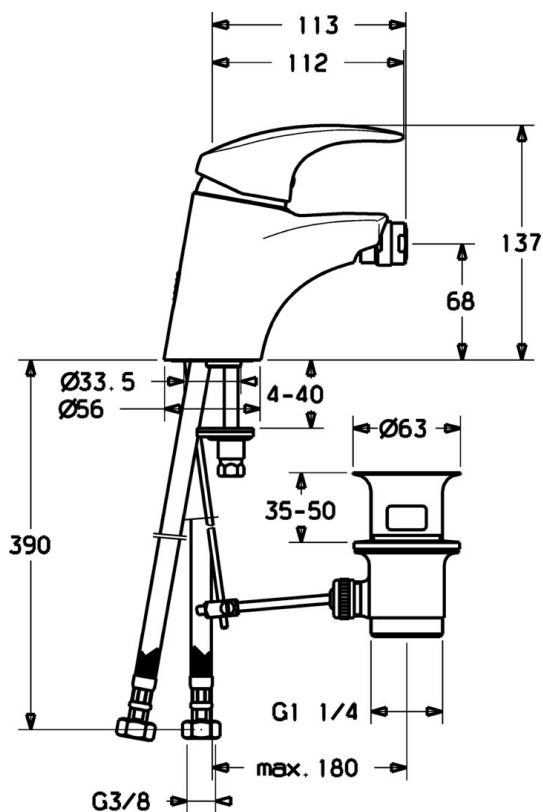

EAN: 4015474076600  
[static.hansa.com/54063203](http://static.hansa.com/54063203)

- Bidet
- Jednopáková
- Stojánková
- Chrom
- Jedna ovládací páka / rukojeť, Páka se symboly teplé a studené vody

### Technické vlastnosti

Zdroj teplé vody	max. +80°C
Pracovní tlak	0.5-10 bar
Materiál	Mosaz

### SP54063205

Název	Kód
1 Páka Ukončeno	5990548875
1.1 Šroub, M5x8, SW2,5	59904755
1.2 Kluzné pouzdro (osazené)	59904778
1.3 Záslepka Šedá	59912112
2 Krytka	59912638
3 Oční šroub, M50x1, SW45	59904775
3.1 O-kroužek, d 43x2,5	59911166
4 Kartuše, 4,8 eco	59904601
4.1 Hot water limiter	59904759
5.2 Spojovací díl táhel	59904624
5.3 Těsnění, 37x48x3,5	59911422
5.5 Upevňovací deska	59904765
5.6 Šroub, M8x1, SW13	59904766
5.7 Upevňovací set	59910749
5.8 Hadice	59912709
5.9 Flexibilní hadička, L=430, G3/8-M10x1	59912515
5.10 Těsnění, 9,5x14,4x2	59912551
5.11 O-kroužek, d 7,65x1,78	59902337
5.12 Upevňovací šroub, M8x1, L=140	59912474
6 Aerátor, M24x1 STD HC A	59902366
6.1 Aerátor, M22/24 A	59902081
6.2 Kulový kloub	59910952
7 Vypouštěcí ventil	59904620
N.I. Šroubení, 10xG3/8 Ukončeno	59912332
N.I. Šroubení, L=430, M10x1	59912550