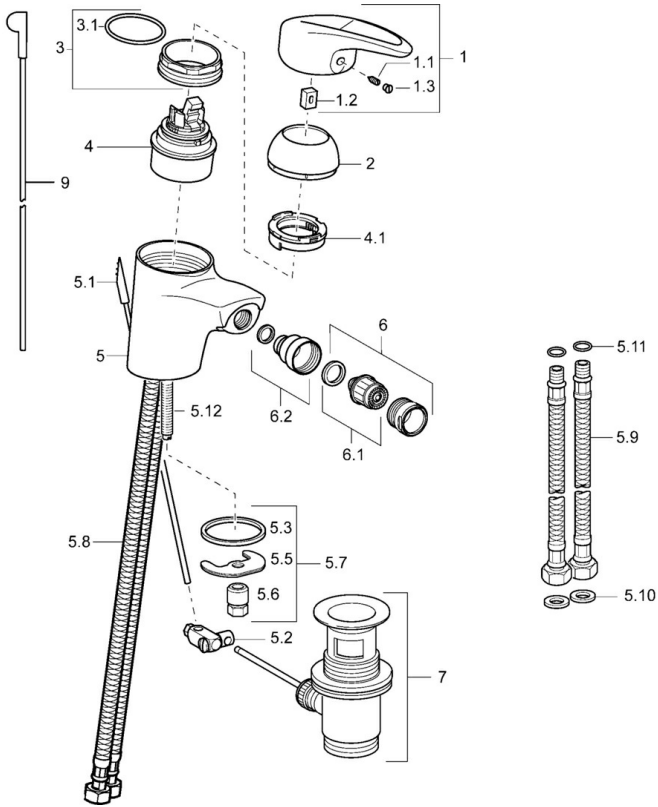

EAN: 4015474076600  
[static.hansa.com/54063203](http://static.hansa.com/54063203)

- Bidet
- Jednopáková
- Stojánková
- Chrom
- Jedna ovládací páka / rukojeť, Páka se symboly teplé a studené vody

### SP54063205

Název	Kód
1 Páka Ukončeno	5990548875
1.1 Šroub, M5x8, SW2,5	59904755
1.2 Kluzné pouzdro (osazené)	59904778
1.3 Záslepka Šedá	59912112
2 Krytka	59912638
3 Oční šroub, M50x1, SW45	59904775
3.1 O-kroužek, d 43x2,5	59911166
4 Kartuše, 4,8 eco	59904601
4.1 Hot water limiter	59904759
5.2 Spojovací díl táhel	59904624
5.3 Těsnění, 37x48x3,5	59911422
5.5 Upevňovací deska	59904765
5.6 Šroub, M8x1, SW13	59904766
5.7 Upevňovací set	59910749
5.8 Hadice	59912709
5.9 Flexibilní hadička, L=430, G3/8-M10x1	59912515
5.10 Těsnění, 9,5x14,4x2	59912551
5.11 O-kroužek, d 7,65x1,78	59902337
5.12 Upevňovací šroub, M8x1, L=140	59912474
6 Aerátor, M24x1 STD HC A	59902366
6.1 Aerátor, M22/24 A	59902081
6.2 Kulový kloub	59910952
7 Vypouštěcí ventil	59904620
N.I. Šroubení, 10xG3/8 Ukončeno	59912332
N.I. Šroubení, L=430, M10x1	59912550