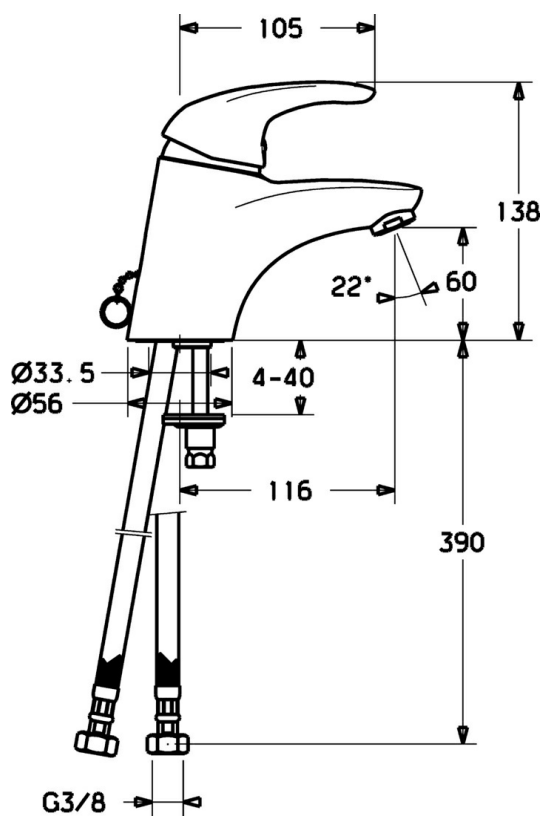

EAN: 4015474076730
static.hansa.com/54042205

- Umývadlo
- Jednopáková
- Stojanková
- Chróm
- Pevné výtokové rameno
- Páka so symbolom teplej a studenej vody, Jedna ovládacia páka / rukoväť
- Zápustná retiazka
- Flexibilné pripojovacie hadičky
- Bez odtokovej garnitúry

Technické údaje

Technické vlastnosti

Veľkosť DN (menovitý rozmer)	DN15
Dodávka teplej vody	max. +70°C
Pracovný tlak	0.5-10 bar
Spojovacia veľkosť	G3/8
Projection	116 mm
Materiál	Mosadz

Predpisy

Norma EN	EN 817
----------	---------------

Náhradné diely

SP54042205

Název	Kód
1 Ovládacia rukoväť Ukončené	5990548875
1.1 Skrutka, M5x8, SW2.5	59904755
1.2 Klzné puzdro	59904778
1.3 Záslepka Sívá	59912112
2 Krytka	59912638
3 Očné skrutka, M50x1, SW45	59904775
3.1 O-kružok, d 43x2.5	59911166
4 Kartuš, 4.8 eco	59904601
4.1 Hot water limiter	59904759
5.3 Tesnenie, 37x48x3.5	59911422
5.5	59904765
5.6 Skrutka, M8x1, SW13	59904766
5.7 Upevňovací set	59910749
5.8 Pripájacie hadičky	59912709
5.9 Flexibilná hadička, L=430, G3/8-M10x1	59912515
5.10 Tesnenie, 9.5x14.4x2	59912551
5.11 O-kružok, d 7.65x1.78	59902337
5.12 Upevňovacia skrutka, M8x1, L=140	59912474
6 Aerátor, M24x1 STD HC A	59902366
6.1 Aerátor, M22/24 A	59902081
8 Podložka s očkom pre retiazku	59902219
N.I. Spojovacie potrubie, L=430, M10x1	59912550