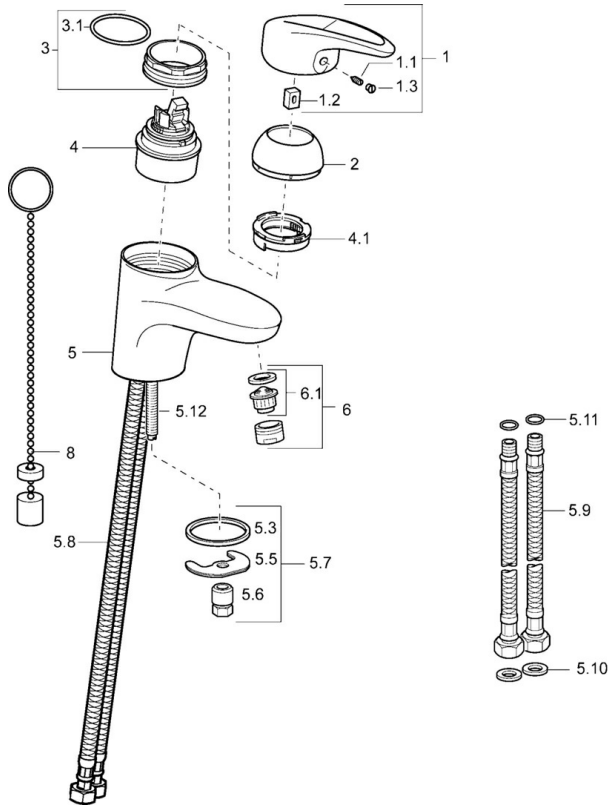

EAN: 4015474076730
static.hansa.com/54042205

- Umývadlo
- Jednopáková
- Stojanková
- Chróm
- Pevné výtokové rameno
- Páka so symbolom teplej a studenej vody, Jedna ovládacia páka / rukoväť
- Zápustná retiazka
- Flexibilné pripojovacie hadičky
- Bez odtokovej garnitúry

Technické údaje

Technické vlastnosti

Veľkosť DN (menovitý rozmer)	DN15
Dodávka teplej vody	max. +70°C
Pracovný tlak	0.5-10 bar
Spojovacia veľkosť	G3/8
Projection	116 mm
Materiál	Mosadz

Predpisy

Norma EN	EN 817
----------	---------------

Náhradné diely

SP54042205

Název	Kód
1 Ovládacia rukoväť Ukončené	5990548875
1.1 Skrutka, M5x8, SW2.5	59904755
1.2 Klzné puzdro	59904778
1.3 Záslepka Sívá	59912112
2 Krytka	59912638
3 Očné skrutka, M50x1, SW45	59904775
3.1 O-kružok, d 43x2.5	59911166
4 Kartuš, 4.8 eco	59904601
4.1 Hot water limiter	59904759
5.3 Tesnenie, 37x48x3.5	59911422
5.5	59904765
5.6 Skrutka, M8x1, SW13	59904766
5.7 Upevňovací set	59910749
5.8 Pripájacie hadičky	59912709
5.9 Flexibilná hadička, L=430, G3/8-M10x1	59912515
5.10 Tesnenie, 9.5x14.4x2	59912551
5.11 O-kružok, d 7.65x1.78	59902337
5.12 Upevňovacia skrutka, M8x1, L=140	59912474
6 Aerátor, M24x1 STD HC A	59902366
6.1 Aerátor, M22/24 A	59902081
8 Podložka s očkom pre retiazku	59902219
N.I. Spojovacie potrubie, L=430, M10x1	59912550