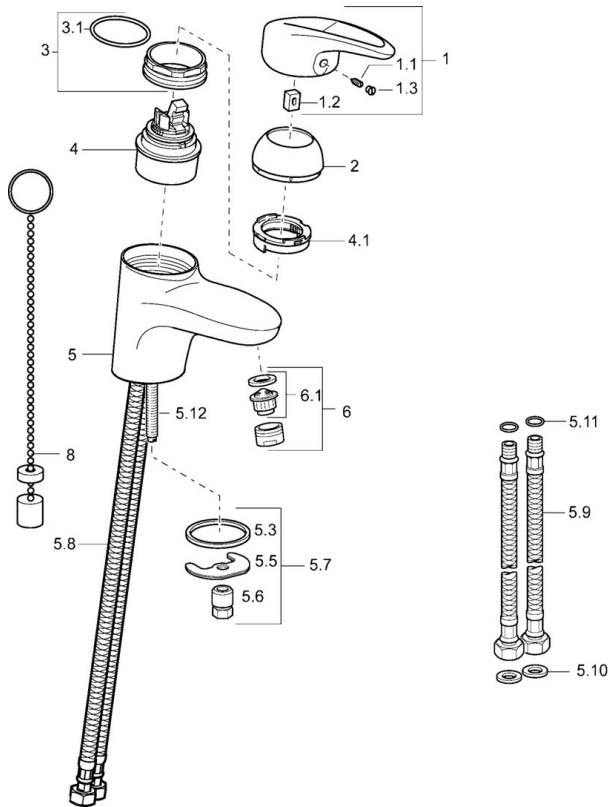

EAN: 4015474076730  
[static.hansa.com/54042205](https://static.hansa.com/54042205)

- Wastafel
- Eengreeps
- Wastafelmontage
- Chroom
- Vaste uitloop
- Hendel met warm-koud-aanduiding, Eengreeps bediend
- Kettinghouder met ketting
- Flexibele aansluitslang(en)
- Zonder afvoergarnituur

## Technische gegevens

### Technische eigenschappen

DN-maat	<b>DN15</b>
Warmwatertoevoer	<b>max. +70°C</b>
Werkdruk	<b>0.5-10 bar</b>
Aansluitmaat	<b>G3/8</b>
Projection	<b>116 mm</b>
Materiaal	<b>brass</b>

### SP54042205

	Naam	Code
1	Hendel Stopgezet	5990548875
1.1	Schroef, M5x8, SW2.5	59904755
1.2	Joint klassiek uitloop	59904778
1.3	Sierdop Grijs	59912112
2	Kap Chroom	59912638
3	Schroefoog, M50x1, SW45	59904775
3.1	O-ring, d 43x2.5	59911166
4	Binnenwerk, 4.8 eco	59904601
4.1	Hot water limiter	59904759
5.3	Dichting, 37x48x3.5	59911422
5.5	Fixing plate	59904765
5.6	Schroef, M8x1, SW13	59904766
5.7	Bevestigingsset	59910749
5.8	Slangen	59912709
5.9	Flexibele aansluitingen, L=430, G3/8-M10x1	59912515
5.10	Dichting, 9.5x14.4x2	59912551
5.11	O-ring, d 7.65x1.78	59902337
5.12	Bevestigingsschroeven, M8x1, L=140	59912474
6	Mousseur, M24x1 STD HC A Chroom	59902366
6.1	Mousseur, M22/24 A	59902081
8	Kettinghouder	59902219
N.I.	Koppelingsbuisdeel], L=430, M10x1	59912550