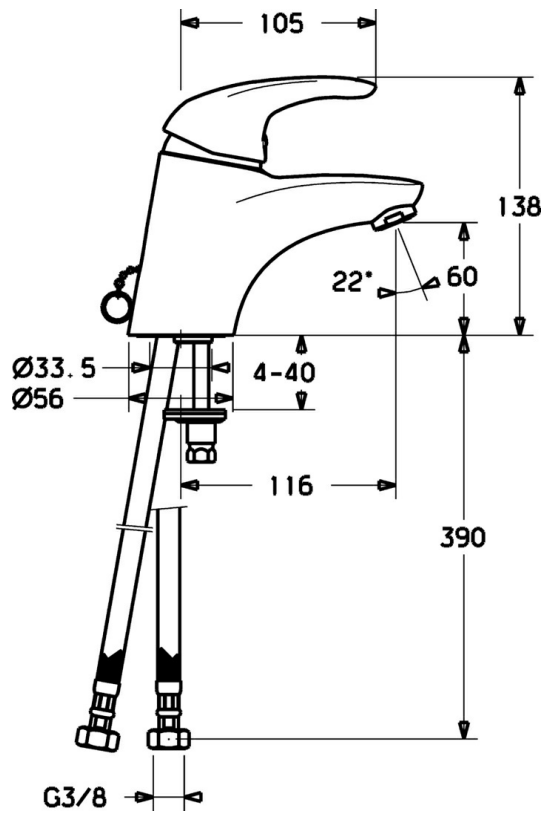

EAN: 4015474076730  
[static.hansa.com/54042205](https://static.hansa.com/54042205)

- Wastafel
- Eengreeps
- Wastafelmontage
- Chroom
- Vaste uitloop
- Hendel met warm-koud-aanduiding, Eengreeps bediend
- Kettinghouder met ketting
- Flexibele aansluitslang(en)
- Zonder afvoergarnituur

### Technische eigenschappen

DN-maat	<b>DN15</b>
Warmwatertoevoer	<b>max. +70°C</b>
Werkdruk	<b>0.5-10 bar</b>
Aansluitmaat	<b>G3/8</b>
Projection	<b>116 mm</b>
Materiaal	<b>brass</b>

### SP54042205

	Naam	Code
1	Hendel Stopgezet	5990548875
1.1	Schroef, M5x8, SW2.5	59904755
1.2	Joint klassiek uitloop	59904778
1.3	Sierdop Grijs	59912112
2	Kap Chroom	59912638
3	Schroefoog, M50x1, SW45	59904775
3.1	O-ring, d 43x2.5	59911166
4	Binnenwerk, 4.8 eco	59904601
4.1	Hot water limiter	59904759
5.3	Dichting, 37x48x3.5	59911422
5.5	Fixing plate	59904765
5.6	Schroef, M8x1, SW13	59904766
5.7	Bevestigingsset	59910749
5.8	Slangen	59912709
5.9	Flexibele aansluitingen, L=430, G3/8-M10x1	59912515
5.10	Dichting, 9.5x14.4x2	59912551
5.11	O-ring, d 7.65x1.78	59902337
5.12	Bevestigingsschroeven, M8x1, L=140	59912474
6	Mousseur, M24x1 STD HC A Chroom	59902366
6.1	Mousseur, M22/24 A	59902081
8	Kettinghouder	59902219
N.I.	Koppelingsbuisdeel], L=430, M10x1	59912550