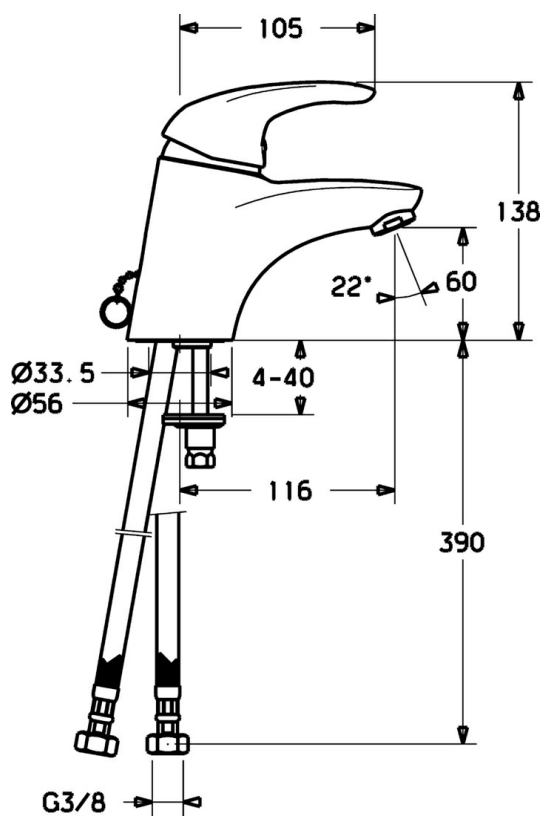

EAN: 4015474076730
static.hansa.com/54042205

- Lavabo
- Monocomando
- Montaggio d'appoggio
- Cromo
- Bocca fissa
- Leva con simbolo F+C, Leva/Manopola monocomando
- Catena
- Collegamento con flessibili
- Senza piletta di scarico

Dati tecnici

Caratteristiche tecniche

Misura DN (dimensione nominale)	DN15
Fornitura di acqua calda	max. +70°C
Pressione di esercizio	0.5-10 bar
Misura della connessione	G3/8
Projection	116 mm
Materiale	Ottone