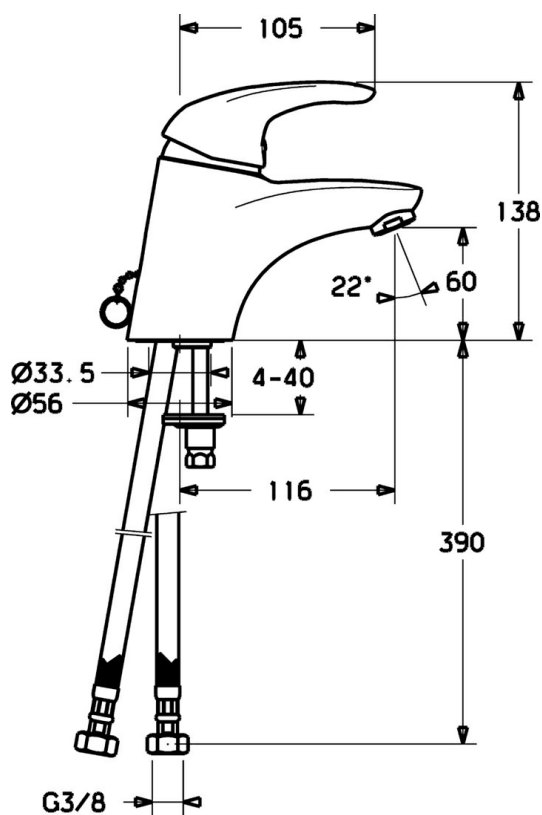

EAN: 4015474076730
static.hansa.com/54042205

- Lavabo
- Monocommande
- Montage sur plaque
- Chrome
- Bec fixe
- Levier avec symbole C+F, Levier monocommande
- Porte-chaîne avec chaîne
- Raccordement par flexibles
- Sans bonde de vidage push

Caractéristiques techniques

Caractéristiques techniques

Taille DN (diamètre nominal)	DN15
Alimentation en eau chaude	max. +70°C
Pression de service	0.5-10 bar
Taille de raccord	G3/8
Saillie	116 mm
Matériau	brass

Règlementations

Norme EN	EN 817
----------	---------------

Pièces de rechange

SP54042205

	Nom	Code
1	Levier Arrêté	5990548875
1.1	Vis, M5x8, SW2.5	59904755
1.2	Kit de joints pour bec	59904778
1.3	Capuchon Gris	59912112
2	Chape	59912638
3	Vis Loop, M50x1, SW45	59904775
3.1	Joint, d 43x2.5	59911166
4	Cartouche, 4,8 eco	59904601
4.1	Hot water limiter	59904759
5.3	Joint, 37x48x3.5	59911422
5.5	Fixing plate	59904765
5.6	Vis, M8x1, SW13	59904766
5.7	Ensemble de fixation	59910749
5.8	Tuyau	59912709
5.9	Flexible d'alimentation, L=430, G3/8-M10x1	59912515
5.10	Joint, 9.5x14.4x2	59912551
5.11	Joint, d 7.65x1.78	59902337
5.12	Vis, M8x1, L=140	59912474
6	Aérateur, M24x1 STD HC A	59902366
6.1	Aérateur, M22/24 A	59902081
8	Bague avec graine d'attache	59902219
N.I.	Tuyau de raccordement, L=430, M10x1	59912550