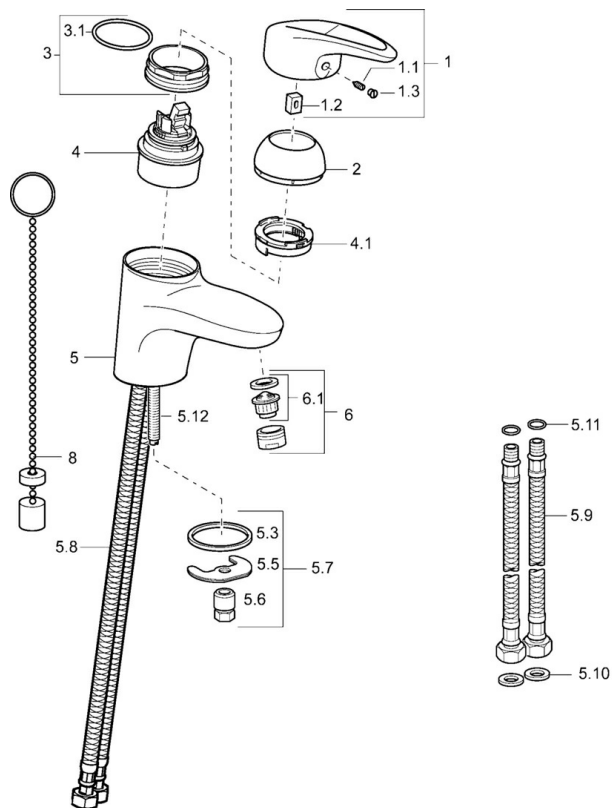

EAN: 4015474076730
static.hansa.com/54042205

- Lavabo
- Monocommande
- Montage sur plaque
- Chrome
- Bec fixe
- Levier avec symbole C+F, Levier monocommande
- Porte-chaîne avec chaîne
- Raccordement par flexibles
- Sans bonde de vidage push

Caractéristiques techniques

Caractéristiques techniques

Taille DN (diamètre nominal)	DN15
Alimentation en eau chaude	max. +70°C
Pression de service	0.5-10 bar
Taille de raccord	G3/8
Saillie	116 mm
Matériau	brass

Règlementations

Norme EN	EN 817
----------	---------------

Pièces de rechange

SP54042205

	Nom	Code
1	Levier Arrêté	5990548875
1.1	Vis, M5x8, SW2.5	59904755
1.2	Kit de joints pour bec	59904778
1.3	Capuchon Gris	59912112
2	Chape	59912638
3	Vis Loop, M50x1, SW45	59904775
3.1	Joint, d 43x2.5	59911166
4	Cartouche, 4,8 eco	59904601
4.1	Hot water limiter	59904759
5.3	Joint, 37x48x3.5	59911422
5.5	Fixing plate	59904765
5.6	Vis, M8x1, SW13	59904766
5.7	Ensemble de fixation	59910749
5.8	Tuyau	59912709
5.9	Flexible d'alimentation, L=430, G3/8-M10x1	59912515
5.10	Joint, 9.5x14.4x2	59912551
5.11	Joint, d 7.65x1.78	59902337
5.12	Vis, M8x1, L=140	59912474
6	Aérateur, M24x1 STD HC A	59902366
6.1	Aérateur, M22/24 A	59902081
8	Bague avec graine d'attache	59902219
N.I.	Tuyau de raccordement, L=430, M10x1	59912550