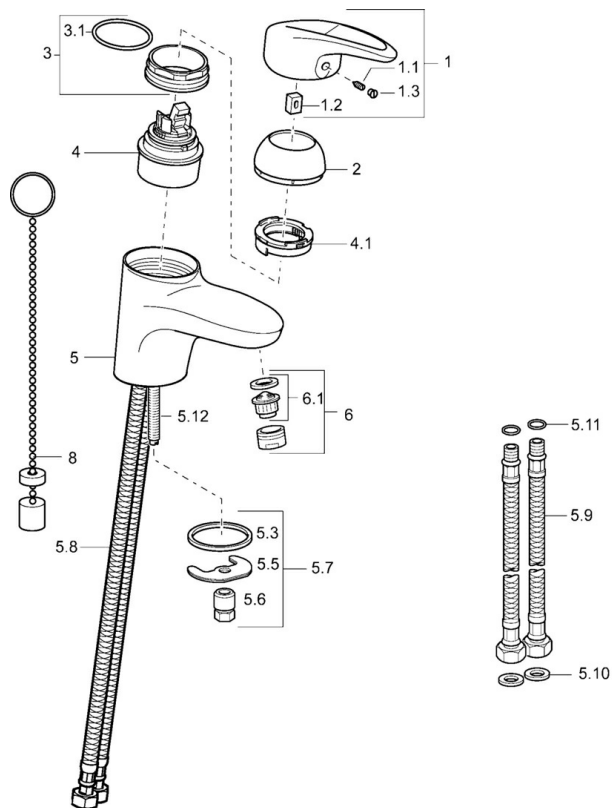

EAN: 4015474076730
static.hansa.com/54042205

- Umyvadlo
- Jednopáková
- Stojánková
- Chrom
- Pevné výtokové rameno
- Páka se symboly teplé a studené vody, Jedna ovládací páka / rukojeť
- Zápustný řetízek
- Flexibilní připojovací hadice
- Bez odpadní soupravy

Technické údaje

Technické vlastnosti

Velikost DN (jmenovitý rozměr)	DN15
Zdroj teplé vody	max. +70°C
Pracovní tlak	0.5-10 bar
Velikost přípojky	G3/8
Projection	116 mm
Materiál	Mosaz

Předpisy

Norma EN	EN 817
----------	---------------

Náhradní díly

SP54042205

	Název	Kód
1	Páka Ukončeno	5990548875
1.1	Šroub, M5x8, SW2,5	59904755
1.2	Kluzné pouzdro (osazené)	59904778
1.3	Záslepka Šedá	59912112
2	Krytka	59912638
3	Oční šroub, M50x1, SW45	59904775
3.1	O-kroužek, d 43x2,5	59911166
4	Kartuše, 4,8 eco	59904601
4.1	Hot water limiter	59904759
5.3	Těsnění, 37x48x3,5	59911422
5.5	Upevňovací deska	59904765
5.6	Šroub, M8x1, SW13	59904766
5.7	Upevňovací set	59910749
5.8	Hadiče	59912709
5.9	Flexibilní hadička, L=430, G3/8-M10x1	59912515
5.10	Těsnění, 9,5x14,4x2	59912551
5.11	O-kroužek, d 7,65x1,78	59902337
5.12	Upevňovací šroub, M8x1, L=140	59912474
6	Aerator, M24x1 STD HC A	59902366
6.1	Aerator, M22/24 A	59902081
8	Podložka s očkem pro řetízek	59902219
N.I.	Šroubení, L=430, M10x1	59912550