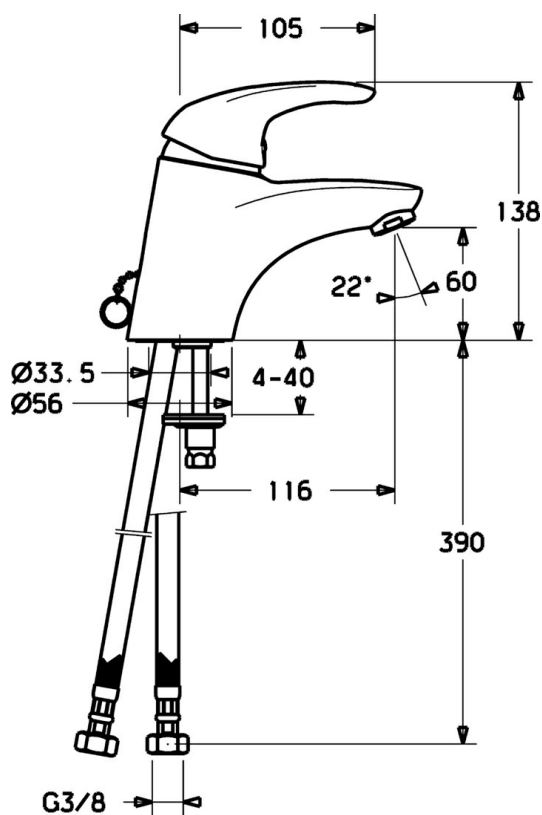

EAN: 4015474076730
static.hansa.com/54042205

- Umyvadlo
- Jednopáková
- Stojánková
- Chrom
- Pevné výtokové rameno
- Páka se symboly teplé a studené vody, Jedna ovládací páka / rukojeť
- Zápustný řetízek
- Flexibilní připojovací hadice
- Bez odpadní soupravy

Technické údaje

Technické vlastnosti

Velikost DN (jmenovitý rozměr)	DN15
Zdroj teplé vody	max. +70°C
Pracovní tlak	0.5-10 bar
Velikost přípojky	G3/8
Projection	116 mm
Materiál	Mosaz

Předpisy

Norma EN	EN 817
----------	---------------

Náhradní díly

SP54042205

	Název	Kód
1	Páka Ukončeno	5990548875
1.1	Šroub, M5x8, SW2,5	59904755
1.2	Kluzné pouzdro (osazené)	59904778
1.3	Záslepka Šedá	59912112
2	Krytka	59912638
3	Oční šroub, M50x1, SW45	59904775
3.1	O-kroužek, d 43x2,5	59911166
4	Kartuše, 4,8 eco	59904601
4.1	Hot water limiter	59904759
5.3	Těsnění, 37x48x3,5	59911422
5.5	Upevňovací deska	59904765
5.6	Šroub, M8x1, SW13	59904766
5.7	Upevňovací set	59910749
5.8	Hadiče	59912709
5.9	Flexibilní hadička, L=430, G3/8-M10x1	59912515
5.10	Těsnění, 9,5x14,4x2	59912551
5.11	O-kroužek, d 7,65x1,78	59902337
5.12	Upevňovací šroub, M8x1, L=140	59912474
6	Aerator, M24x1 STD HC A	59902366
6.1	Aerator, M22/24 A	59902081
8	Podložka s očkem pro řetízek	59902219
N.I.	Šroubení, L=430, M10x1	59912550