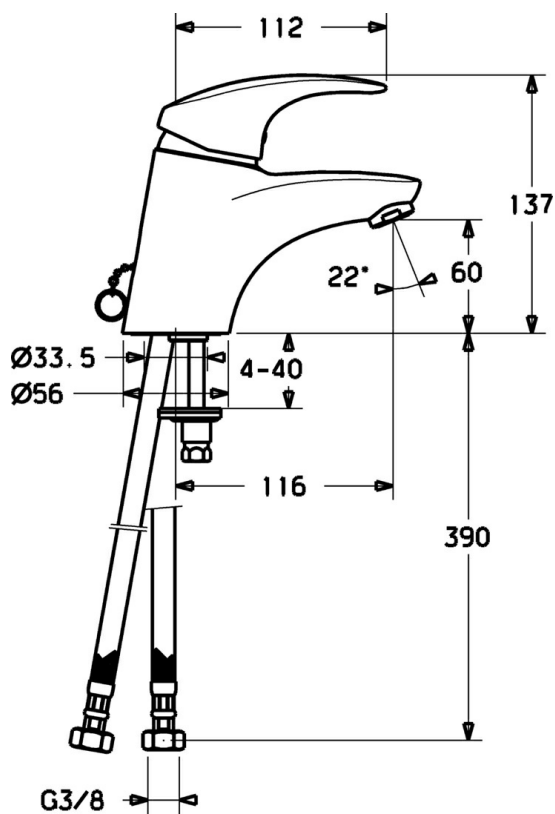

EAN: 4015474076587
static.hansa.com/54042203

- Umývadlo
- Jednopáková
- Stojanková
- Chróm
- Pevné výtokové rameno
- Páka so symbolom teplej a studenej vody, Jedna ovládacia páka / rukoväť
- Zápustná retiazka
- Flexibilné pripojovacie hadičky
- Bez odtokovej garnitúry

Technické údaje

Technické vlastnosti

Veľkosť DN (menovitý rozmer)	DN15
Dodávka teplej vody	max. +70°C
Pracovný tlak	0.5-10 bar
Spojovacia veľkosť	G3/8
Projection	116 mm
Materiál	Mosadz

Predpisy

Norma EN	EN 817
----------	---------------

Náhradné diely

SP54092203

	Názov	Kód
1.1	Skrutka, M5x8, SW2.5	59904755
1.2	Klzné puzdro	59904778
1.3	Záslepka Sivá	59912112
2	Krytka	59912638
3	Očné skrutka, M50x1, SW45	59904775
3.1	O-kružok, d 43x2.5	59911166
4	Kartuš, 4.8 eco	59904601
4.1	Hot water limiter	59904759
5.2	Spojovací diel tiahla	59904624
5.3	Tesnenie, 37x48x3.5	59911422
5.5		59904765
5.6	Skrutka, M8x1, SW13	59904766
5.7	Upevňovací set	59910749
5.8	Pripájacie hadičky	59912709
5.9	Flexibilná hadička, L=430, G3/8-M10x1	59912515
5.10	Tesnenie, 9.5x14.4x2	59912551
5.11	O-kružok, d 7.65x1.78	59902337
5.12	Upevňovacia skrutka, M8x1, L=140	59912474
6	Aerator, M24x1 STD HC A	59902366
6.1	Aerator, M22/24 A	59902081
7	Vypúšťací ventil umývadla	59904620
9	Ovládacie tiahlo	59912608
N.I.	Podložka s očkom pre retiazku	59902219
N.I.	Spojovacie potrubie, L=430, M10x1	59912550