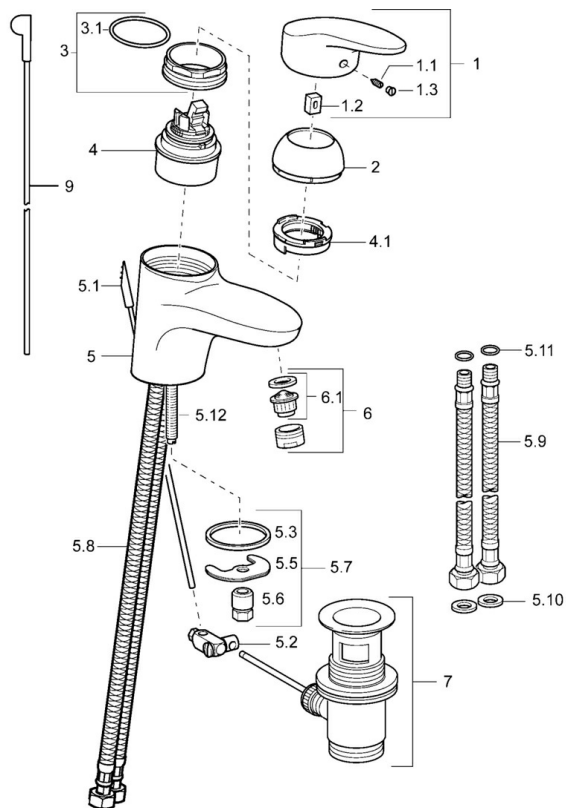

EAN: 4015474076587
static.hansa.com/54042203

- Umývadlo
- Jednopáková
- Stojanková
- Chróm
- Pevné výtokové rameno
- Páka so symbolom teplej a studenej vody, Jedna ovládacia páka / rukoväť
- Zápustná retiazka
- Flexibilné pripojovacie hadičky
- Bez odtokovej garnitúry

Technické údaje

Technické vlastnosti

Veľkosť DN (menovitý rozmer)	DN15
Dodávka teplej vody	max. +70°C
Pracovný tlak	0.5-10 bar
Spojovacia veľkosť	G3/8
Projection	116 mm
Materiál	Mosadz

Predpisy

Norma EN	EN 817
----------	---------------

Náhradné diely

SP54092203

	Názov	Kód
1.1	Skrutka, M5x8, SW2.5	59904755
1.2	Klzné puzdro	59904778
1.3	Záslepka Sivá	59912112
2	Krytka	59912638
3	Očné skrutka, M50x1, SW45	59904775
3.1	O-kružok, d 43x2.5	59911166
4	Kartuš, 4.8 eco	59904601
4.1	Hot water limiter	59904759
5.2	Spojovací diel tiahla	59904624
5.3	Tesnenie, 37x48x3.5	59911422
5.5		59904765
5.6	Skrutka, M8x1, SW13	59904766
5.7	Upevňovací set	59910749
5.8	Pripájacie hadičky	59912709
5.9	Flexibilná hadička, L=430, G3/8-M10x1	59912515
5.10	Tesnenie, 9.5x14.4x2	59912551
5.11	O-kružok, d 7.65x1.78	59902337
5.12	Upevňovacia skrutka, M8x1, L=140	59912474
6	Aerator, M24x1 STD HC A	59902366
6.1	Aerator, M22/24 A	59902081
7	Vypúšťací ventil umývadla	59904620
9	Ovládacie tiahlo	59912608
N.I.	Podložka s očkom pre retiazku	59902219
N.I.	Spojovacie potrubie, L=430, M10x1	59912550