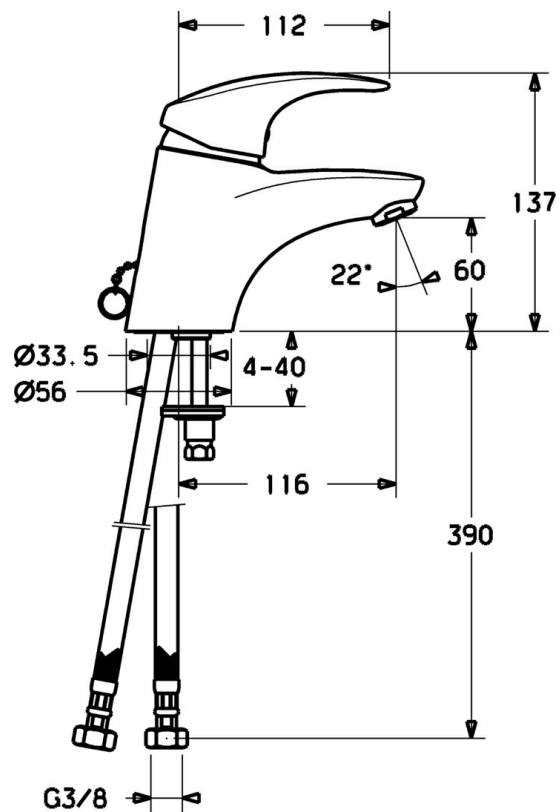

EAN: 4015474076587
static.hansa.com/54042203

- Wastafel
- Eengreeps
- Wastafelmontage
- Chroom
- Vaste uitloop
- Hendel met warm-koud-aanduiding, Eengreeps bediend
- Kettinghouder met ketting
- Flexibele aansluitslang(en)
- Zonder afvoergarnituur

Technische gegevens

Technische eigenschappen

DN-maat	DN15
Warmwatertoevoer	max. +70°C
Werkdruk	0.5-10 bar
Aansluitmaat	G3/8
Projection	116 mm
Materiaal	brass

Voorschriften

EN-norm	EN 817
---------	---------------