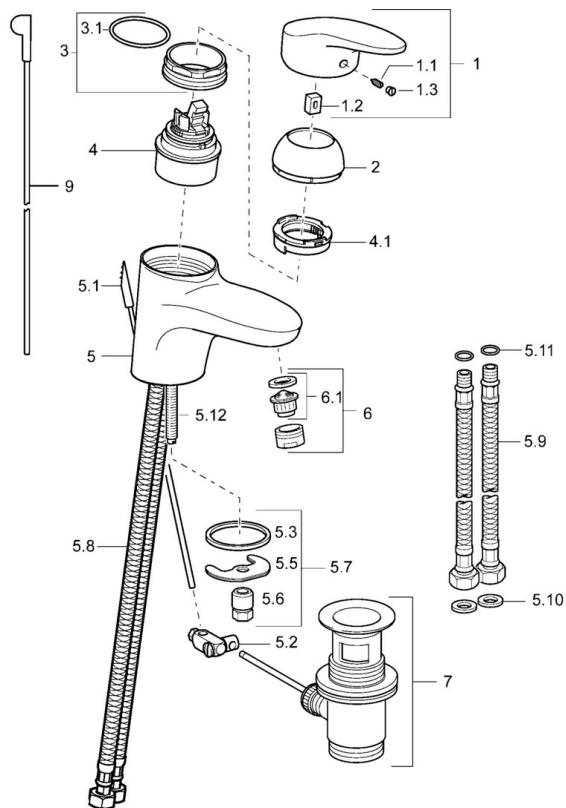

EAN: 4015474076587  
[static.hansa.com/54042203](http://static.hansa.com/54042203)

- Lavabo
- Monocomando
- Montaggio d'appoggio
- Cromo
- Bocca fissa
- Leva con simbolo F+C, Leva/Manopola monocomando
- Catena
- Collegamento con flessibili
- Senza piletta di scarico

### Caratteristiche tecniche

Misura DN (dimensione nominale)	<b>DN15</b>
Fornitura di acqua calda	<b>max. +70°C</b>
Pressione di esercizio	<b>0.5-10 bar</b>
Misura della connessione	<b>G3/8</b>
Projection	<b>116 mm</b>
Materiale	<b>Ottone</b>

## Parti di ricambio

### SP54092203

	Nome	Codice
1.1	Screw, M5x8, SW2.5	59904755
1.2	Adattatore	59904778
1.3	Tappo Grigio	59912112
2	Cappuccio Cromo	59912638
3	Vite eye, M50x1, SW45	59904775
3.1	O-ring, d 43x2.5	59911166
4	Cartuccia, 4.8 eco	59904601
4.1	Hot water limiter	59904759
5.2	Snodo	59904624
5.3	Giunto, 37x48x3.5	59911422
5.5	Fixing plate	59904765
5.6	Screw, M8x1, SW13	59904766
5.7	Set di fissaggio	59910749
5.8	Tubo flessibile	59912709
5.9	Cannette flessibili, L=430, G3/8-M10x1	59912515
5.10	Giunto, 9.5x14.4x2	59912551
5.11	O-ring, d 7.65x1.78	59902337
5.12	Viti di fissaggio, M8x1, L=140	59912474
6	Aeratore, M24x1 STD HC A Cromo	59902366
6.1	Aeratore, M22/24 A	59902081
7	Scarico a saltarello Cromo	59904620
9	Asta saltarello Cromo	59912608
N.I.	Rondella con portacatenella	59902219
N.I.	Tubo di accoppiamento, L=430, M10x1	59912550