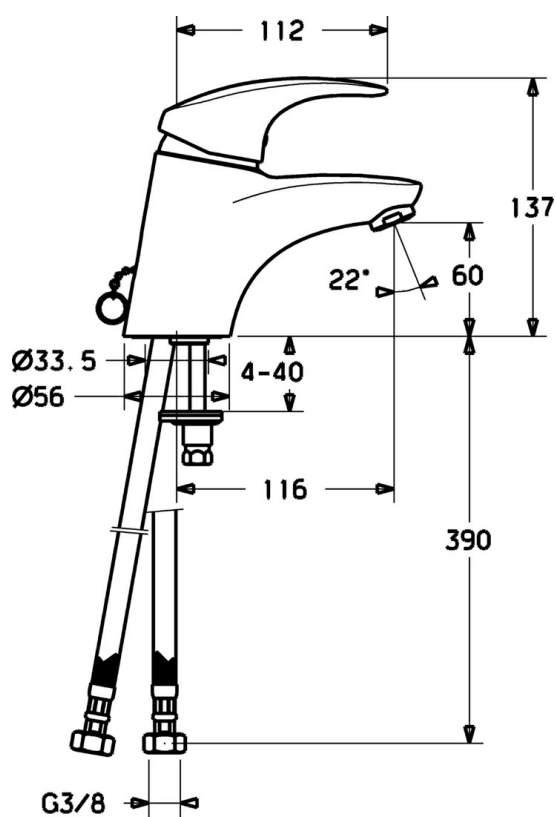

EAN: 4015474076587  
[static.hansa.com/54042203](http://static.hansa.com/54042203)

- Lavabo
- Monocomando
- Montaggio d'appoggio
- Cromo
- Bocca fissa
- Leva con simbolo F+C, Leva/Manopola monocomando
- Catena
- Collegamento con flessibili
- Senza piletta di scarico

### Caratteristiche tecniche

Misura DN (dimensione nominale)	<b>DN15</b>
Fornitura di acqua calda	<b>max. +70°C</b>
Pressione di esercizio	<b>0.5-10 bar</b>
Misura della connessione	<b>G3/8</b>
Projection	<b>116 mm</b>
Materiale	<b>Ottone</b>

## Parti di ricambio

### SP54092203

	Nome	Codice
1.1	Screw, M5x8, SW2.5	59904755
1.2	Adattatore	59904778
1.3	Tappo Grigio	59912112
2	Cappuccio Cromo	59912638
3	Vite eye, M50x1, SW45	59904775
3.1	O-ring, d 43x2.5	59911166
4	Cartuccia, 4.8 eco	59904601
4.1	Hot water limiter	59904759
5.2	Snodo	59904624
5.3	Giunto, 37x48x3.5	59911422
5.5	Fixing plate	59904765
5.6	Screw, M8x1, SW13	59904766
5.7	Set di fissaggio	59910749
5.8	Tubo flessibile	59912709
5.9	Cannette flessibili, L=430, G3/8-M10x1	59912515
5.10	Giunto, 9.5x14.4x2	59912551
5.11	O-ring, d 7.65x1.78	59902337
5.12	Viti di fissaggio, M8x1, L=140	59912474
6	Aeratore, M24x1 STD HC A Cromo	59902366
6.1	Aeratore, M22/24 A	59902081
7	Scarico a saltarello Cromo	59904620
9	Asta saltarello Cromo	59912608
N.I.	Rondella con portacatenella	59902219
N.I.	Tubo di accoppiamento, L=430, M10x1	59912550