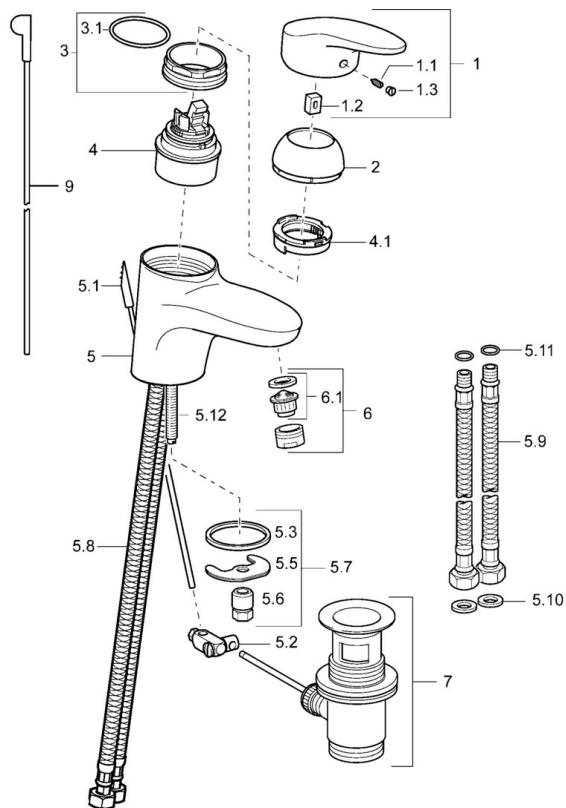

EAN: 4015474076587
static.hansa.com/54042203

- Lavabo
- Monocommande
- Montage sur plaque
- Chrome
- Bec fixe
- Levier avec symbole C+F, Levier monocommande
- Porte-chaîne avec chaîne
- Raccordement par flexibles
- Sans bonde de vidage push

Caractéristiques techniques

Caractéristiques techniques

Taille DN (diamètre nominal)	DN15
Alimentation en eau chaude	max. +70°C
Pression de service	0.5-10 bar
Taille de raccord	G3/8
Saillie	116 mm
Matériau	brass

Règlementations

Norme EN	EN 817
----------	---------------

Pièces de rechange

SP54092203

	Nom	Code
1.1	Vis, M5x8, SW2.5	59904755
1.2	Kit de joints pour bec	59904778
1.3	Capuchon Gris	59912112
2	Chape	59912638
3	Vis Loop, M50x1, SW45	59904775
3.1	Joint, d 43x2.5	59911166
4	Cartouche, 4.8 eco	59904601
4.1	Hot water limiter	59904759
5.2	Joint	59904624
5.3	Joint, 37x48x3.5	59911422
5.5	Fixing plate	59904765
5.6	Vis, M8x1, SW13	59904766
5.7	Ensemble de fixation	59910749
5.8	Tuyau	59912709
5.9	Flexible d'alimentation, L=430, G3/8-M10x1	59912515
5.10	Joint, 9.5x14.4x2	59912551
5.11	Joint, d 7.65x1.78	59902337
5.12	Vis, M8x1, L=140	59912474
6	Aérateur, M24x1 STD HC A	59902366
6.1	Aérateur, M22/24 A	59902081
7	Vidage	59904620
9	Tirette de vidage	59912608
N.I.	Bague avec graine d'attache	59902219
N.I.	Tuyau de raccordement, L=430, M10x1	59912550