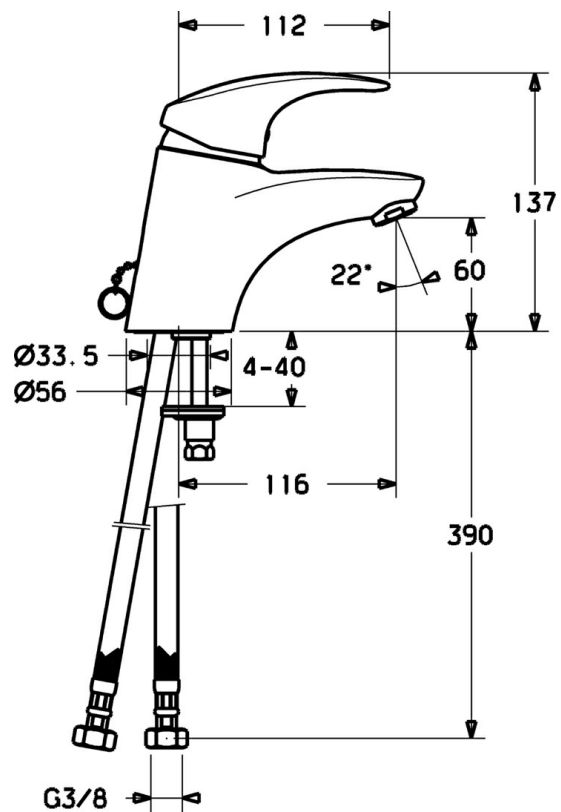

EAN: 4015474076587
static.hansa.com/54042203

- Lavabo
- Monocommande
- Montage sur plaque
- Chrome
- Bec fixe
- Levier avec symbole C+F, Levier monocommande
- Porte-chaîne avec chaîne
- Raccordement par flexibles
- Sans bonde de vidage push

Caractéristiques techniques

Caractéristiques techniques

Taille DN (diamètre nominal)	DN15
Alimentation en eau chaude	max. +70°C
Pression de service	0.5-10 bar
Taille de raccord	G3/8
Saillie	116 mm
Matériau	brass

Règlementations

Norme EN	EN 817
----------	---------------

Pièces de rechange

SP54092203

	Nom	Code
1.1	Vis, M5x8, SW2.5	59904755
1.2	Kit de joints pour bec	59904778
1.3	Capuchon Gris	59912112
2	Chape	59912638
3	Vis Loop, M50x1, SW45	59904775
3.1	Joint, d 43x2.5	59911166
4	Cartouche, 4.8 eco	59904601
4.1	Hot water limiter	59904759
5.2	Joint	59904624
5.3	Joint, 37x48x3.5	59911422
5.5	Fixing plate	59904765
5.6	Vis, M8x1, SW13	59904766
5.7	Ensemble de fixation	59910749
5.8	Tuyau	59912709
5.9	Flexible d'alimentation, L=430, G3/8-M10x1	59912515
5.10	Joint, 9.5x14.4x2	59912551
5.11	Joint, d 7.65x1.78	59902337
5.12	Vis, M8x1, L=140	59912474
6	Aérateur, M24x1 STD HC A	59902366
6.1	Aérateur, M22/24 A	59902081
7	Vidage	59904620
9	Tirette de vidage	59912608
N.I.	Bague avec graine d'attache	59902219
N.I.	Tuyau de raccordement, L=430, M10x1	59912550