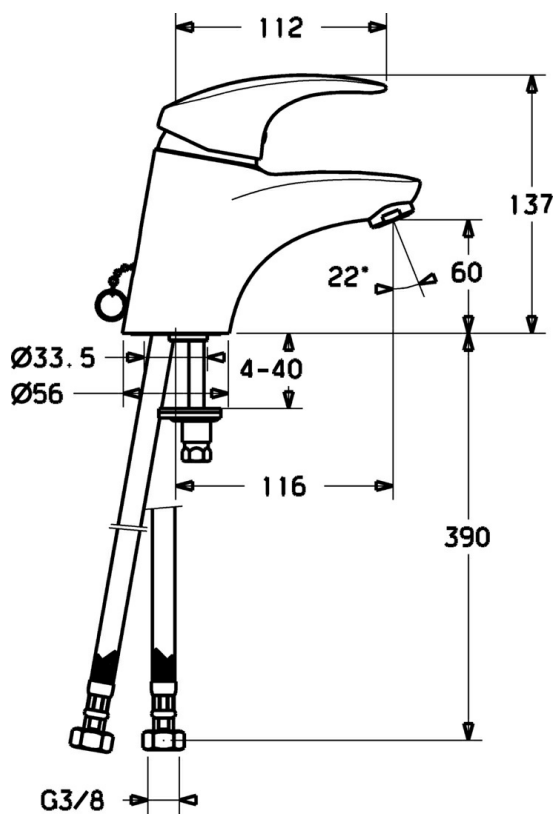

EAN: 4015474076587  
[static.hansa.com/54042203](https://static.hansa.com/54042203)

- Umyvadlo
- Jednopáková
- Stojánková
- Chrom
- Pevné výtokové rameno
- Páka se symboly teplé a studené vody, Jedna ovládací páka / rukojeť
- Zápustný řetízek
- Flexibilní připojovací hadice
- Bez odpadní soupravy

### Technické vlastnosti

Velikost DN (jmenovitý rozměr)	<b>DN15</b>
Zdroj teplé vody	<b>max. +70°C</b>
Pracovní tlak	<b>0.5-10 bar</b>
Velikost přípojky	<b>G3/8</b>
Projection	<b>116 mm</b>
Materiál	<b>Mosaz</b>

### SP54092203

	Název	Kód
1.1	Šroub, M5x8, SW2.5	59904755
1.2	Kluzné pouzdro (osazené)	59904778
1.3	Záslepka šedá	59912112
2	Krytka	59912638
3	Oční šroub, M50x1, SW45	59904775
3.1	O-kroužek, d 43x2.5	59911166
4	Kartuše, 4.8 eco	59904601
4.1	Hot water limiter	59904759
5.2	Spojovací díl táhel	59904624
5.3	Těsnění, 37x48x3.5	59911422
5.5	Upevňovací deska	59904765
5.6	Šroub, M8x1, SW13	59904766
5.7	Upevňovací set	59910749
5.8	Hadice	59912709
5.9	Flexibilní hadička, L=430, G3/8-M10x1	59912515
5.10	Těsnění, 9.5x14.4x2	59912551
5.11	O-kroužek, d 7.65x1.78	59902337
5.12	Upevňovací šroub, M8x1, L=140	59912474
6	Aerator, M24x1 STD HC A	59902366
6.1	Aerator, M22/24 A	59902081
7	Vypouštěcí ventil	59904620
9	Ovládací táhlo vypouštěcího ventilu	59912608
N.I.	Podložka s očkem pro řetízek	59902219
N.I.	Šroubení, L=430, M10x1	59912550