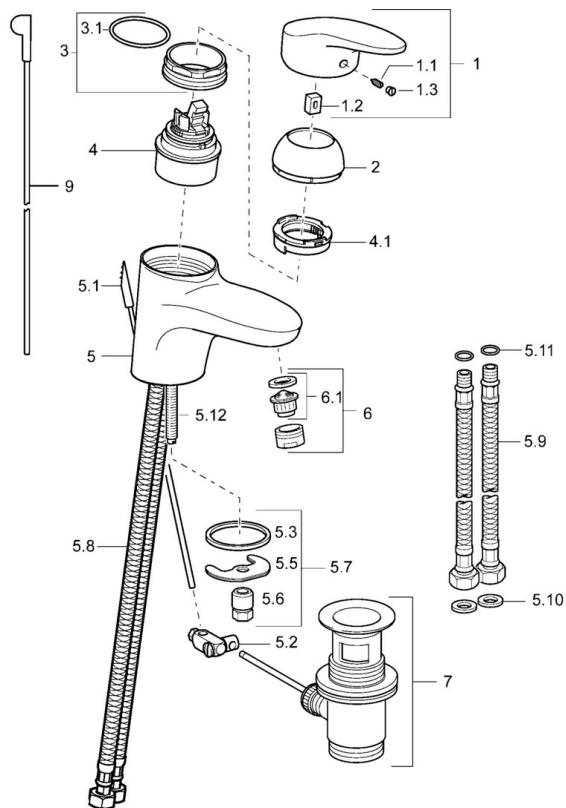

EAN: 4015474076587  
[static.hansa.com/54042203](https://static.hansa.com/54042203)

- Umyvadlo
- Jednopáková
- Stojánková
- Chrom
- Pevné výtokové rameno
- Páka se symboly teplé a studené vody, Jedna ovládací páka / rukojeť
- Zápustný řetízek
- Flexibilní připojovací hadice
- Bez odpadní soupravy

### Technické vlastnosti

Velikost DN (jmenovitý rozměr)	<b>DN15</b>
Zdroj teplé vody	<b>max. +70°C</b>
Pracovní tlak	<b>0.5-10 bar</b>
Velikost přípojky	<b>G3/8</b>
Projection	<b>116 mm</b>
Materiál	<b>Mosaz</b>

### SP54092203

	Název	Kód
1.1	Šroub, M5x8, SW2.5	59904755
1.2	Kluzné pouzdro (osazené)	59904778
1.3	Záslepka šedá	59912112
2	Krytka	59912638
3	Oční šroub, M50x1, SW45	59904775
3.1	O-kroužek, d 43x2.5	59911166
4	Kartuše, 4.8 eco	59904601
4.1	Hot water limiter	59904759
5.2	Spojovací díl táhel	59904624
5.3	Těsnění, 37x48x3.5	59911422
5.5	Upevňovací deska	59904765
5.6	Šroub, M8x1, SW13	59904766
5.7	Upevňovací set	59910749
5.8	Hadice	59912709
5.9	Flexibilní hadička, L=430, G3/8-M10x1	59912515
5.10	Těsnění, 9.5x14.4x2	59912551
5.11	O-kroužek, d 7.65x1.78	59902337
5.12	Upevňovací šroub, M8x1, L=140	59912474
6	Aerator, M24x1 STD HC A	59902366
6.1	Aerator, M22/24 A	59902081
7	Vypouštěcí ventil	59904620
9	Ovládací táhlo vypouštěcího ventilu	59912608
N.I.	Podložka s očkem pro řetízek	59902219
N.I.	Šroubení, L=430, M10x1	59912550