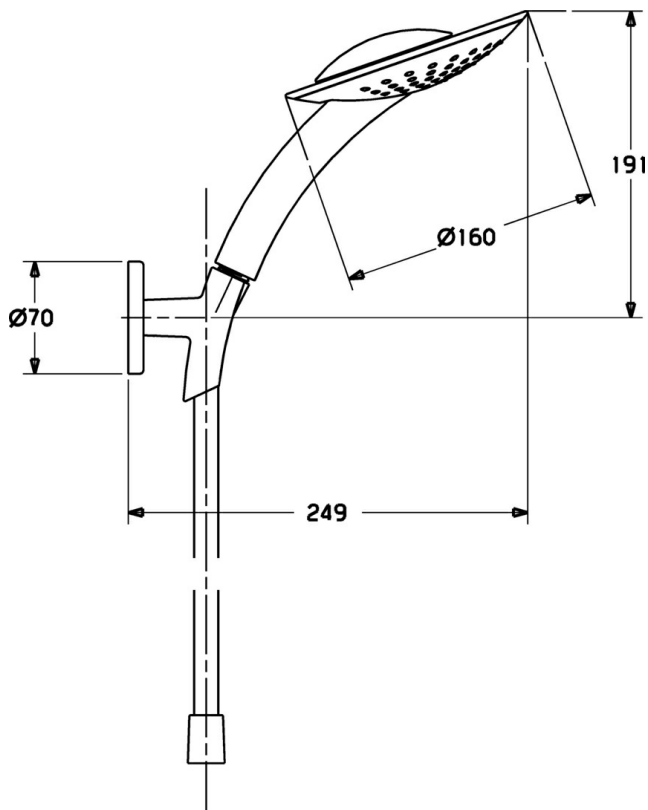

EAN: 4015474128101
static.hansa.com/54010400

- Riešenia pre sprchy
- Nástenná montáž
- Chróm
- Výtokové rameno s integrovaným prepínačom
- Normálny – Rovnomerný a jemný prúd vody, Kaskáda – Prúd ako vodopád, silný a široký
- Filter, filtre na nečistoty
- 2-prúdová

Technické údaje

Technické vlastnosti

Dodávka teplej vody	max. +65°C
Pracovný tlak	0.5-5 bar
Spojovacia veľkosť	G1/2
Materiál	Kompozit

Predpisy

Norma EN	EN 1112
----------	----------------

Náhradné diely

SP54010400

	Názov	Kód
4	Ručná sprcha Ukončené	54000100
5	Sprchová hadica, L=1250	54120400
5.1	Tesniaci krúžok, d 21x12x2	59912304