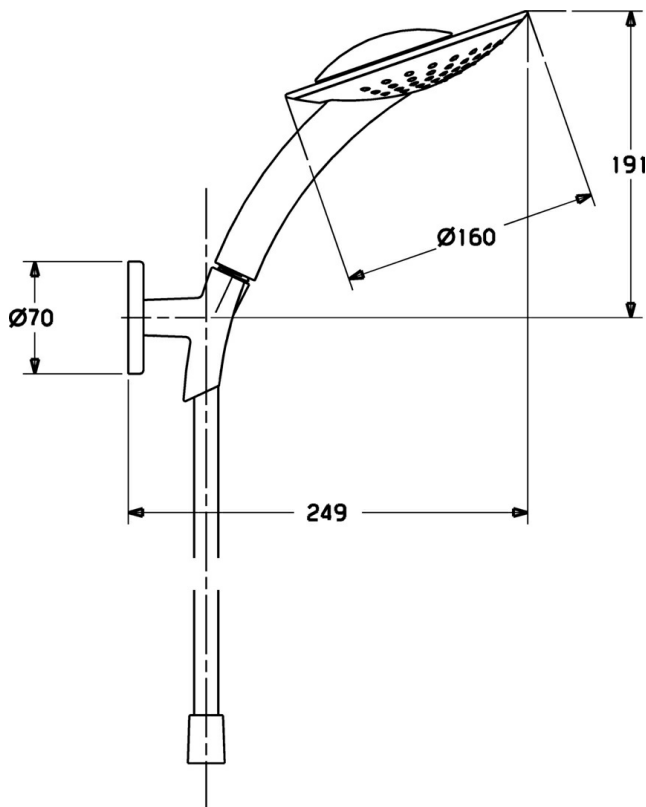

EAN: 4015474128101
static.hansa.com/54010400

- Douche oplossingen
- Wandmontage
- Chroom
- In de uitloop geïntegreerd
- Normaal – gelijkmatige en zachte waterstroom, Waterval – stroom als een waterval, sterk en breed
- Vuilfilter(s)
- 2-stralig

Technische gegevens

Technische eigenschappen

Warmwatertoevoer	max. +65°C
Werkdruk	0.5-5 bar
Aansluitmaat	G1/2
Materiaal	Composite

Voorschriften

EN-norm	EN 1112
---------	---------

Reserveonderdelen

SP54010400

	Naam	Code
4	Handdouche Chrom Stopgezet	54000100
5	Doucheslang, L=1250 Chrom	54120400
5.1	Afdichtring, d 21x12x2	59912304