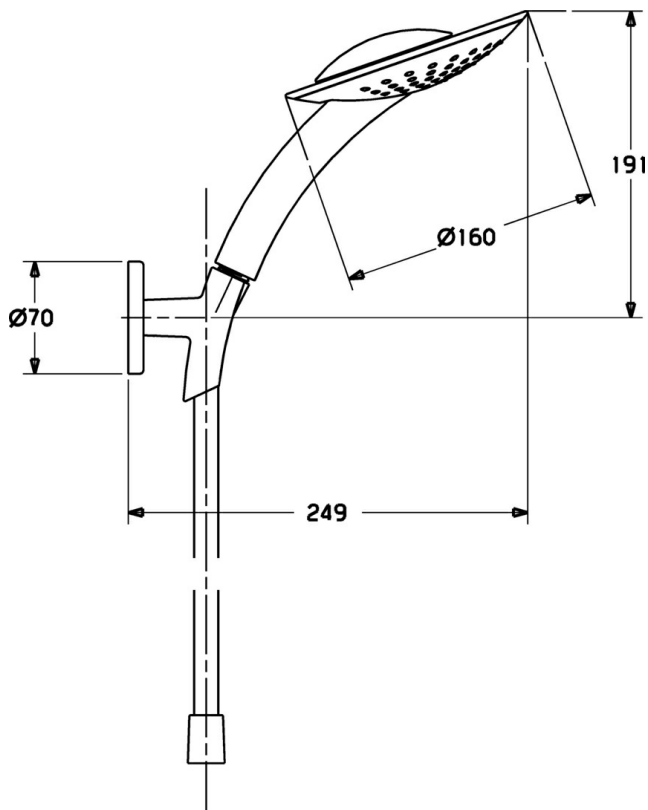

EAN: 4015474128101
static.hansa.com/54010400

- Soluzioni doccia
- Montaggio a parete
- Cromo
- Integrato nella bocca di erogazione
- Normale - Getto d'acqua uniforme e morbido, Cascata - Getto come una cascata, forte e ampio
- Filtro/i anti-impurità
- 2 getti

Dati tecnici

Caratteristiche tecniche

Fornitura di acqua calda	max. +65°C
Pressione di esercizio	0.5-5 bar
Misura della connessione	G1/2
Materiale	Composite

Norme

Standard EN	EN 1112
-------------	----------------

Parti di ricambio

SP54010400

	Nome	Codice
4	Doccetta Cromo Fuori produzione	54000100
5	Flessibile doccia, L=1250 Cromo	54120400
5.1	L'anello di tenuta, d 21x12x2	59912304