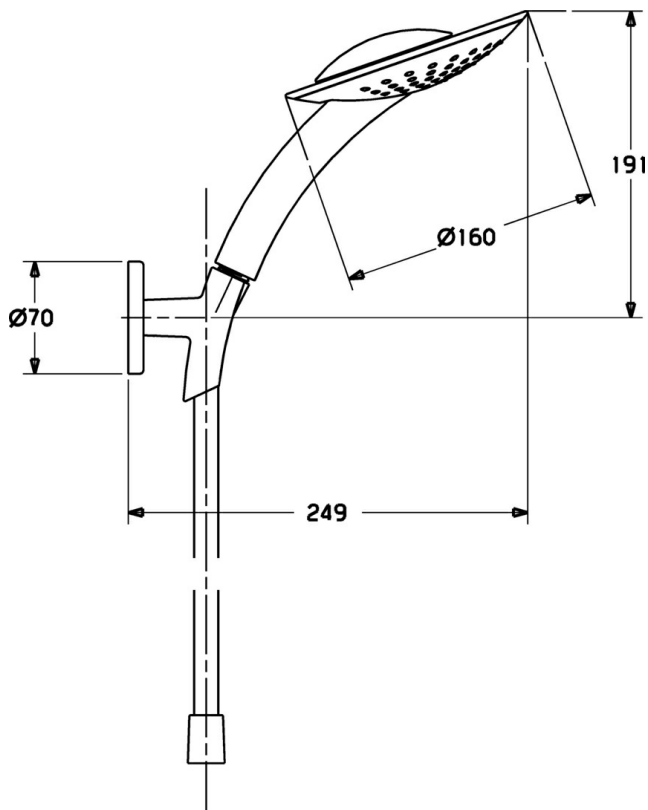

EAN: 4015474128101
static.hansa.com/54010400

- Solutions de douche
- Montage mural
- Chrome
- Inverseur intégré dans le bec
- Classique – Jet d'eau régulier et doux, Cascade – Jet comme une chute d'eau, puissant et généreux
- Filtre(s) à impuretés
- 2 jets

Caractéristiques techniques

Caractéristiques techniques

Alimentation en eau chaude	max. +65°C
Pression de service	0.5-5 bar
Taille de raccord	G1/2
Matériau	Composite

Règlementations

Norme EN	EN 1112
----------	----------------

Pièces de rechange

SP54010400

	Nom	Code
4	Douchette Arrêté	54000100
5	Flexible, L=1250	54120400
5.1	L'anneau d'étanchéité, d 21x12x2	59912304