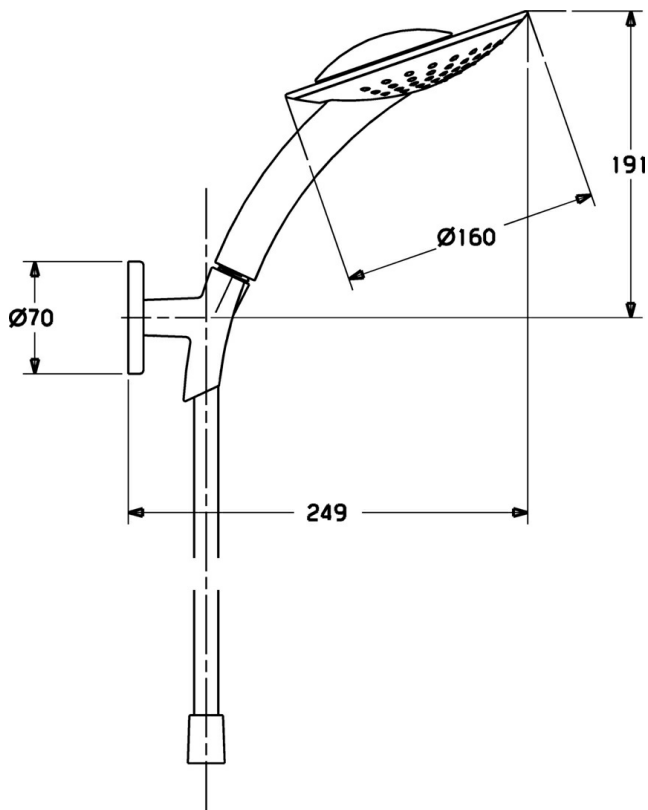

EAN: 4015474128101
static.hansa.com/54010400

- Řešení pro sprchy
- Montáž na zeď
- Chrom
- Výtokové rameno s integrovaným přepínačem
- Normální - Rovnoměrný a jemný proud vody, Cascade - Proud jako vodopád, silný a široký
- Filtr(y) na nečistoty
- 2 proudy

Technické údaje

Technické vlastnosti

Zdroj teplé vody	max. +65°C
Pracovní tlak	0.5-5 bar
Velikost přípojky	G1/2
Materiál	Kompozit

Předpisy

Norma EN	EN 1112
----------	----------------

Náhradní díly

SP54010400

	Název	Kód
4	Ruční sprcha Ukončeno	54000100
5	Sprchová hadice, L=1250	54120400
5.1	Těsnicí kroužek, d 21x12x2	59912304