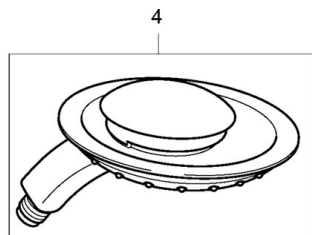

EAN: 4015474128118
static.hansa.com/54010300

- Riešenia pre sprchy
- Nástenná montáž
- Filter, filtre na nečistoty

Technické údaje

Technické vlastnosti

Dodávka teplej vody

max. +65°C

Pracovný tlak

0.5-5 bar

Náhradné diely

SP54010300

	Názov	Kód
4	Ručná sprcha Ukončené	54000100
5	Sprchová hadica, L=1750 Saténová	54120300
5.1	Tesniaci krúžok, d 21x12x2	59912304