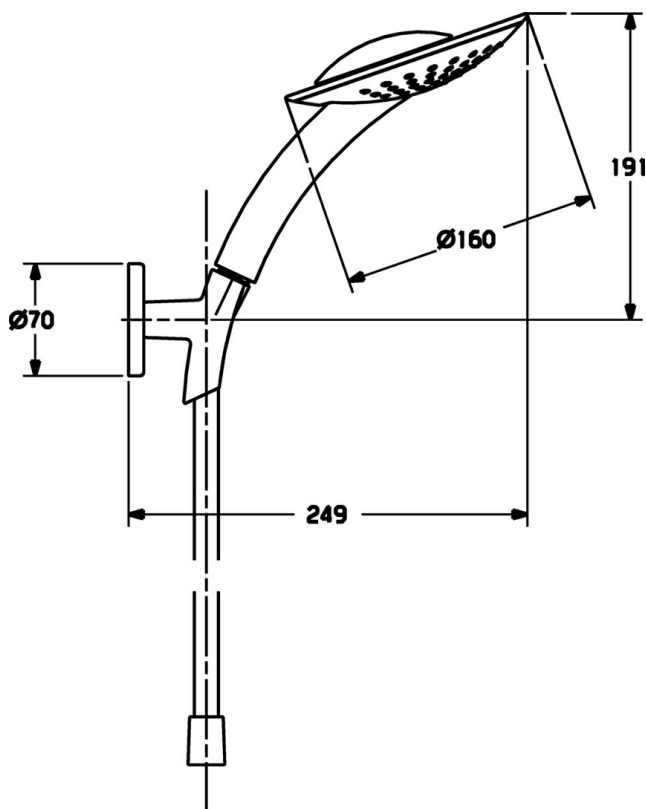

EAN: 4015474128118
static.hansa.com/54010300

- Riešenia pre sprchy
- Nástenná montáž
- Filter, filtre na nečistoty

Technické údaje

Technické vlastnosti

Dodávka teplej vody

max. +65°C

Pracovný tlak

0.5-5 bar

Náhradné diely

SP54010300

	Názov	Kód
4	Ručná sprcha Ukončené	54000100
5	Sprchová hadica, L=1750 Saténová	54120300
5.1	Tesniaci krúžok, d 21x12x2	59912304